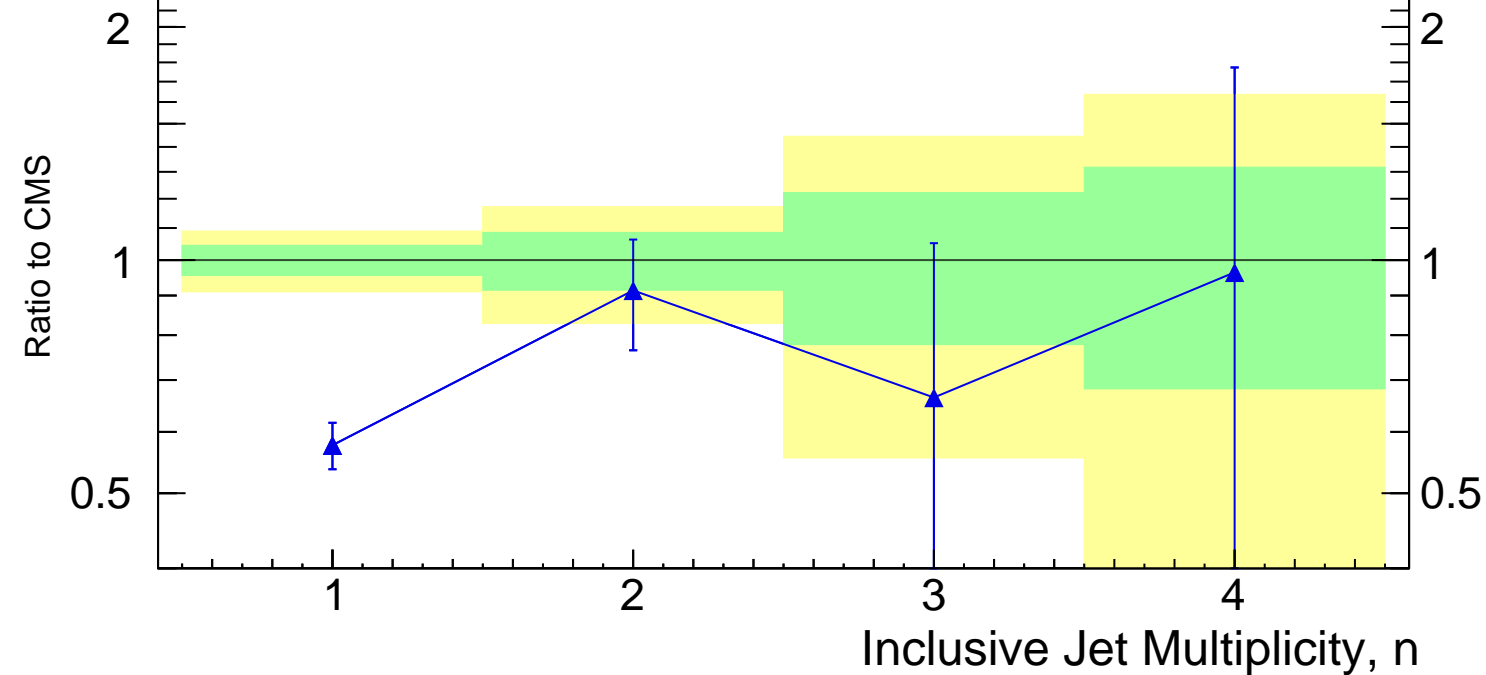

7000 GeV pp

W

Rivet 3.1.0, 100k events
mcplots.cern.ch [arXiv:1306.3436]