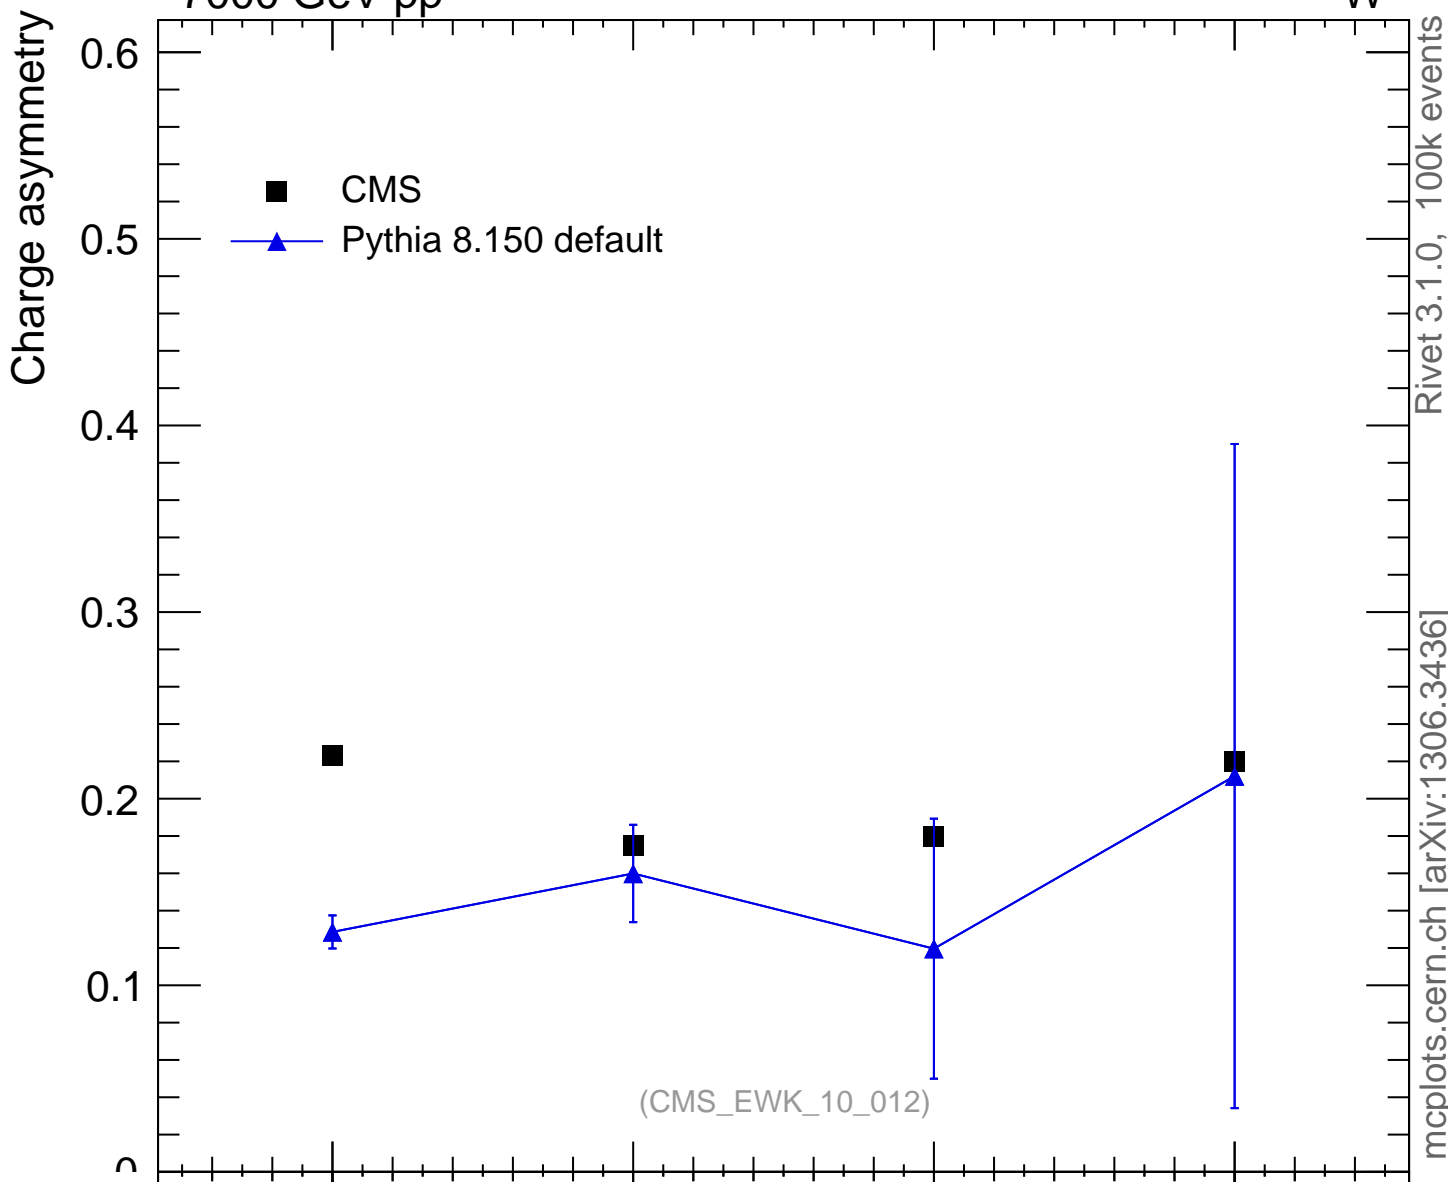

7000 GeV pp

W

Rivet 3.1.0, 100k events
mcplots.cern.ch [arXiv:1306.3436]