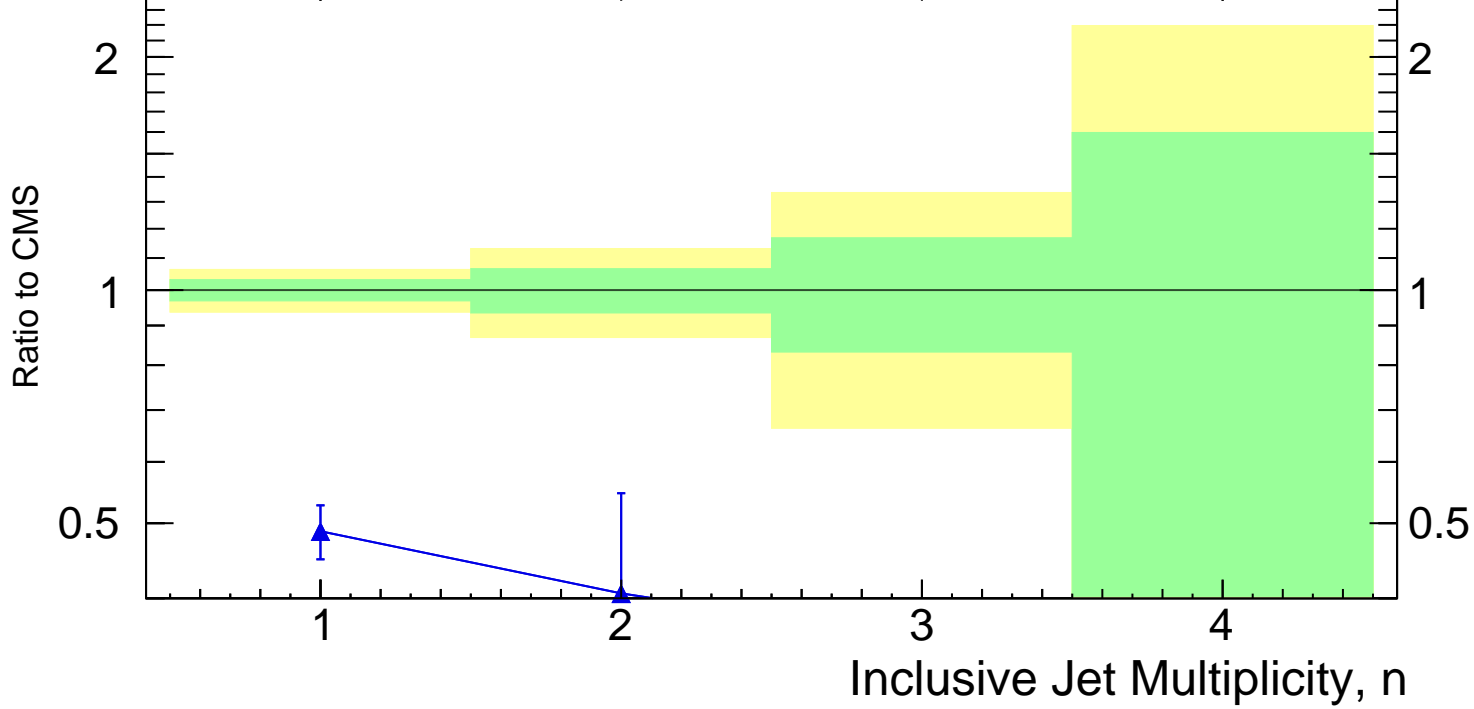

7000 GeV pp

W

Rivet 3.1.0, 100k events  
mcplots.cern.ch [arXiv:1306.3436]