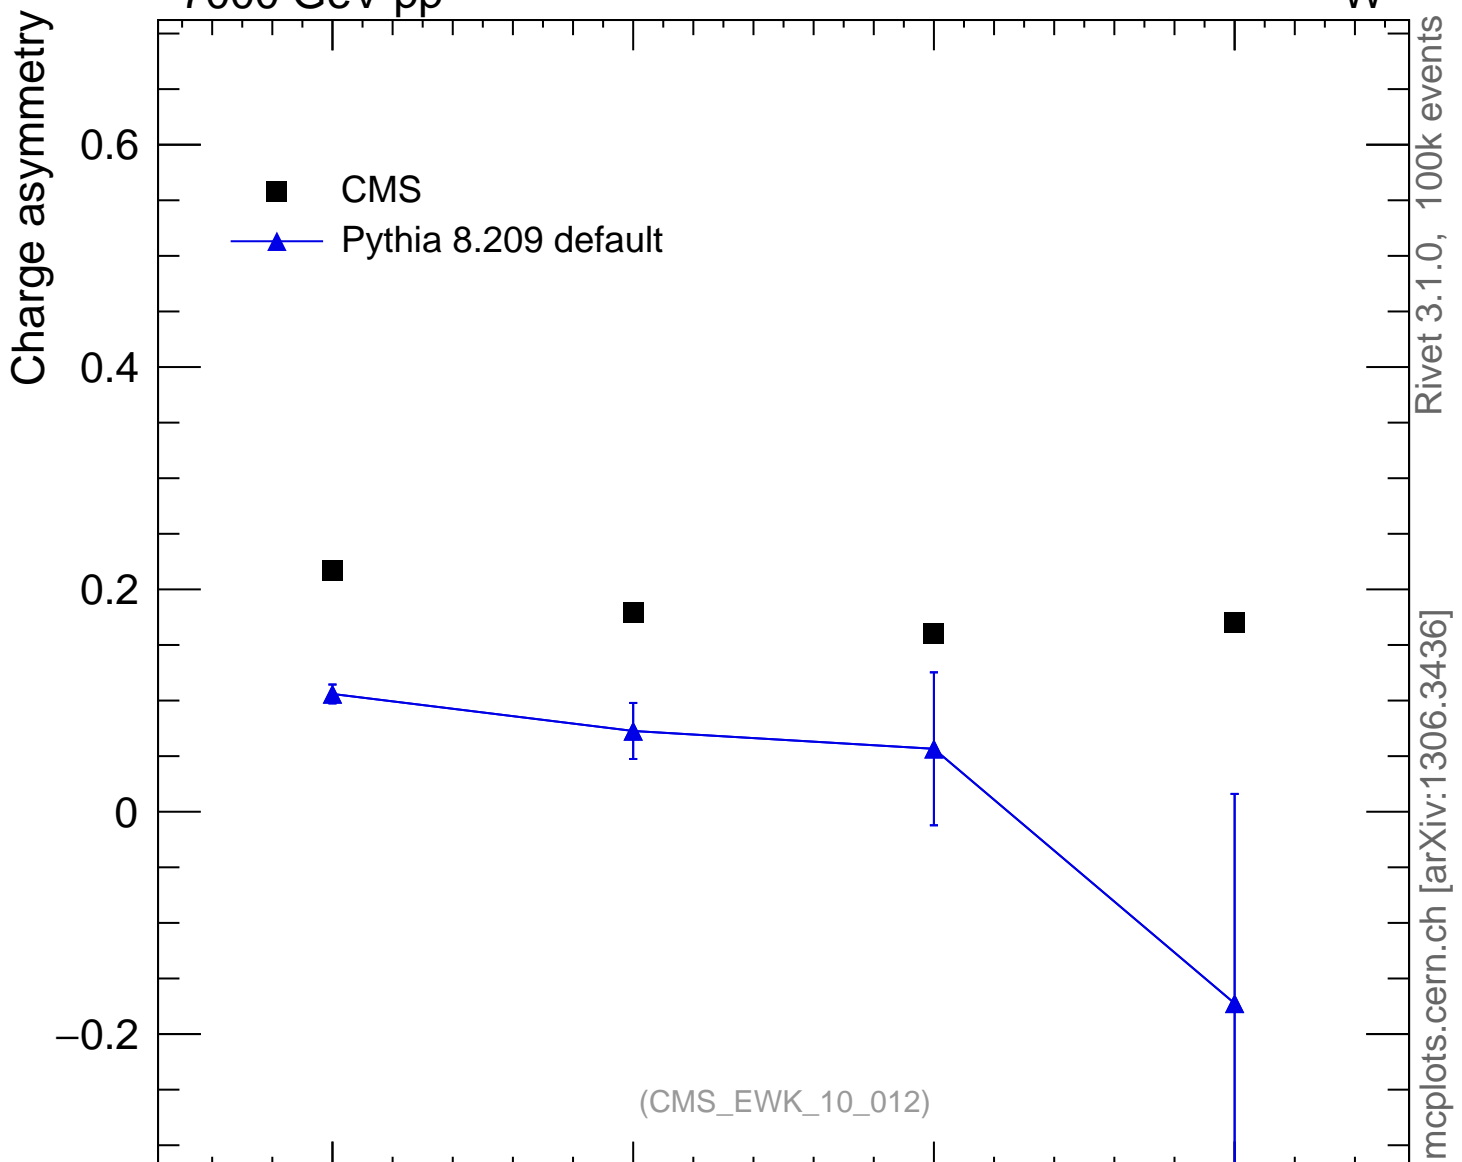

7000 GeV pp

W

Rivet 3.1.0, 100k events  
mcplots.cern.ch [arXiv:1306.3436]