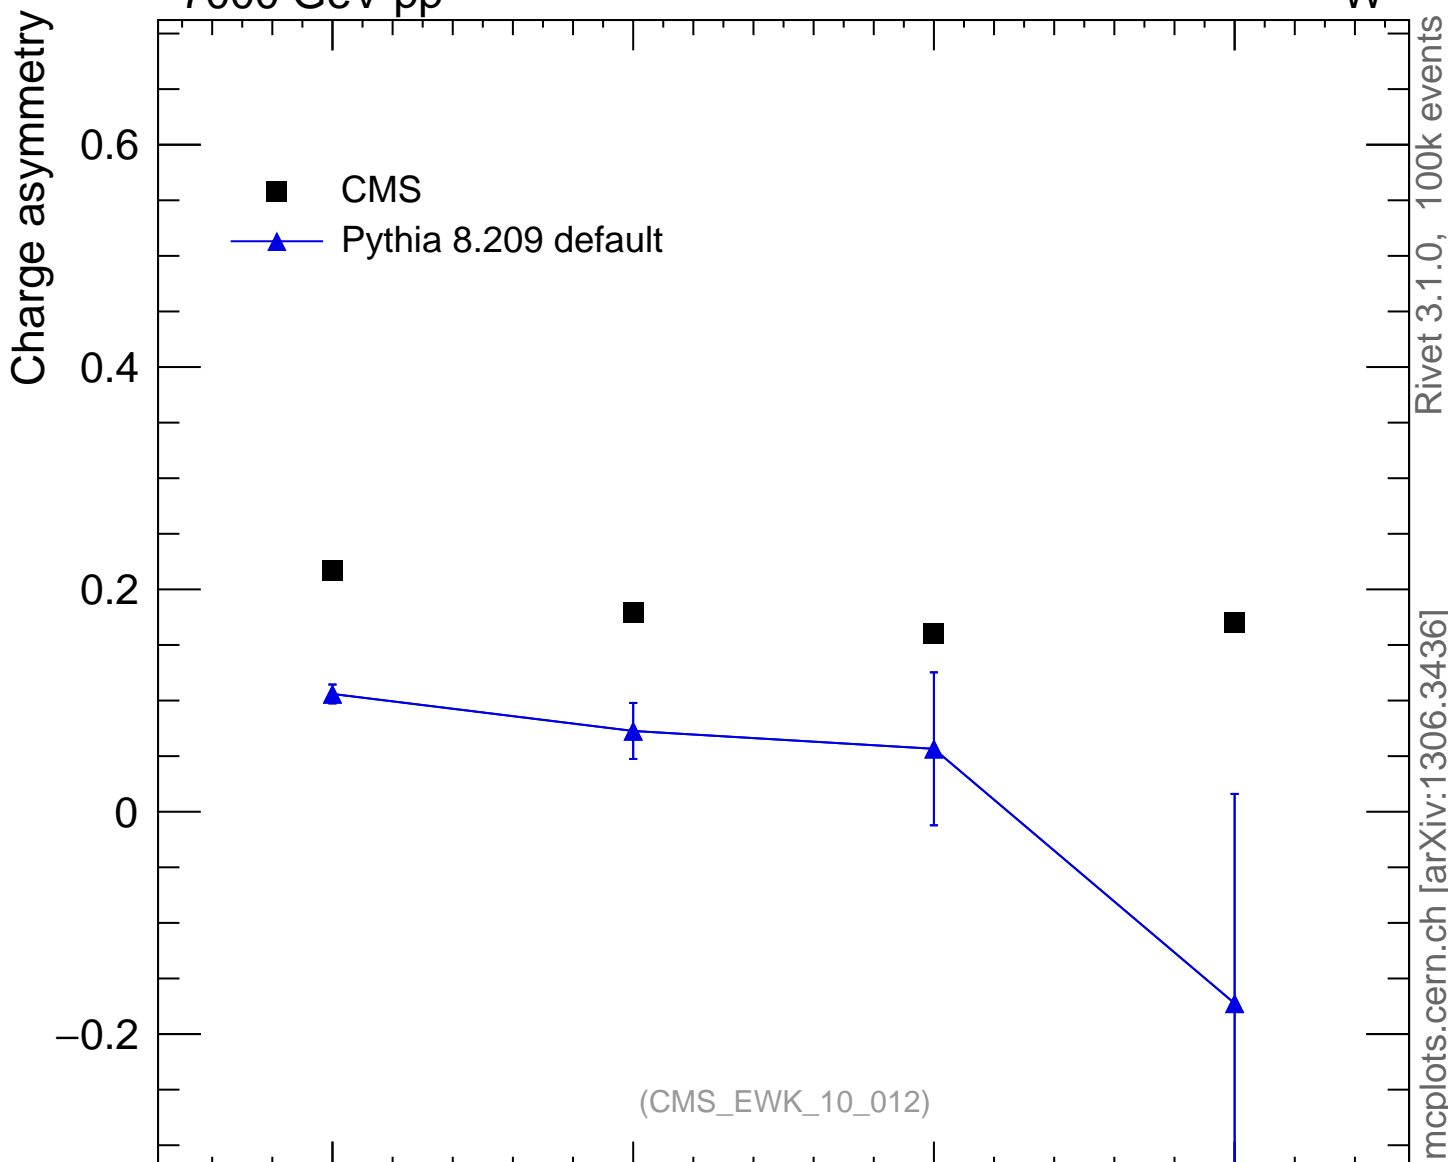

7000 GeV pp

W

Rivet 3.1.0, 100k events
mcplots.cern.ch [arXiv:1306.3436]