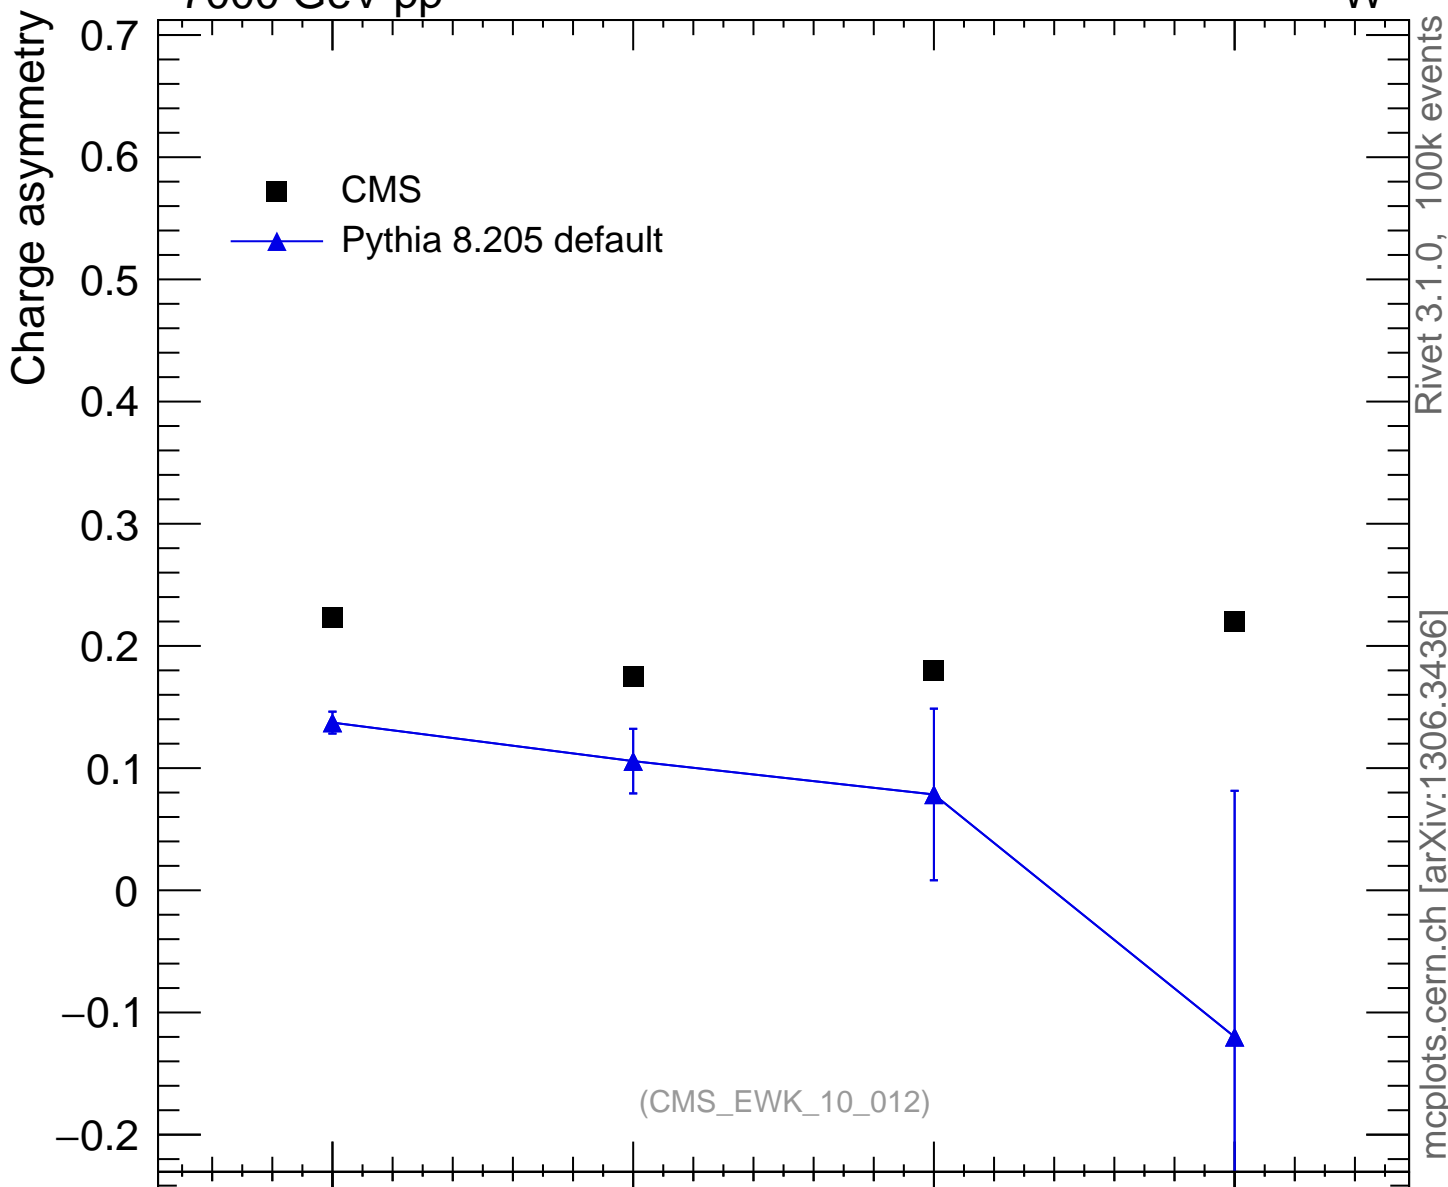

7000 GeV pp

W

Rivet 3.1.0, 100k events

mcplots.cern.ch [arXiv:1306.3436]