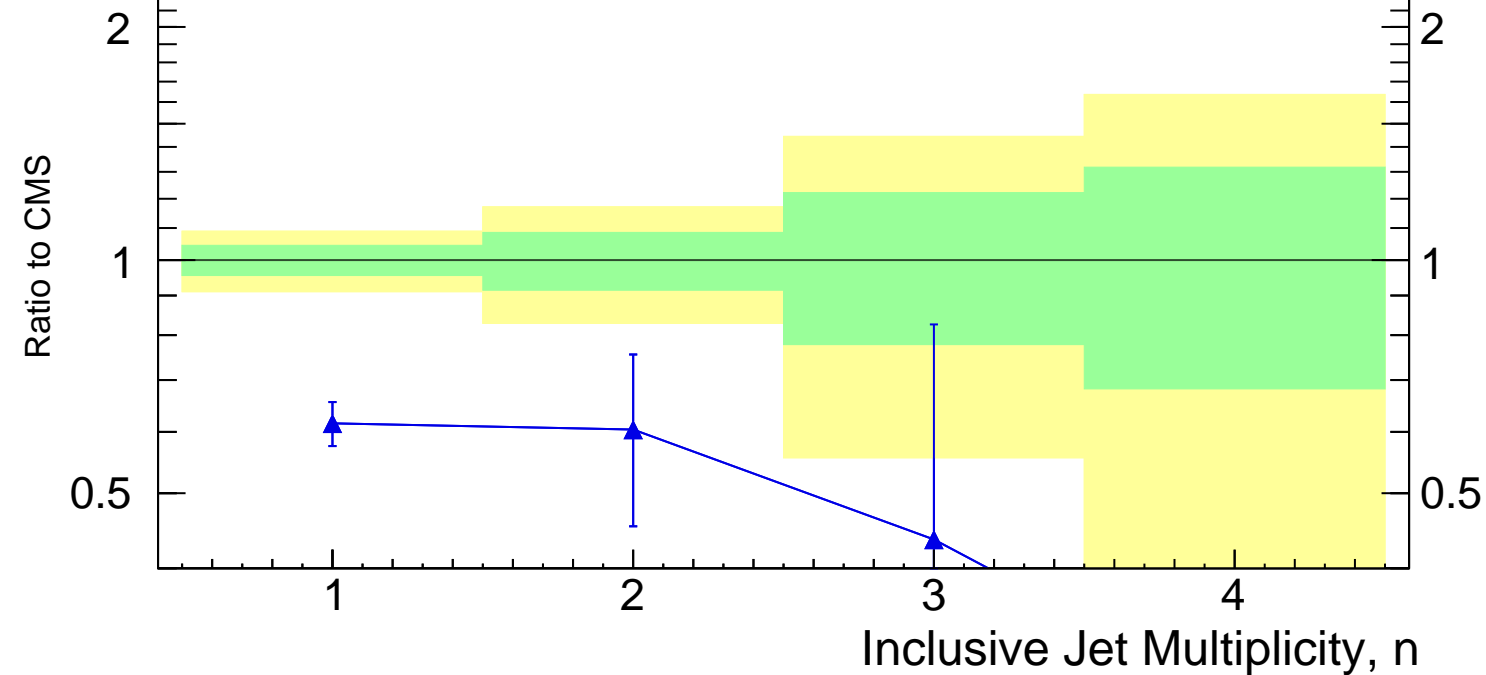

7000 GeV pp

W

Rivet 3.1.0, 100k events
mcplots.cern.ch [arXiv:1306.3436]