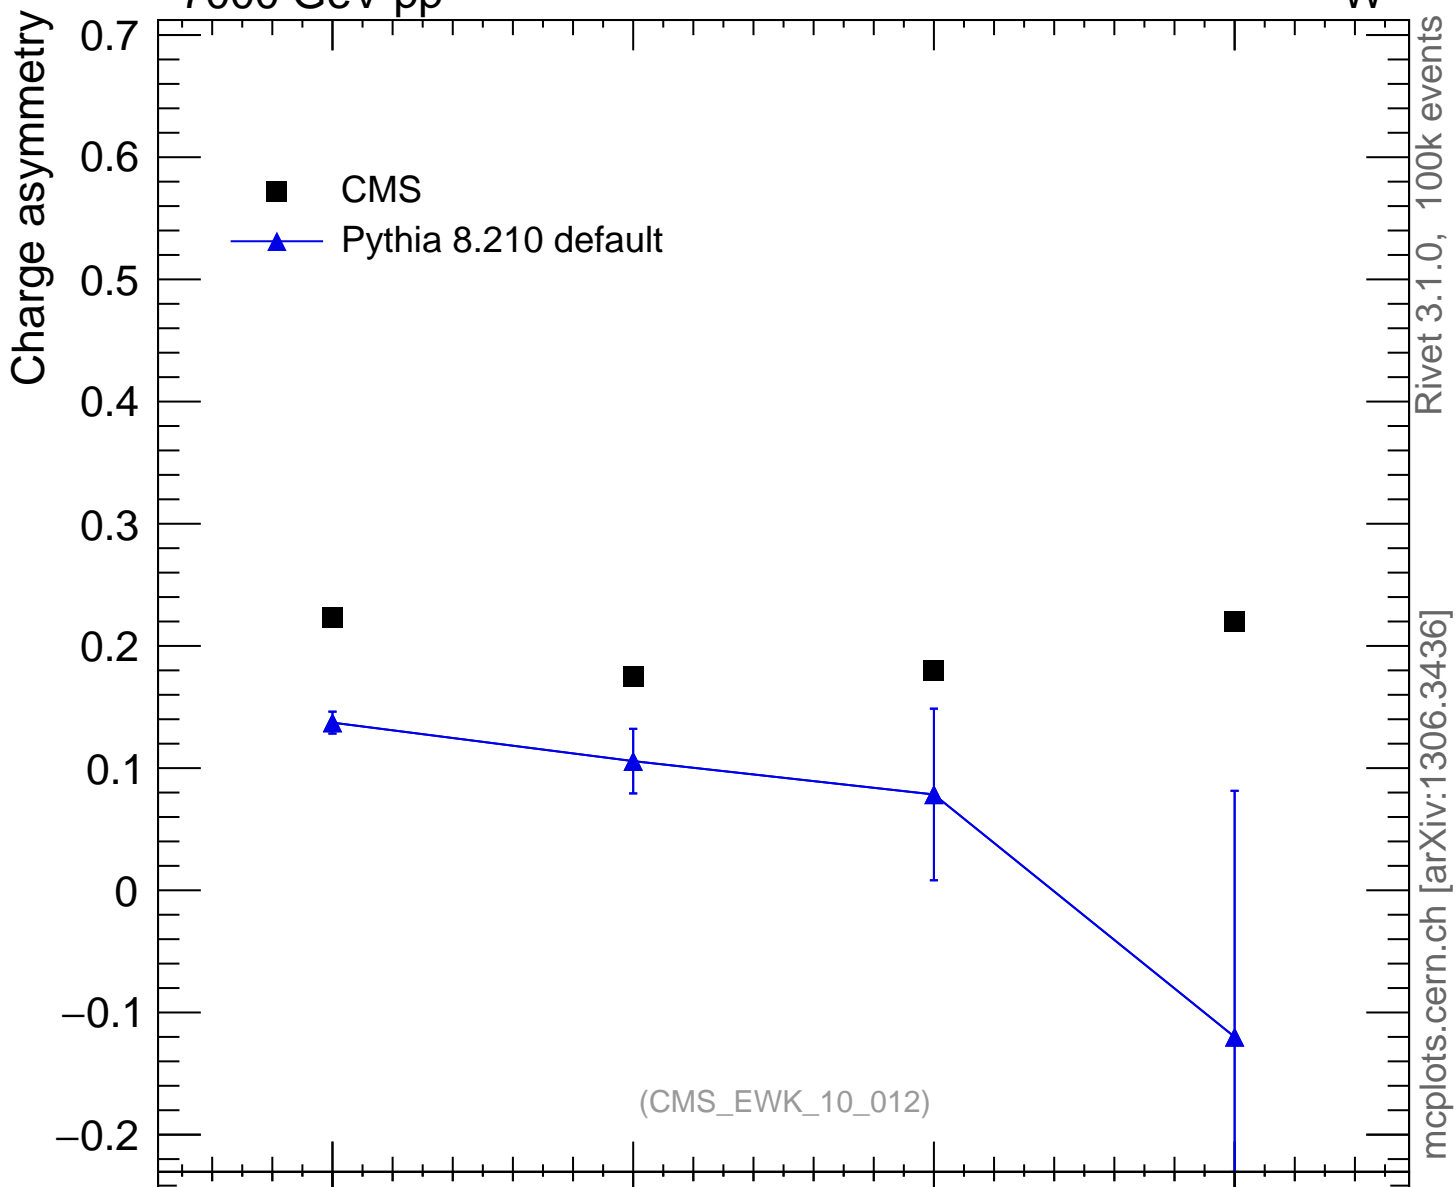

7000 GeV pp

W

Rivet 3.1.0, 100k events
mcplots.cern.ch [arXiv:1306.3436]