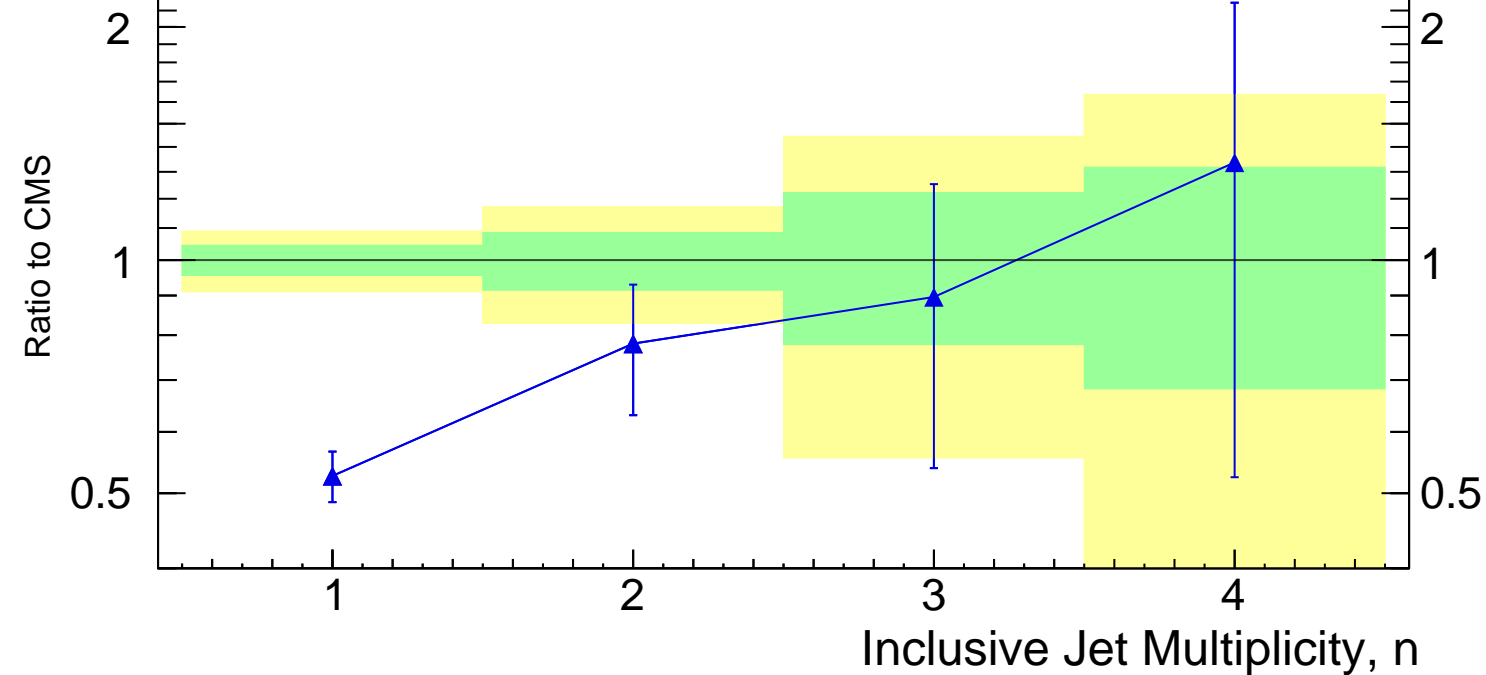

7000 GeV pp

W

Rivet 3.1.0, 100k events  
mcplots.cern.ch [arXiv:1306.3436]