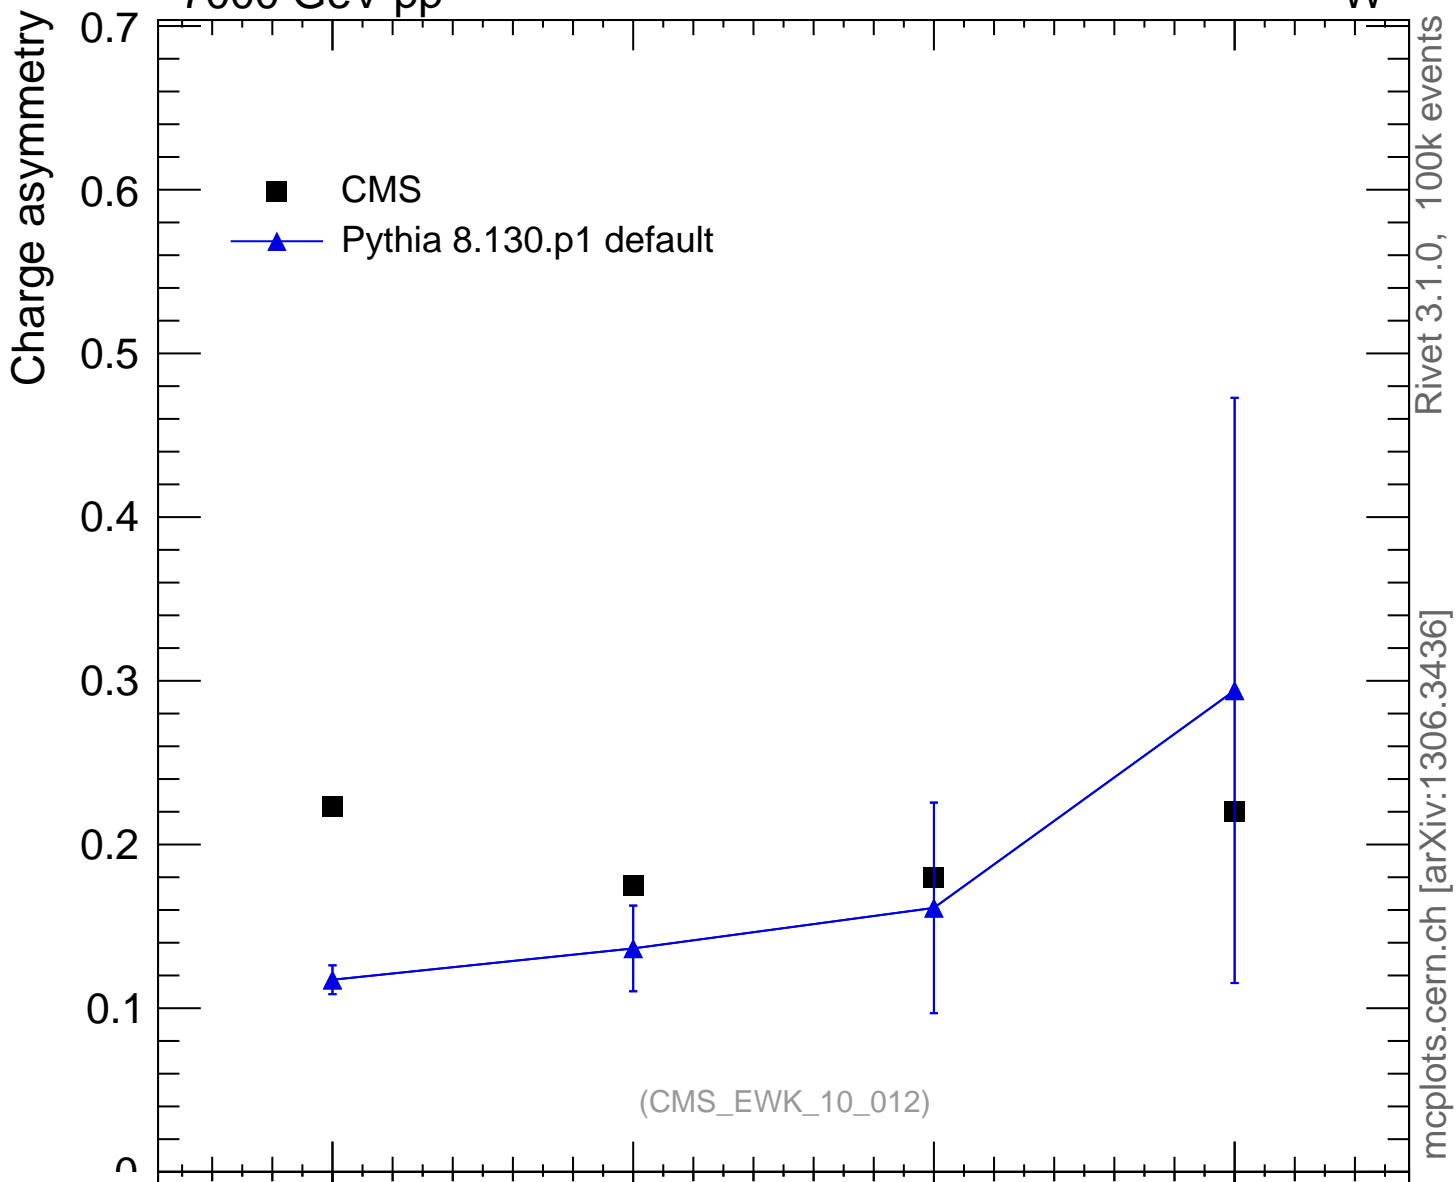

7000 GeV pp

W

Rivet 3.1.0, 100k events  
mcplots.cern.ch [arXiv:1306.3436]