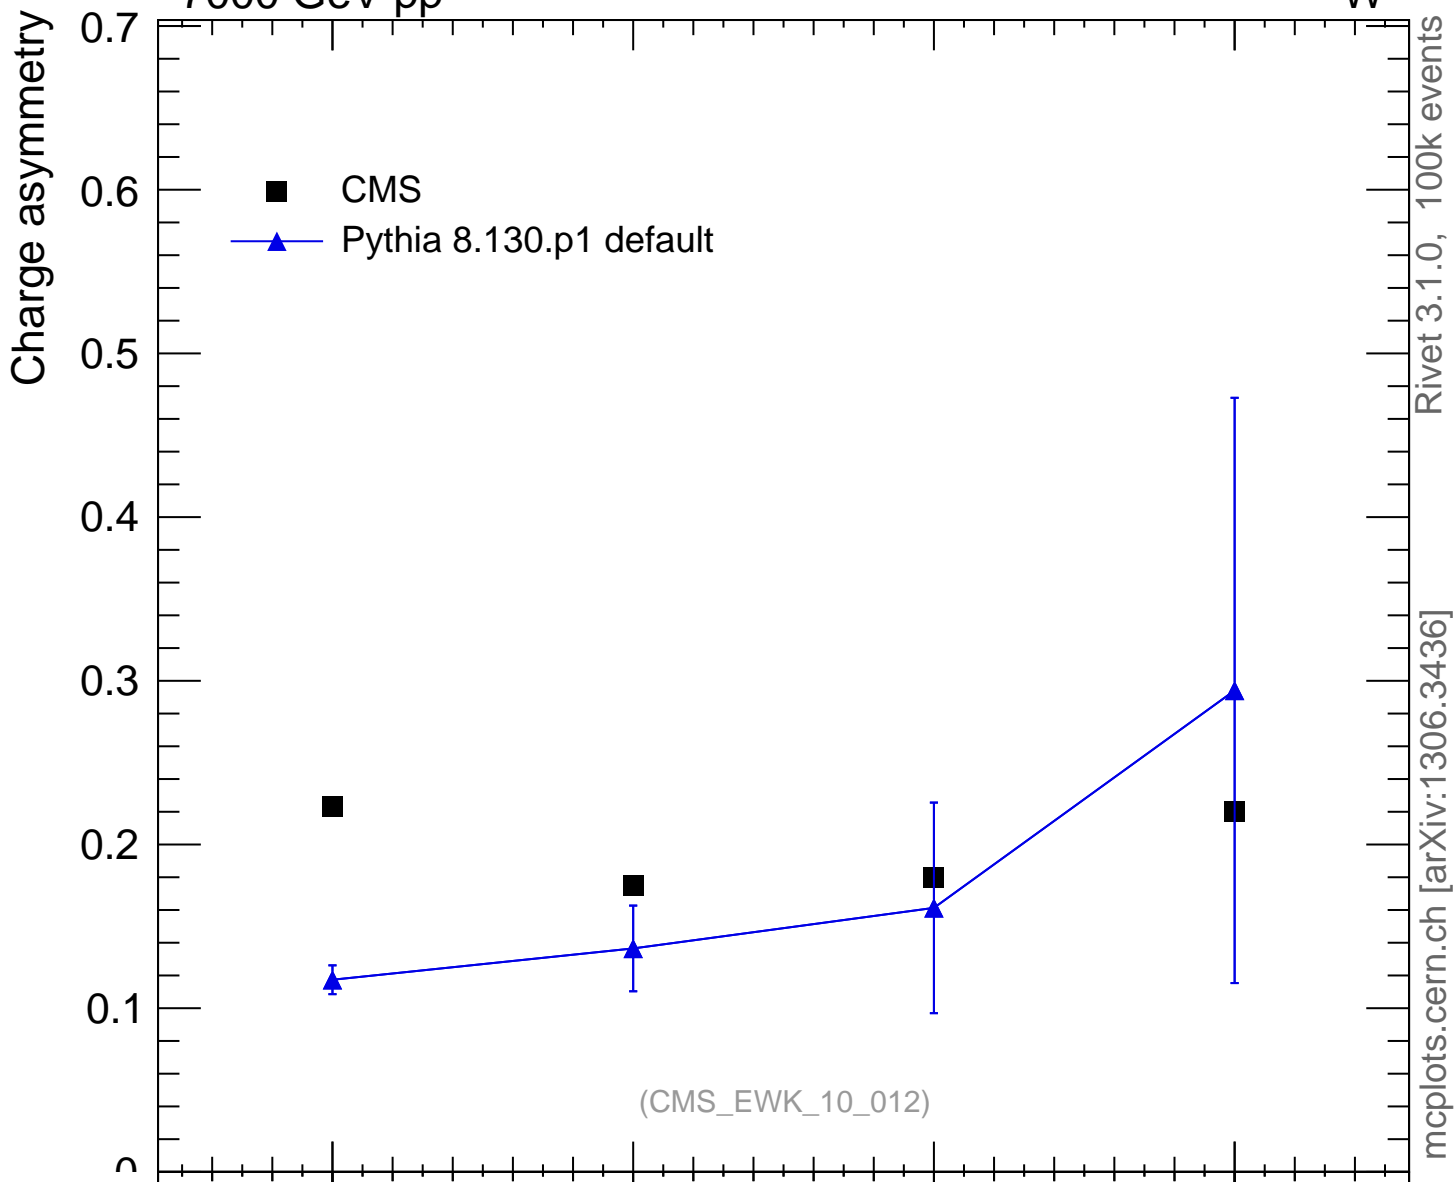

7000 GeV pp

W

Rivet 3.1.0, 100k events
mcplots.cern.ch [arXiv:1306.3436]