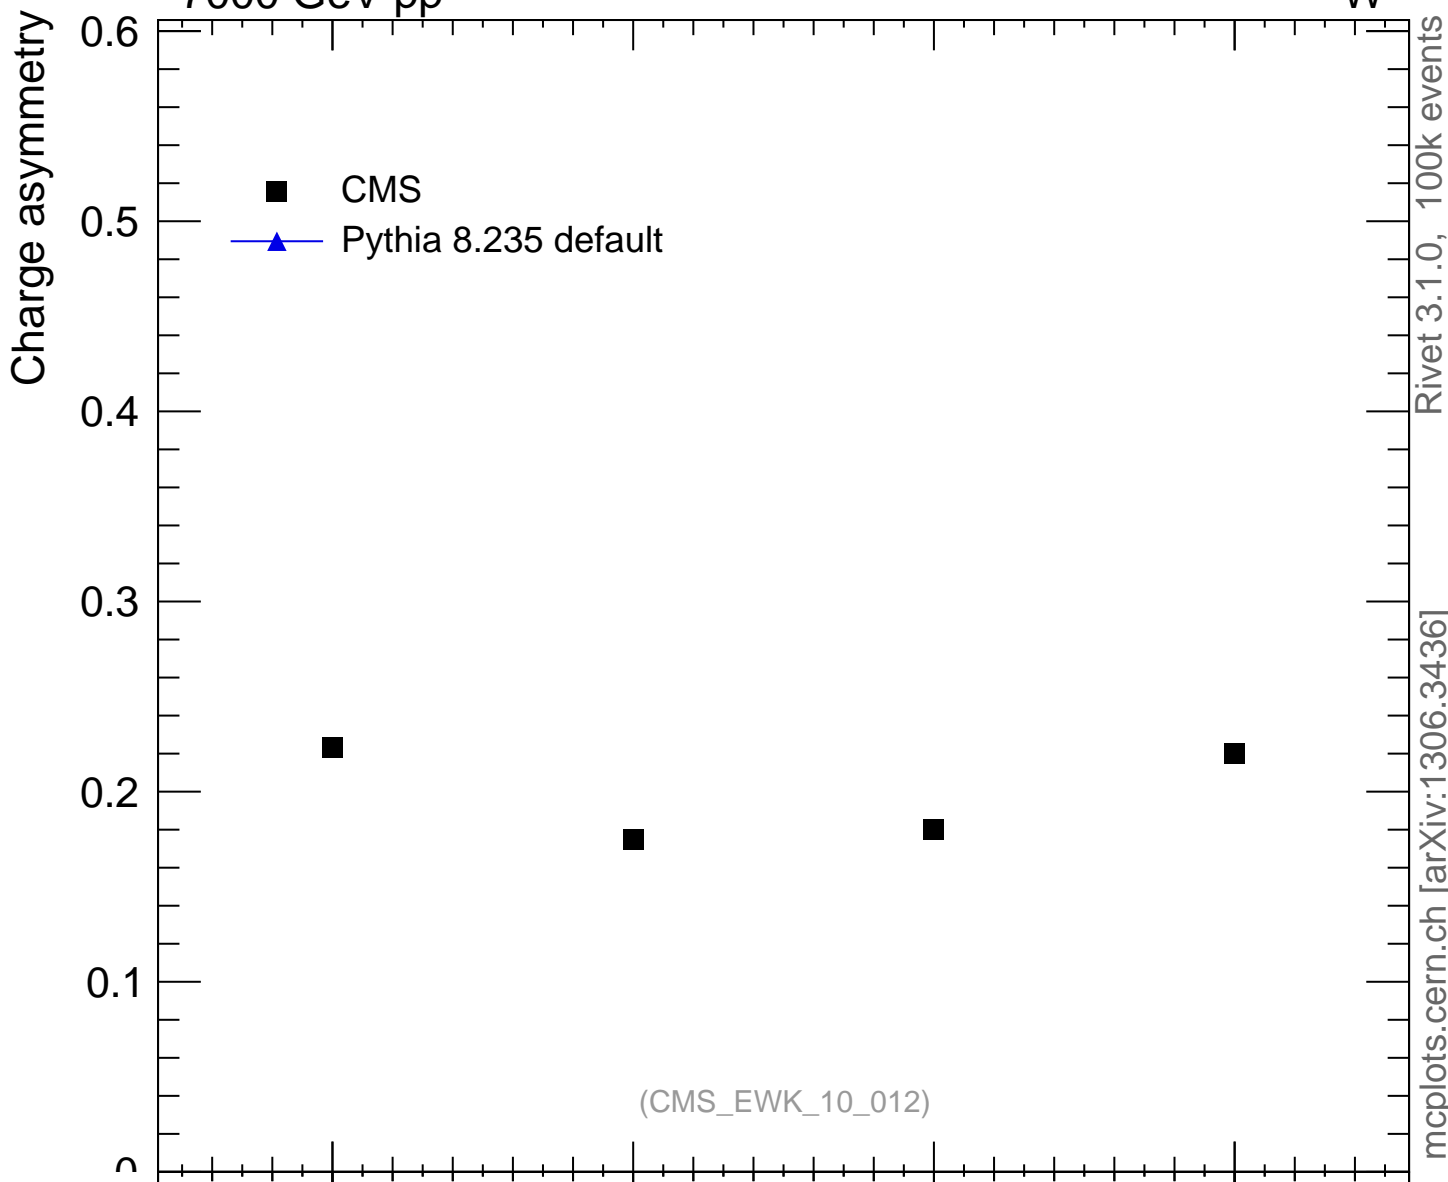

7000 GeV pp

W

Rivet 3.1.0, 100k events
mcplots.cern.ch [arXiv:1306.3436]