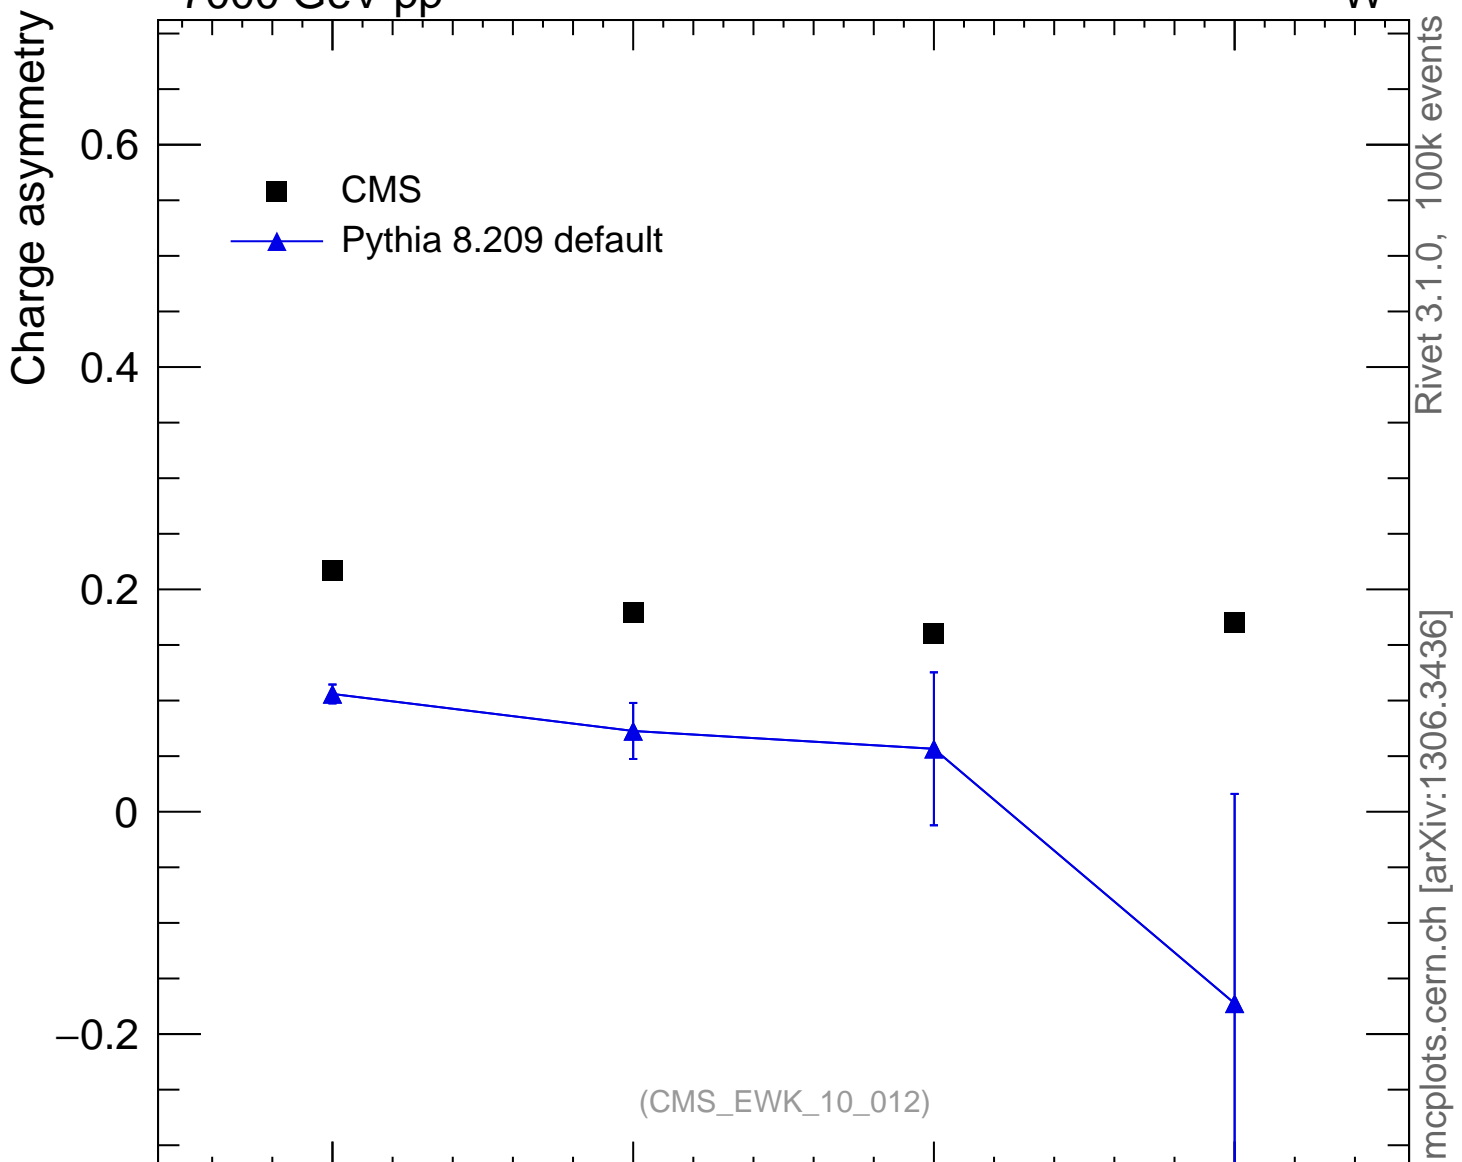

7000 GeV pp

W

Rivet 3.1.0, 100k events

mcplots.cern.ch [arXiv:1306.3436]