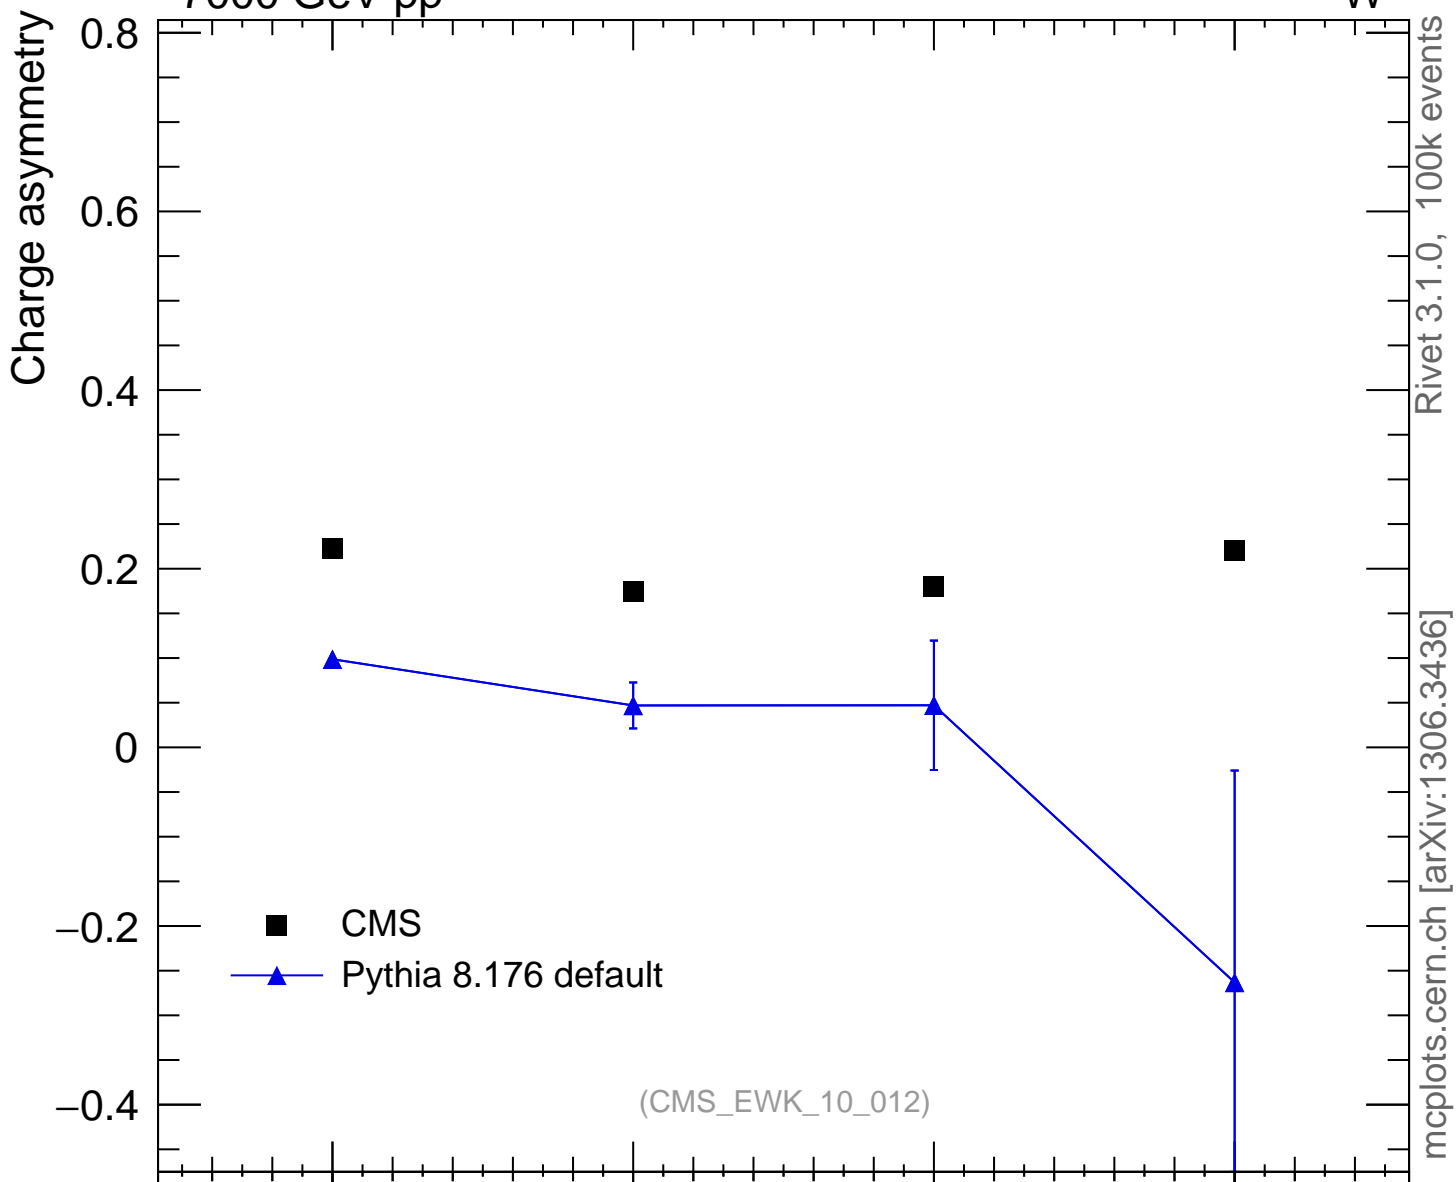

7000 GeV pp

W

Rivet 3.1.0, 100k events
mcplots.cern.ch [arXiv:1306.3436]