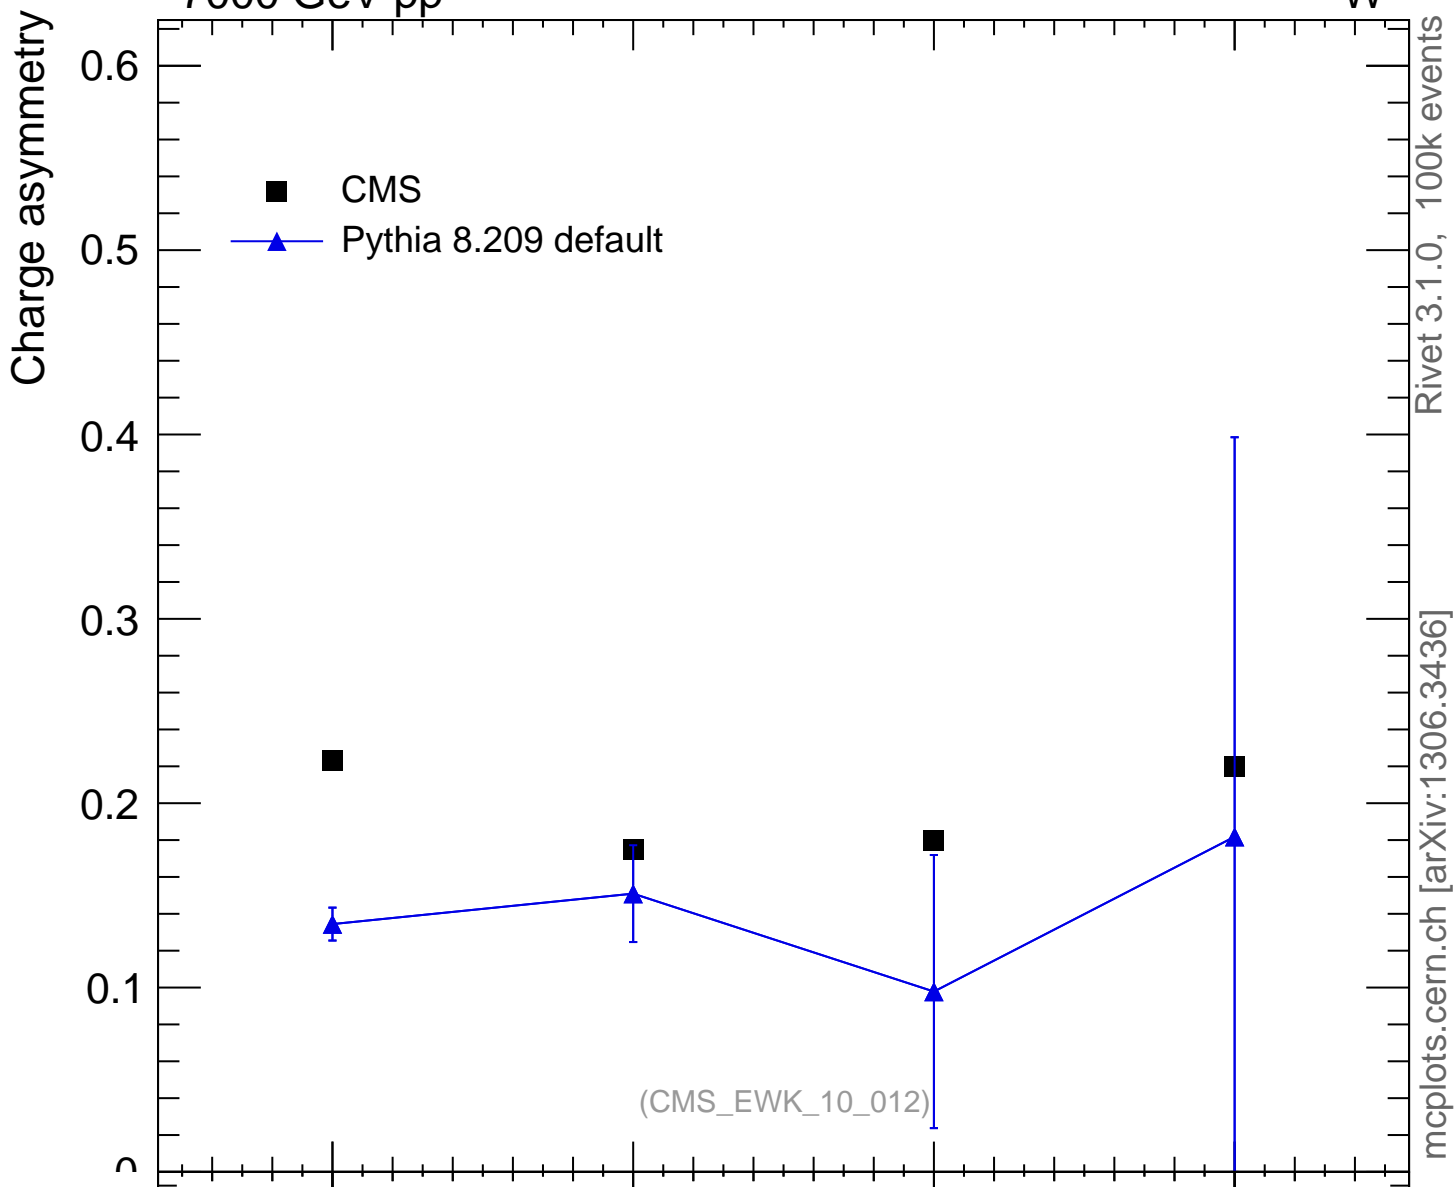

7000 GeV pp

W

Rivet 3.1.0, 100k events
mcplots.cern.ch [arXiv:1306.3436]