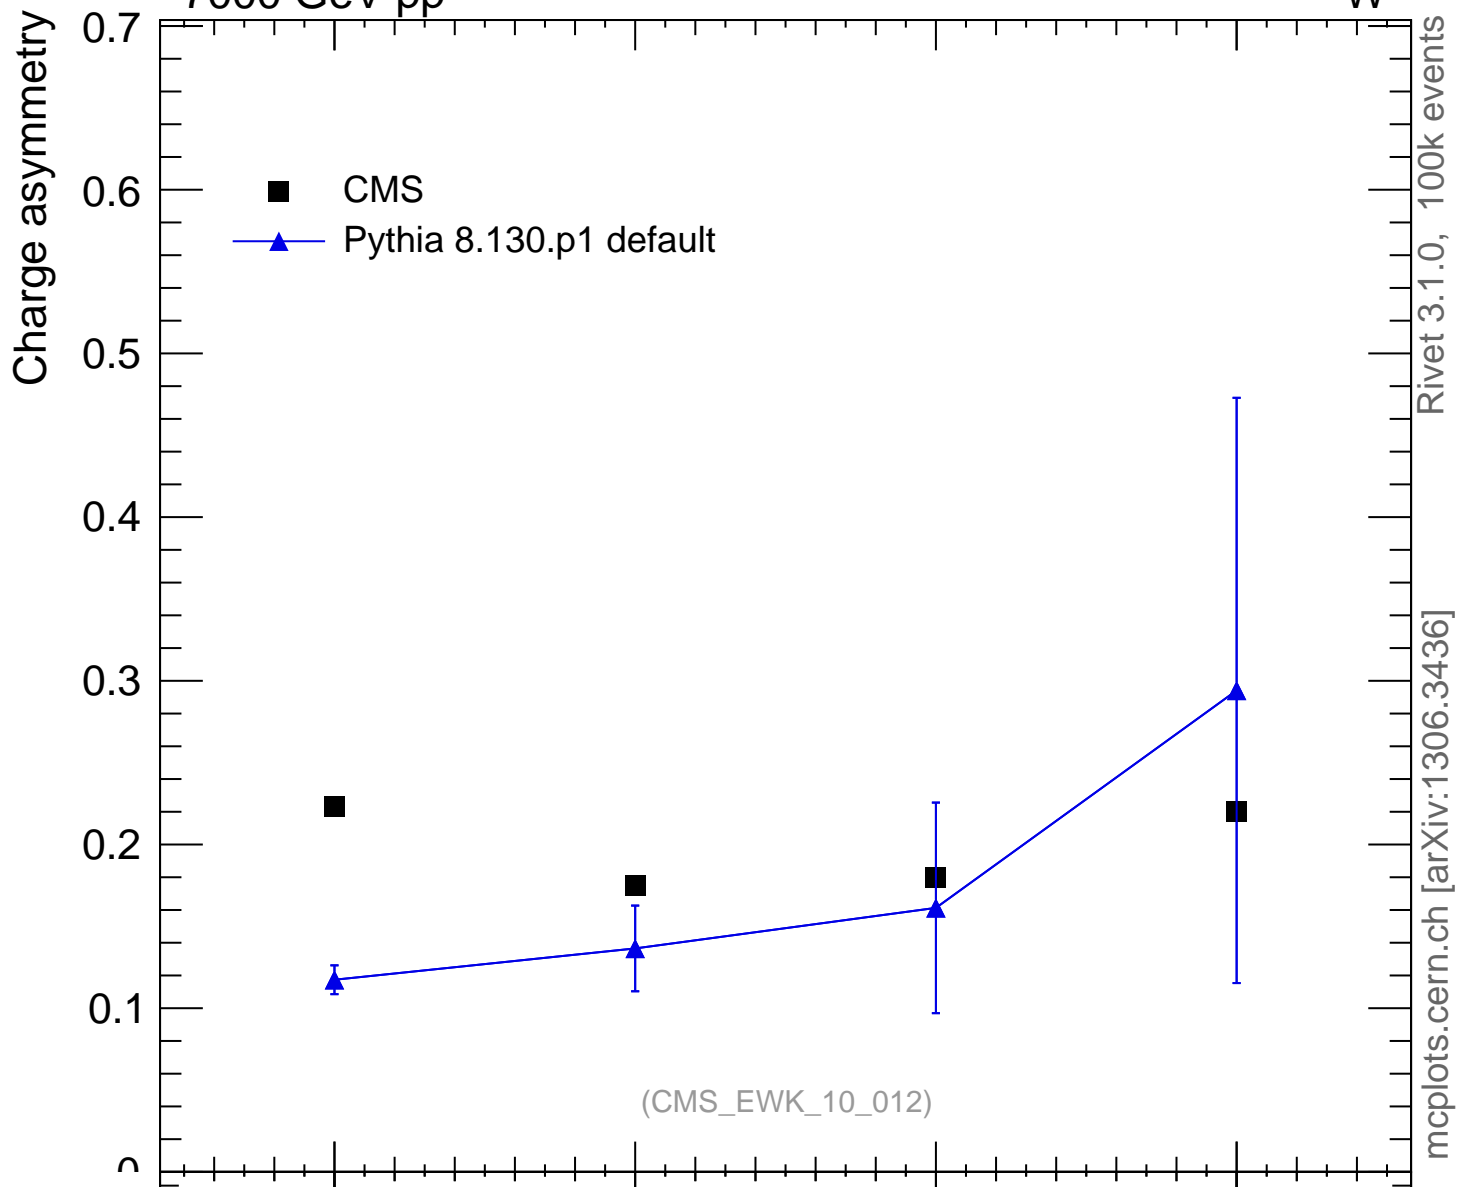

7000 GeV pp

W

Rivet 3.1.0, 100k events
mcplots.cern.ch [arXiv:1306.3436]