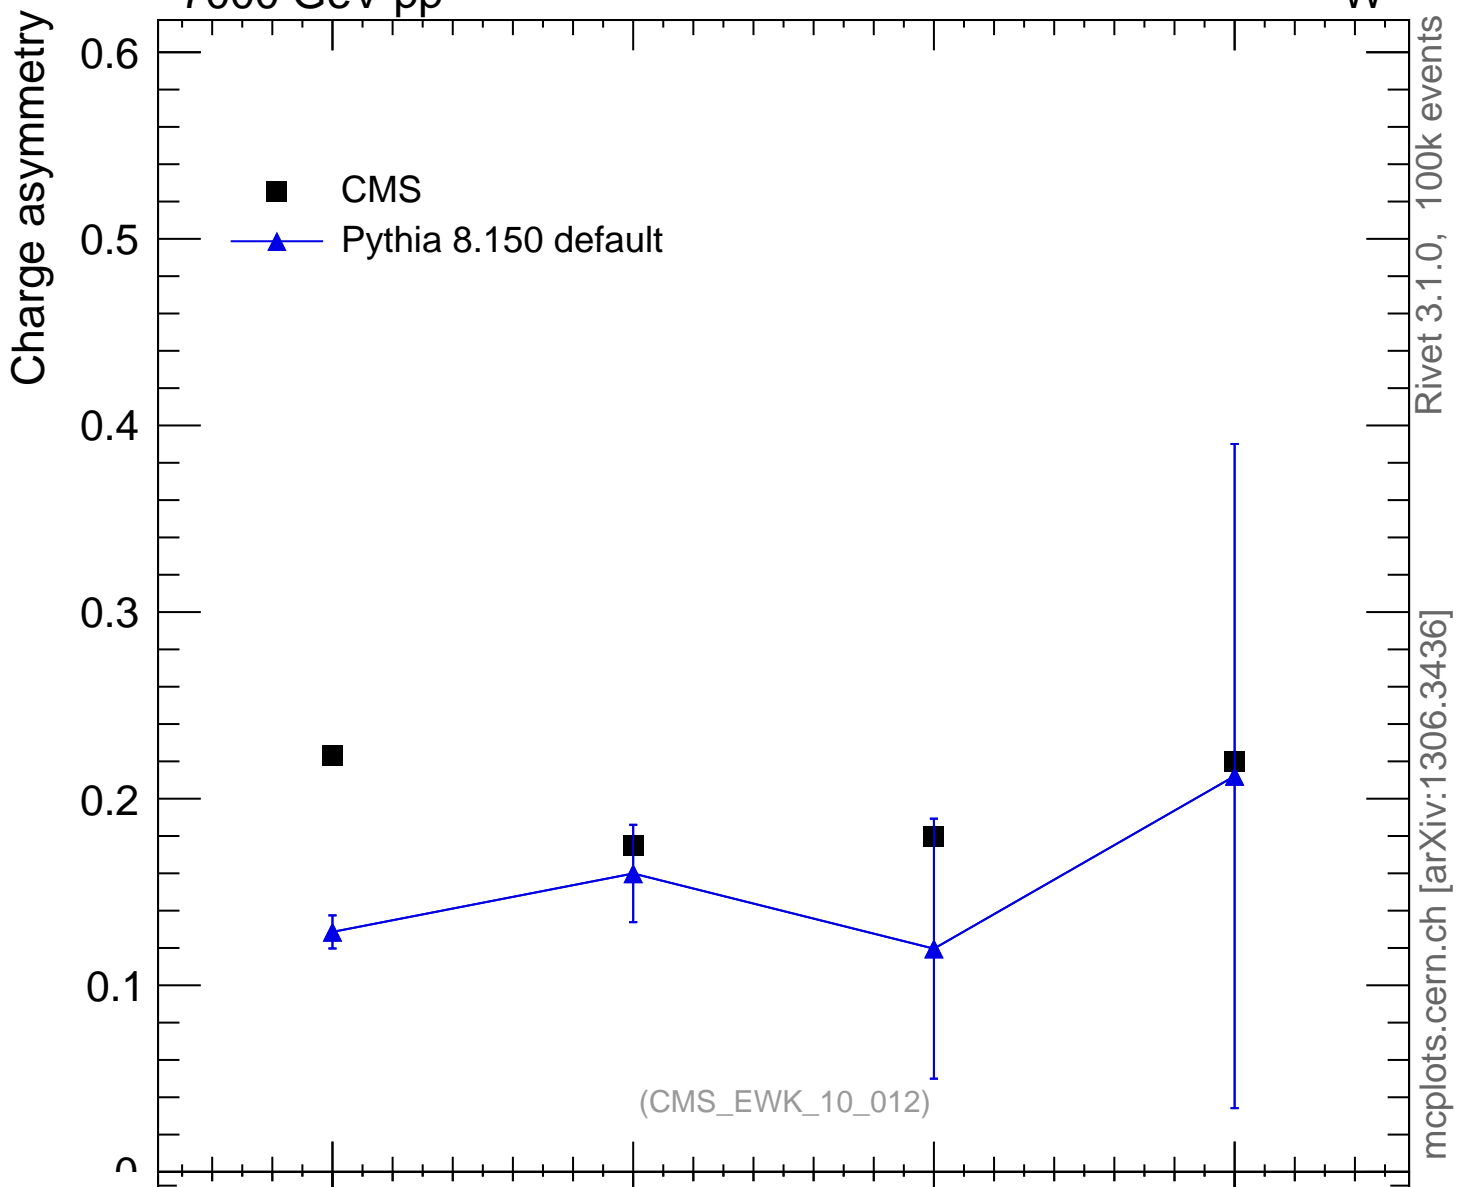

7000 GeV pp

W

Rivet 3.1.0, 100k events
mcplots.cern.ch [arXiv:1306.3436]