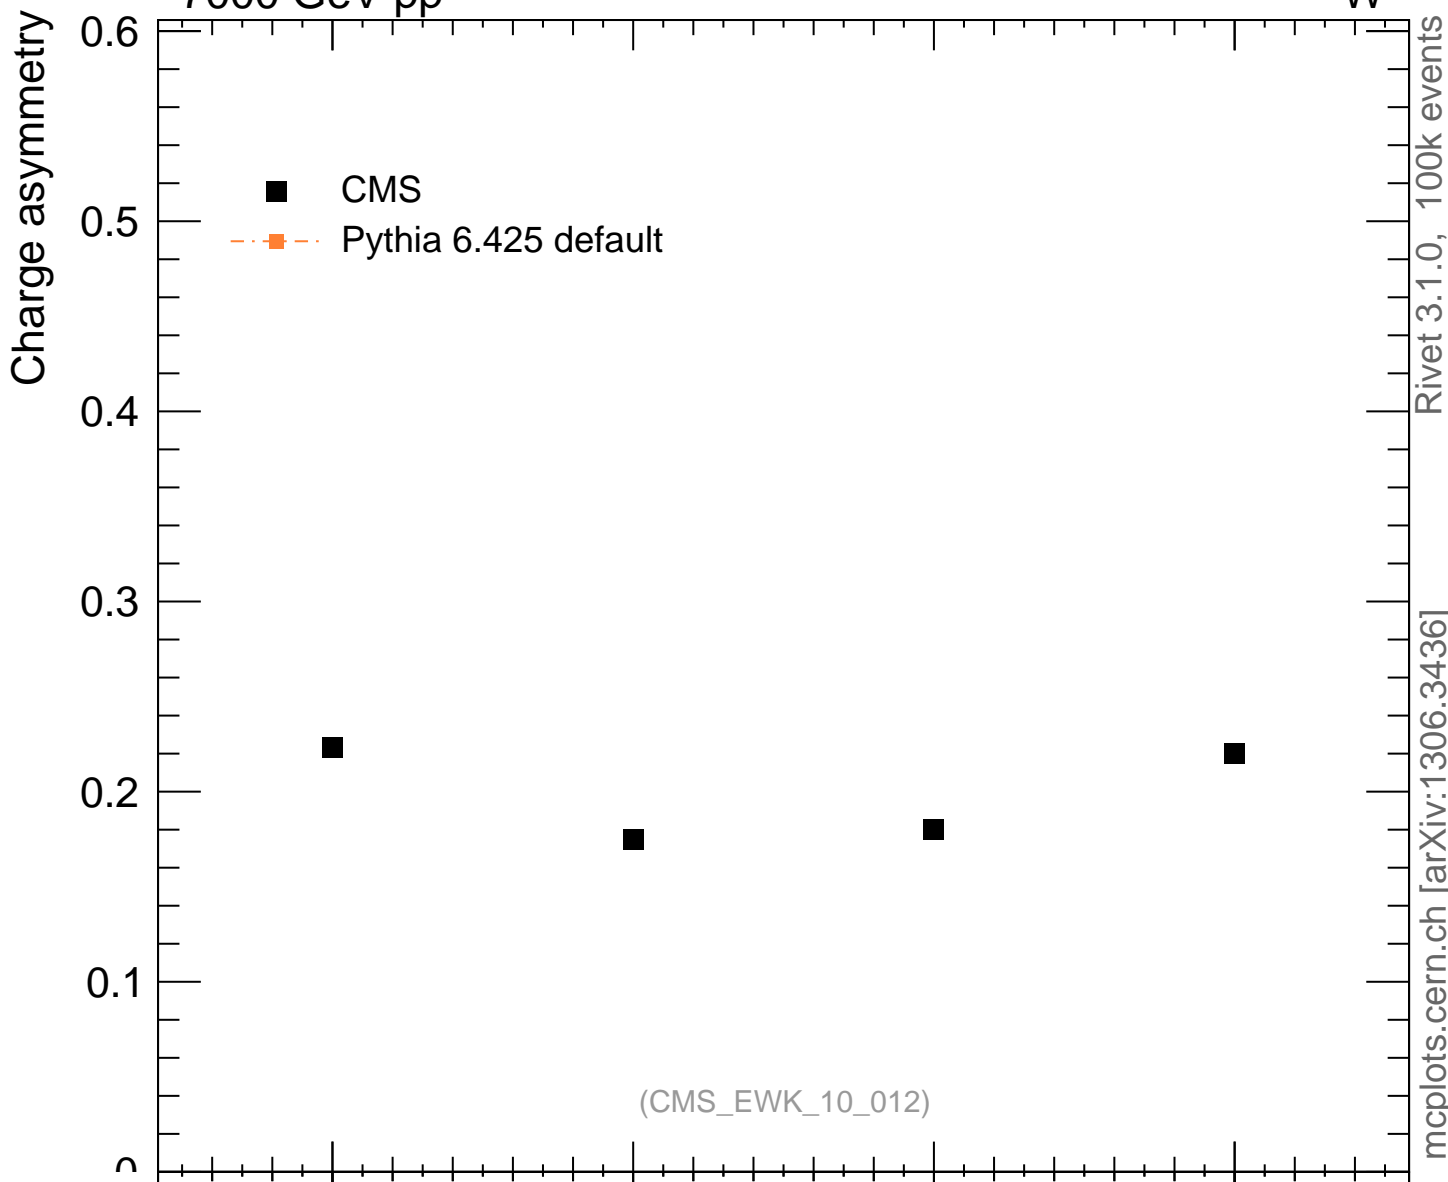

7000 GeV pp

W

Rivet 3.1.0, 100k events
mcplots.cern.ch [arXiv:1306.3436]