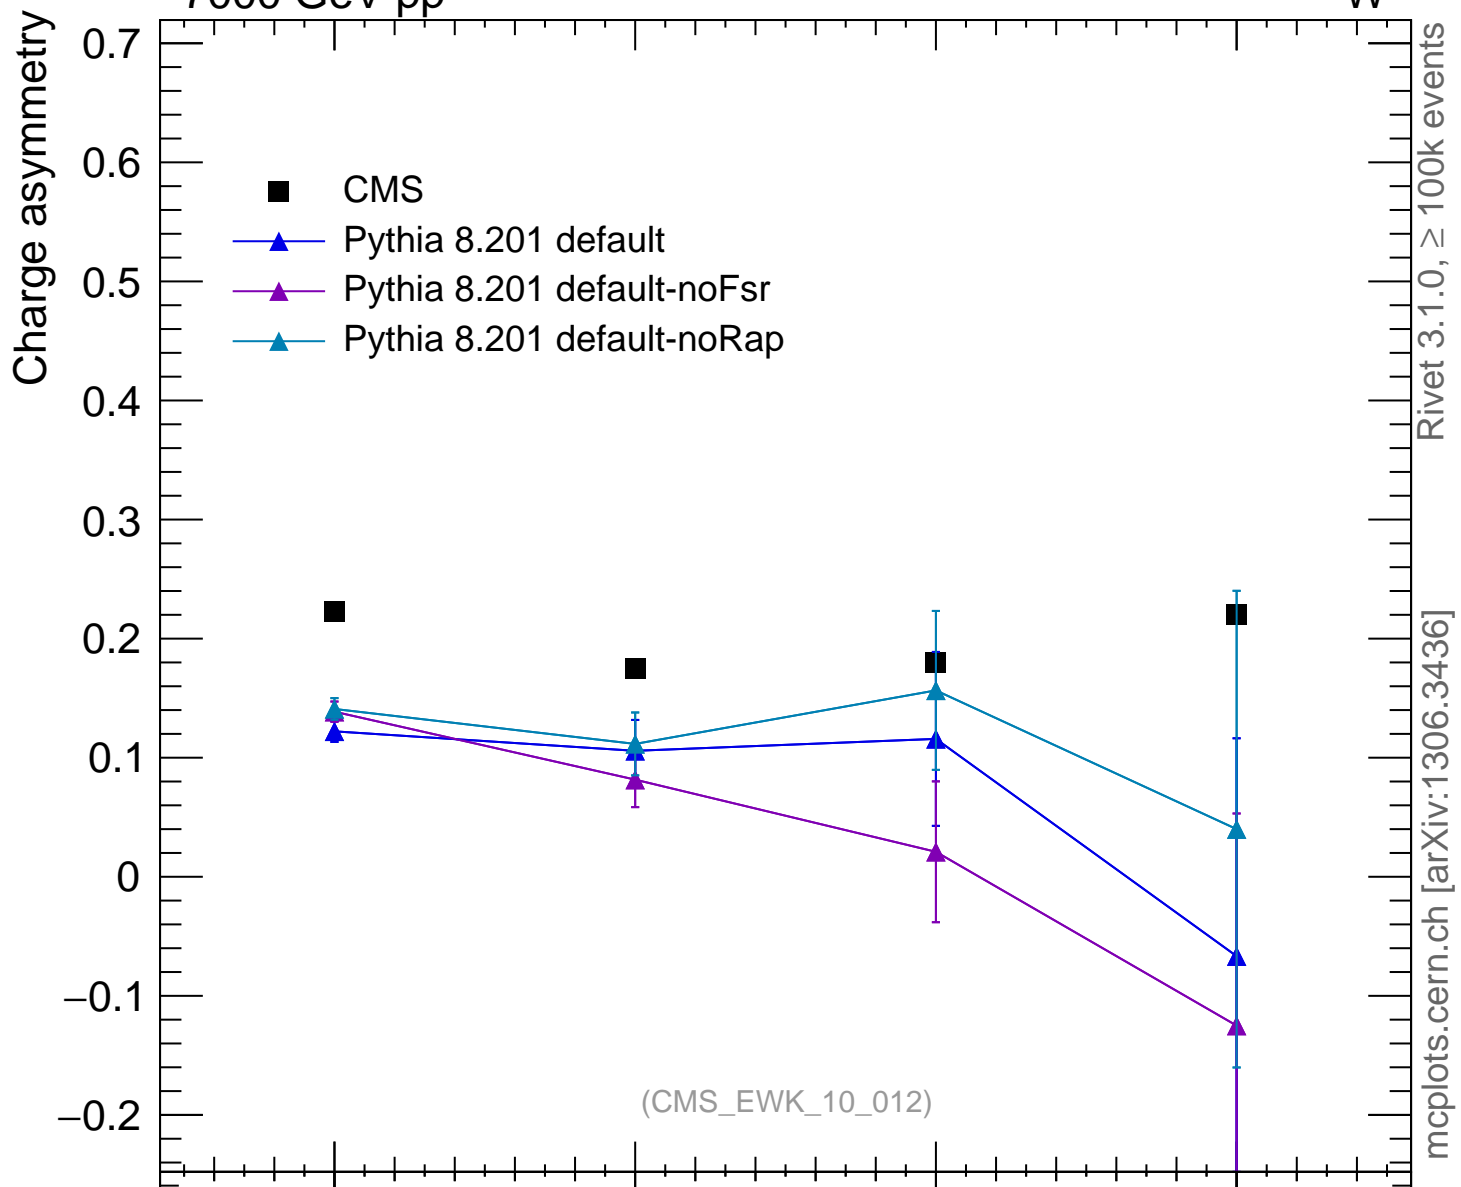

7000 GeV pp

W

Rivet 3.1.0, ≥ 100k events

mcplots.cern.ch [arXiv:1306.3436]

2

1

0.5