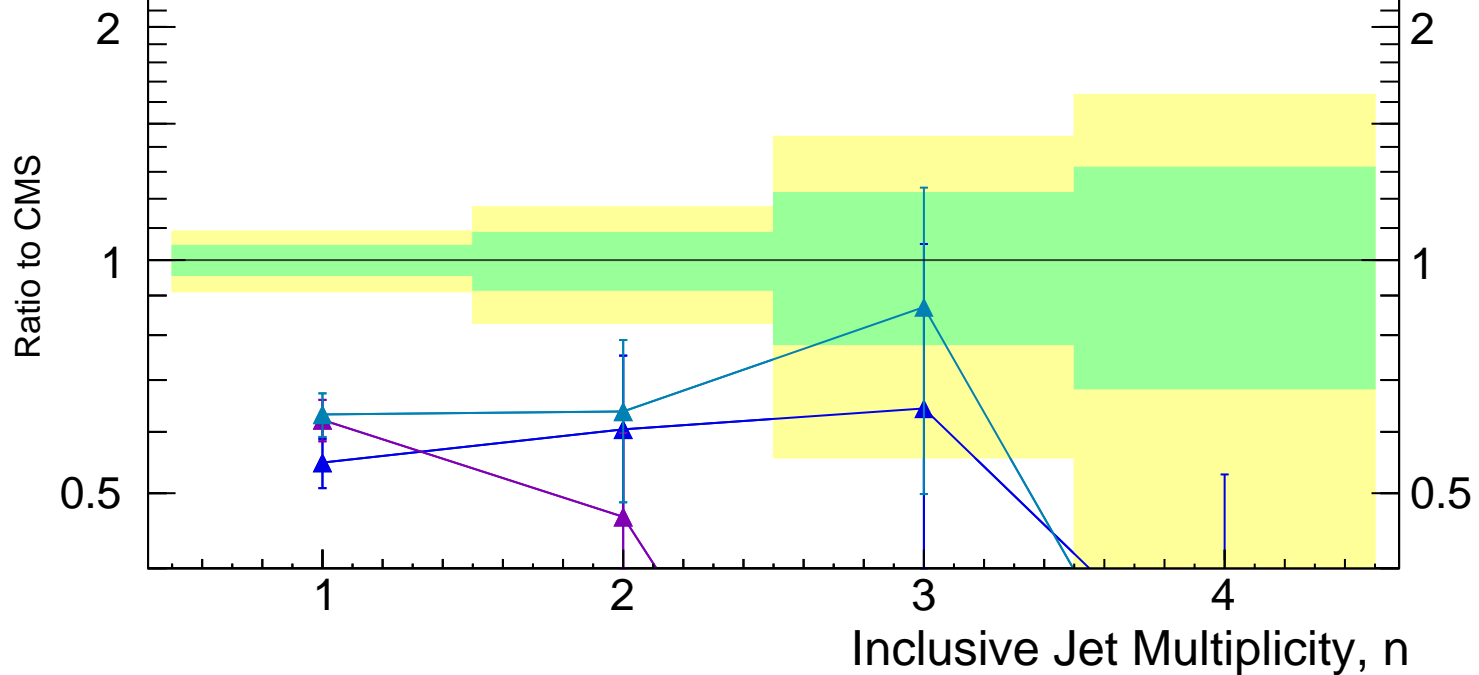

7000 GeV pp

W

Rivet 3.1.0, ≥ 100k events

mcplots.cern.ch [arXiv:1306.3436]

2

1

0.5