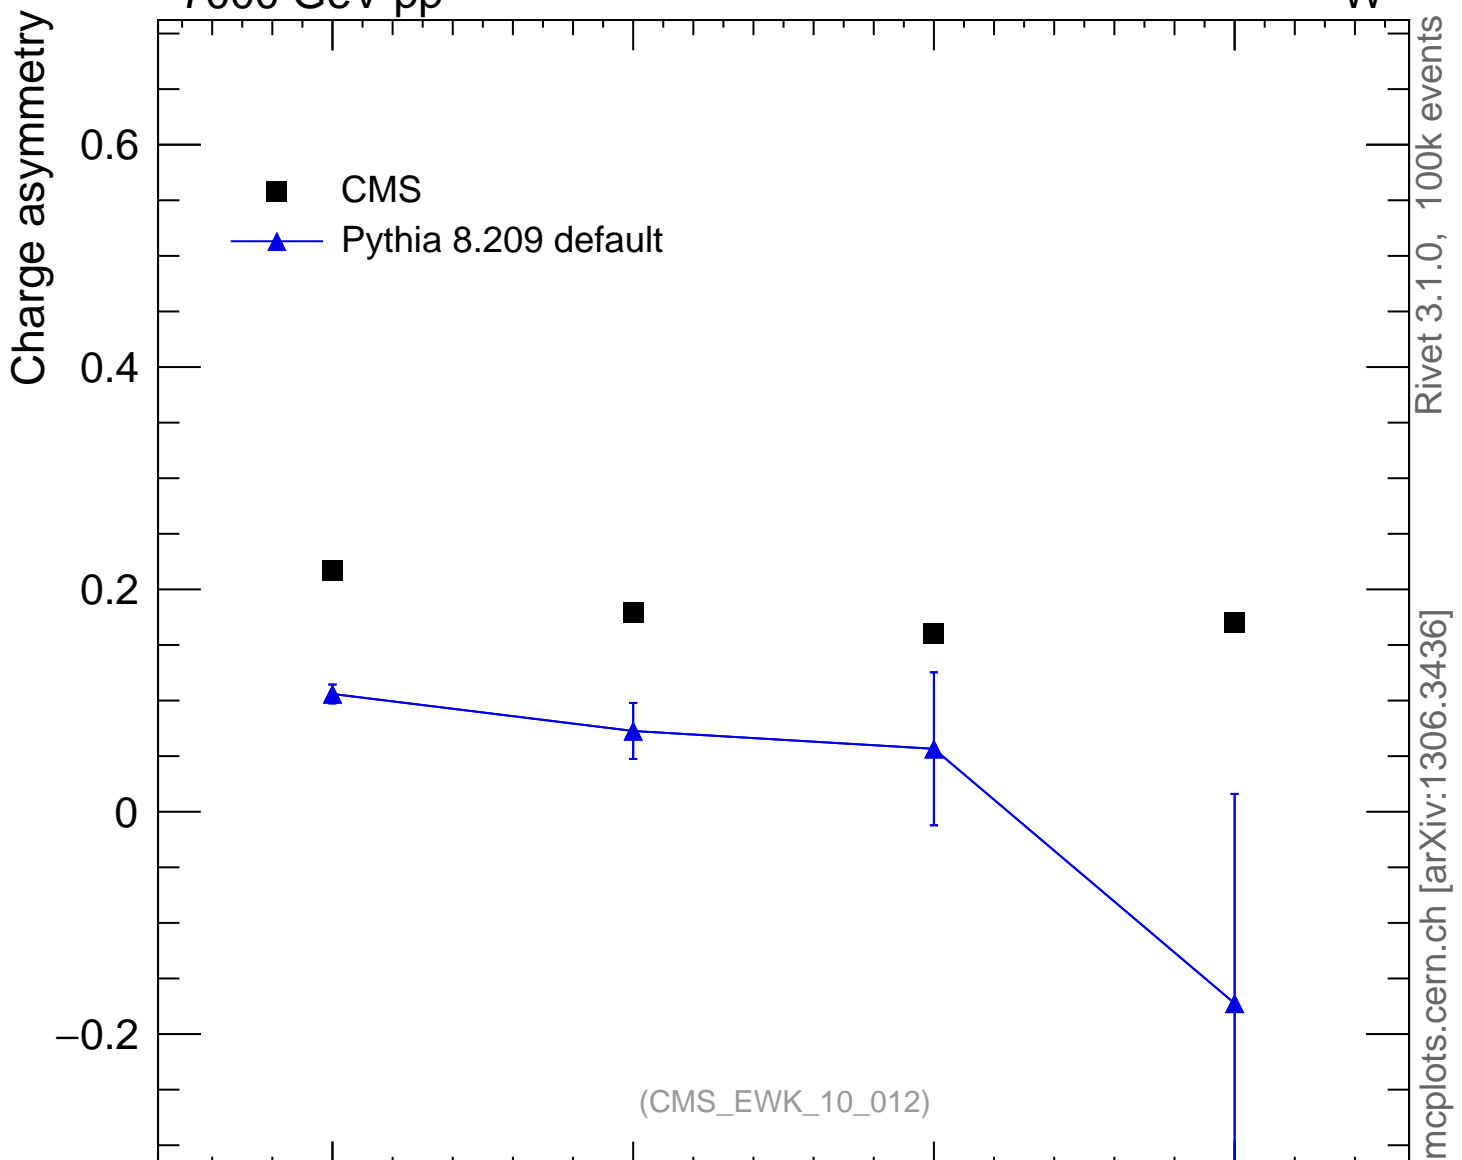

7000 GeV pp

W

Rivet 3.1.0, 100k events

mcplots.cern.ch [arXiv:1306.3436]