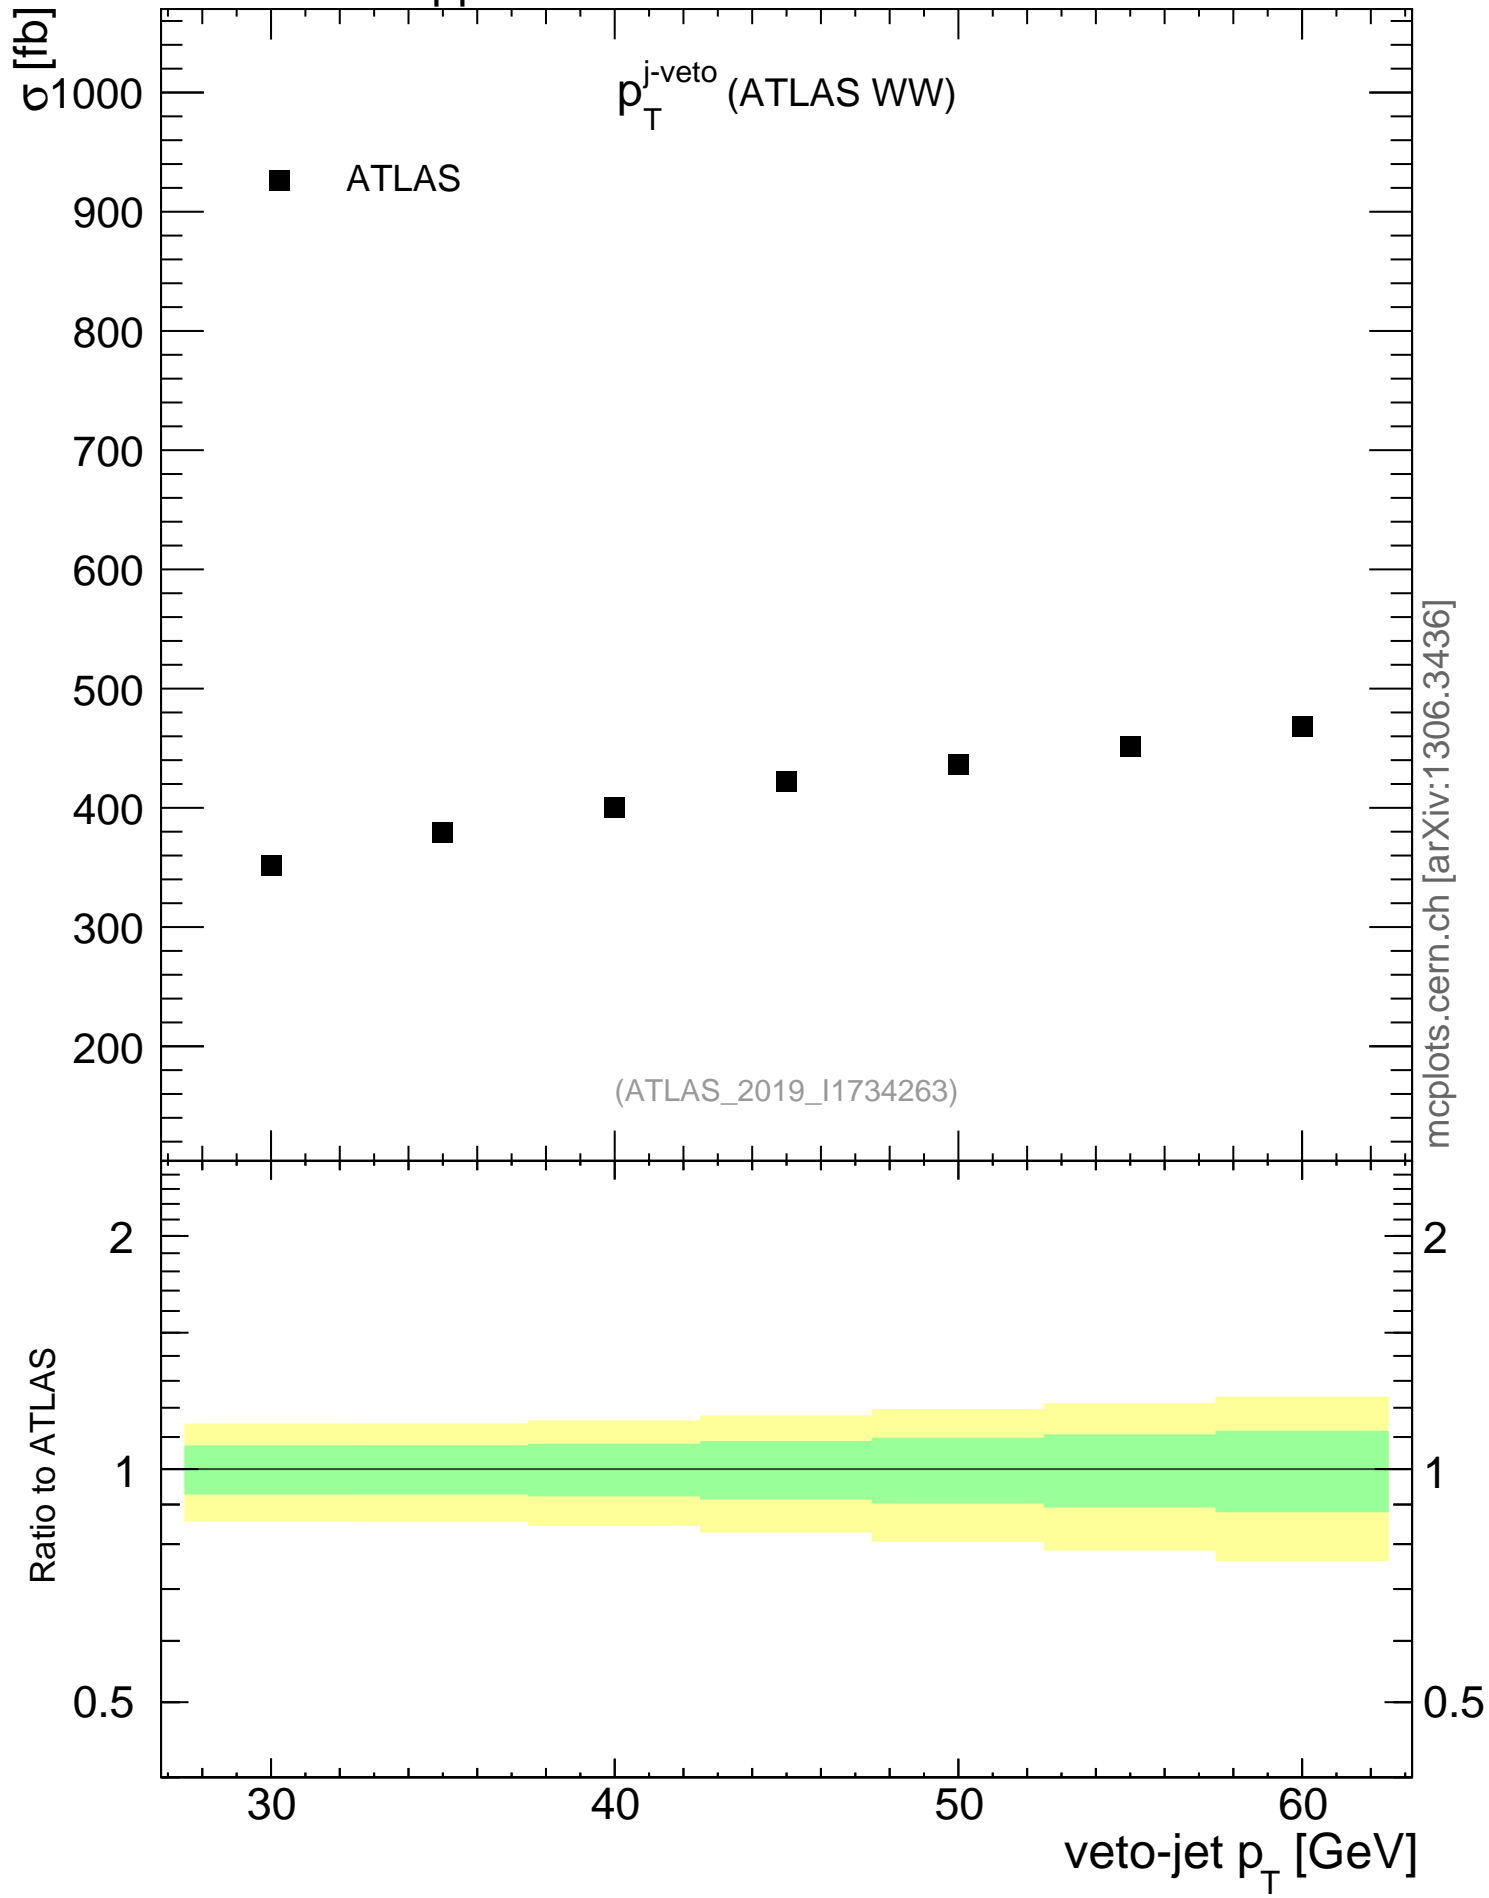

13000 GeV pp

WW

mcplots.cern.ch [arXiv:1306.3436]