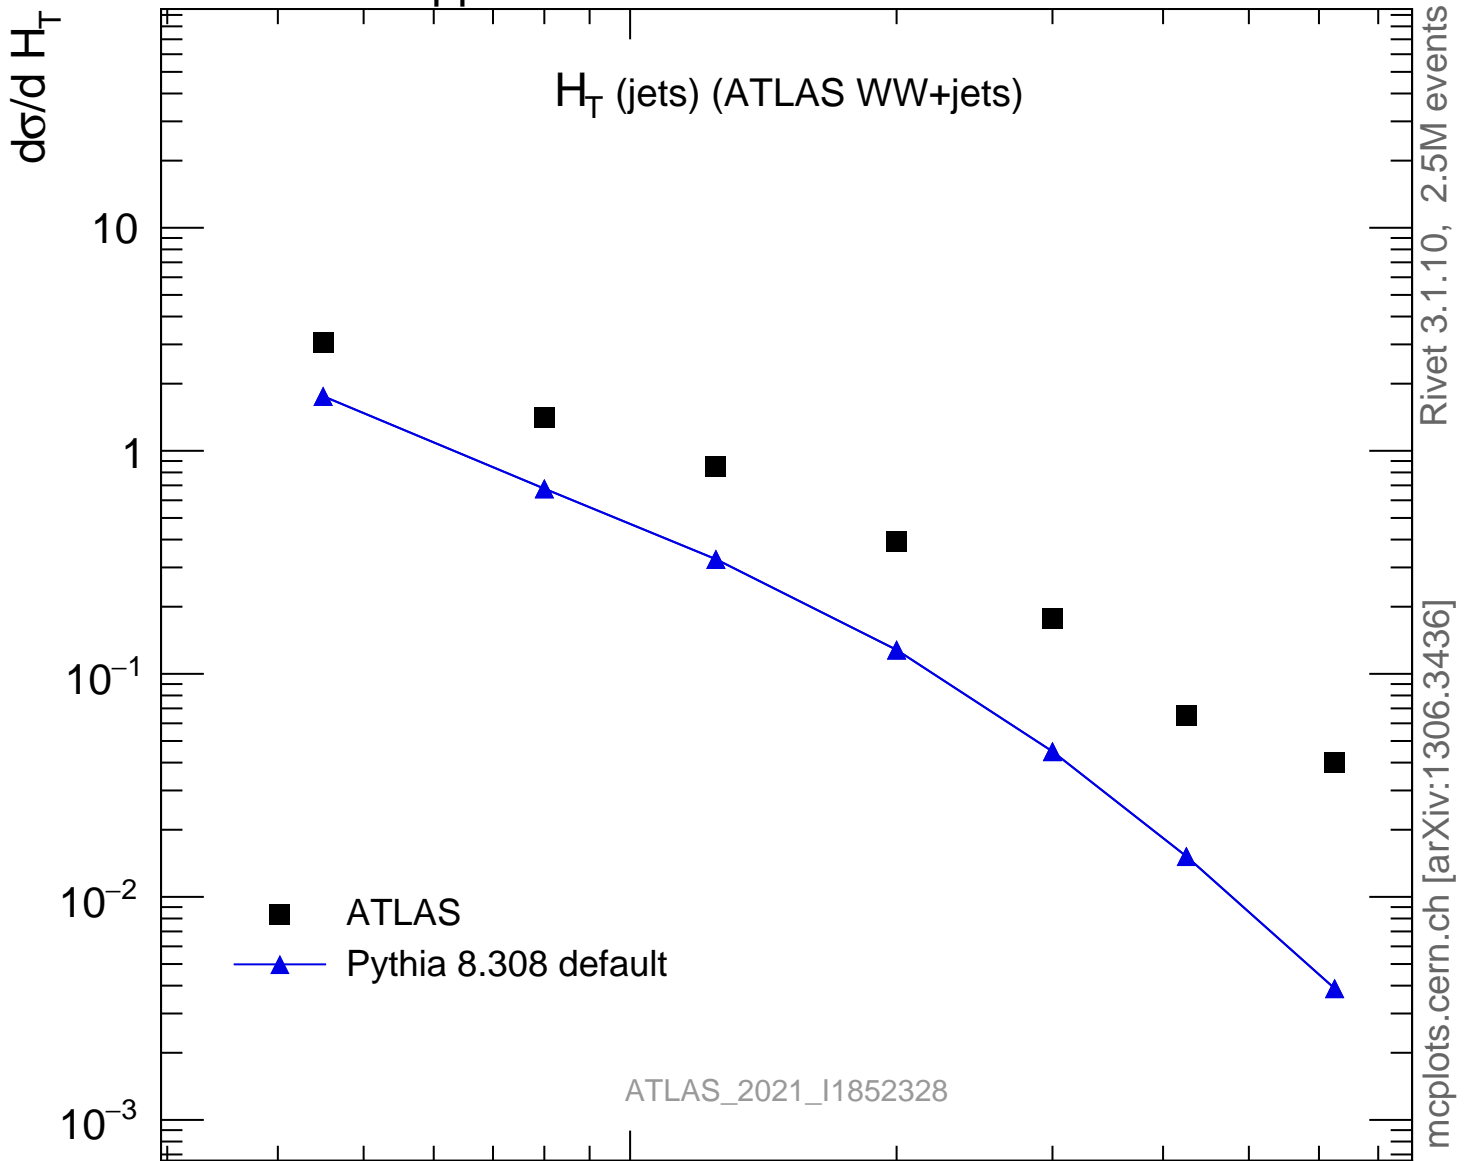

H_T (jets) (ATLAS WW+jets)

■ ATLAS
▲ Pythia 8.308 default

ATLAS_2021_I1852328

Rivet 3.1.10, 2.5M events
mcplots.cern.ch [arXiv:1306.3436]