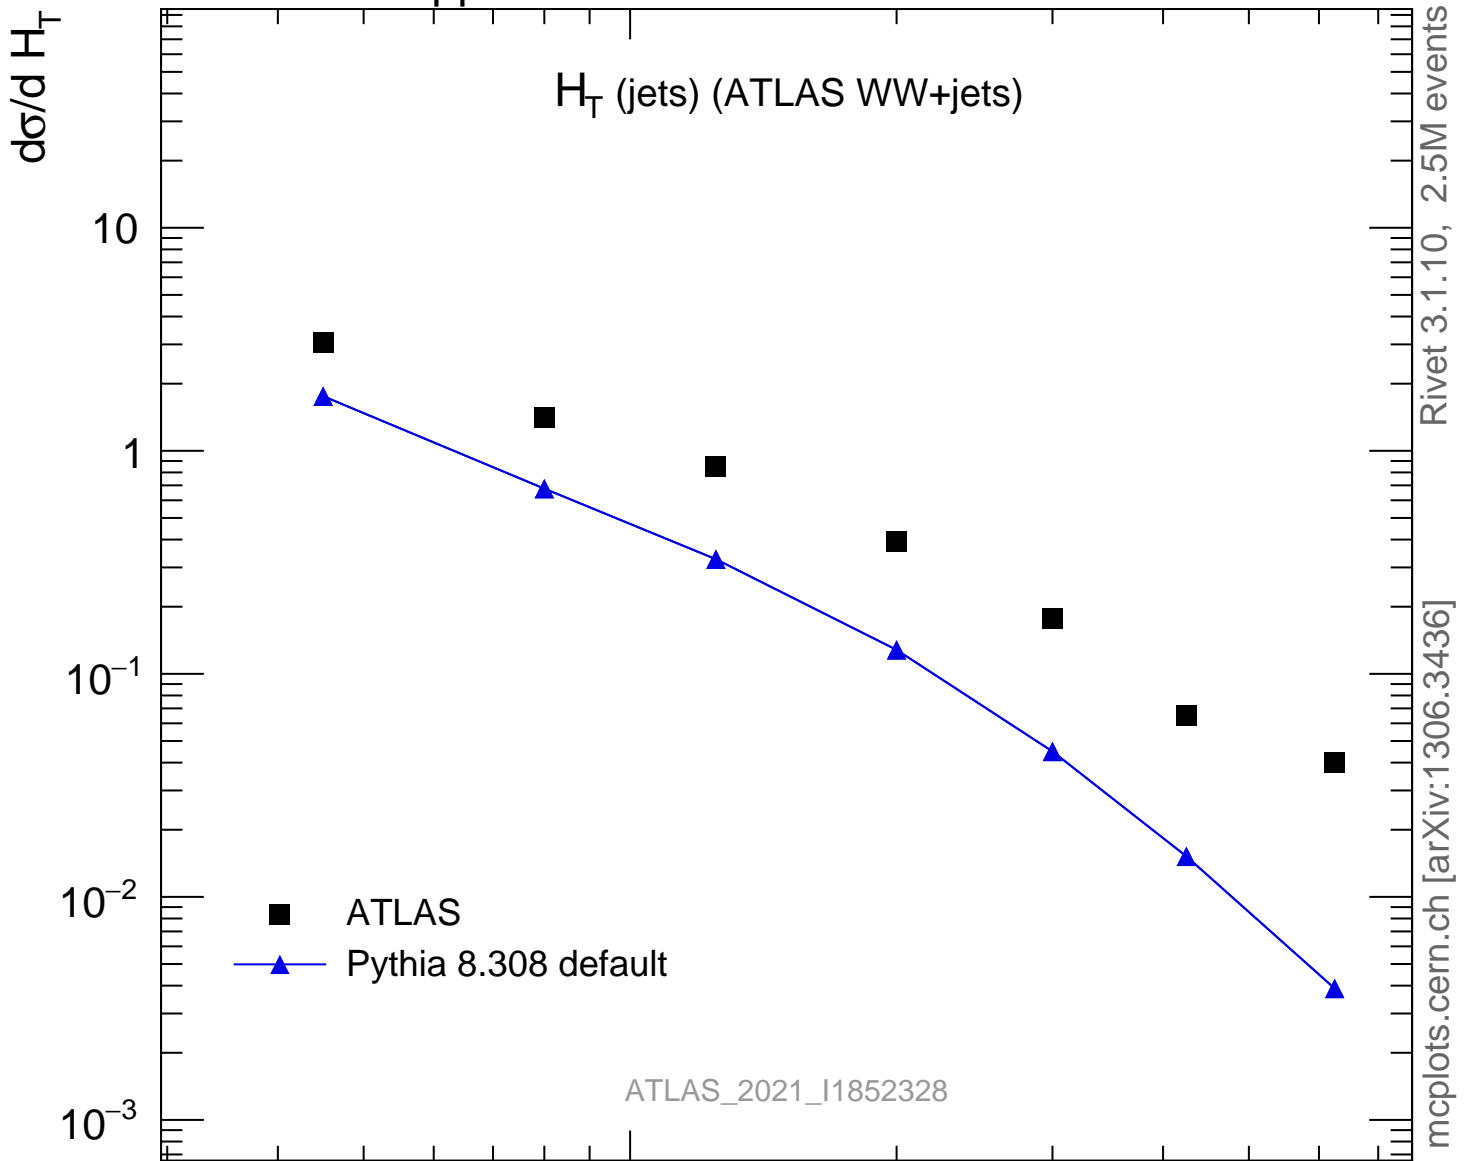

13000 GeV pp

WW

H_T (jets) (ATLAS WW+jets)

■ ATLAS
▲ Pythia 8.308 default

ATLAS_2021_I1852328

Rivet 3.1.10, 2.5M events
mcplots.cern.ch [arXiv:1306.3436]