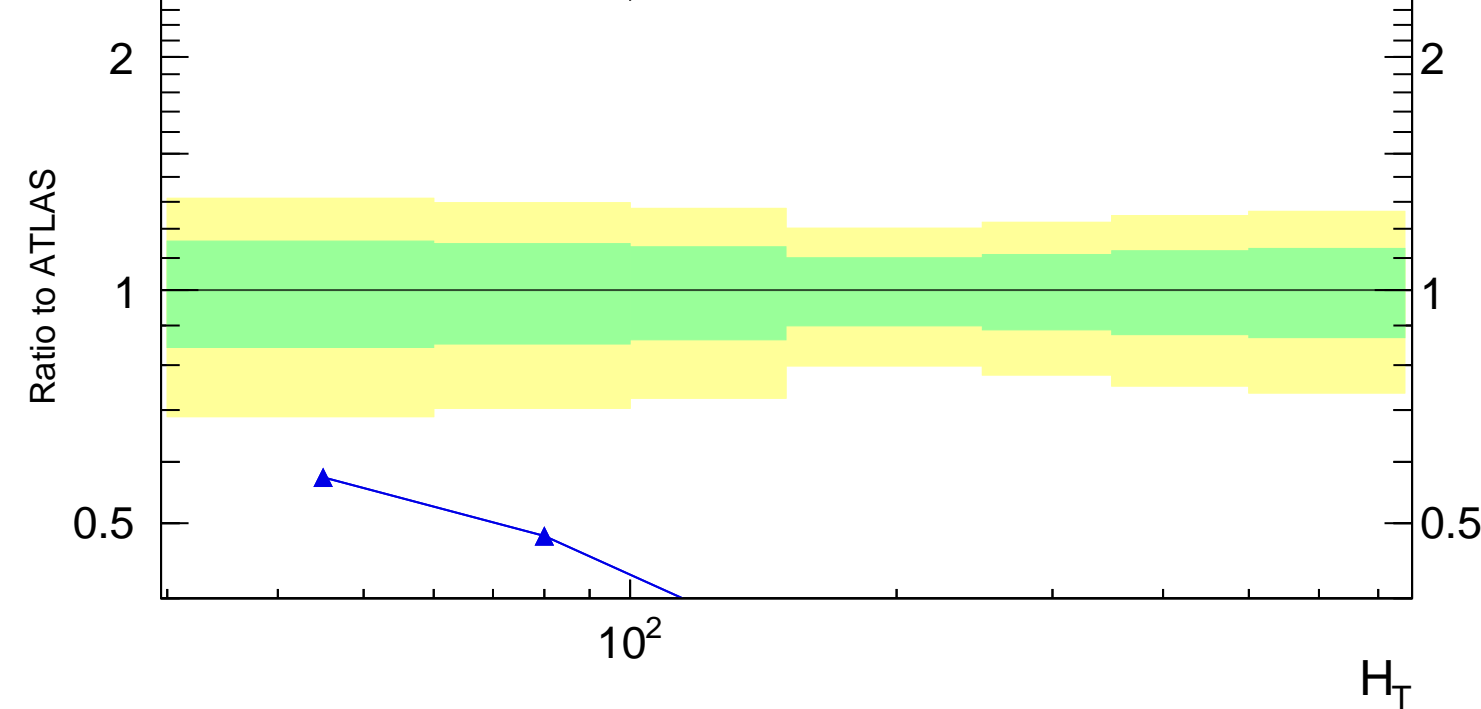

13000 GeV pp

WW

H_T (jets) (ATLAS WW+jets)

■ ATLAS
▲ Pythia 8.308 default

ATLAS_2021_I1852328

Rivet 3.1.10, 2.5M events
mcplots.cern.ch [arXiv:1306.3436]