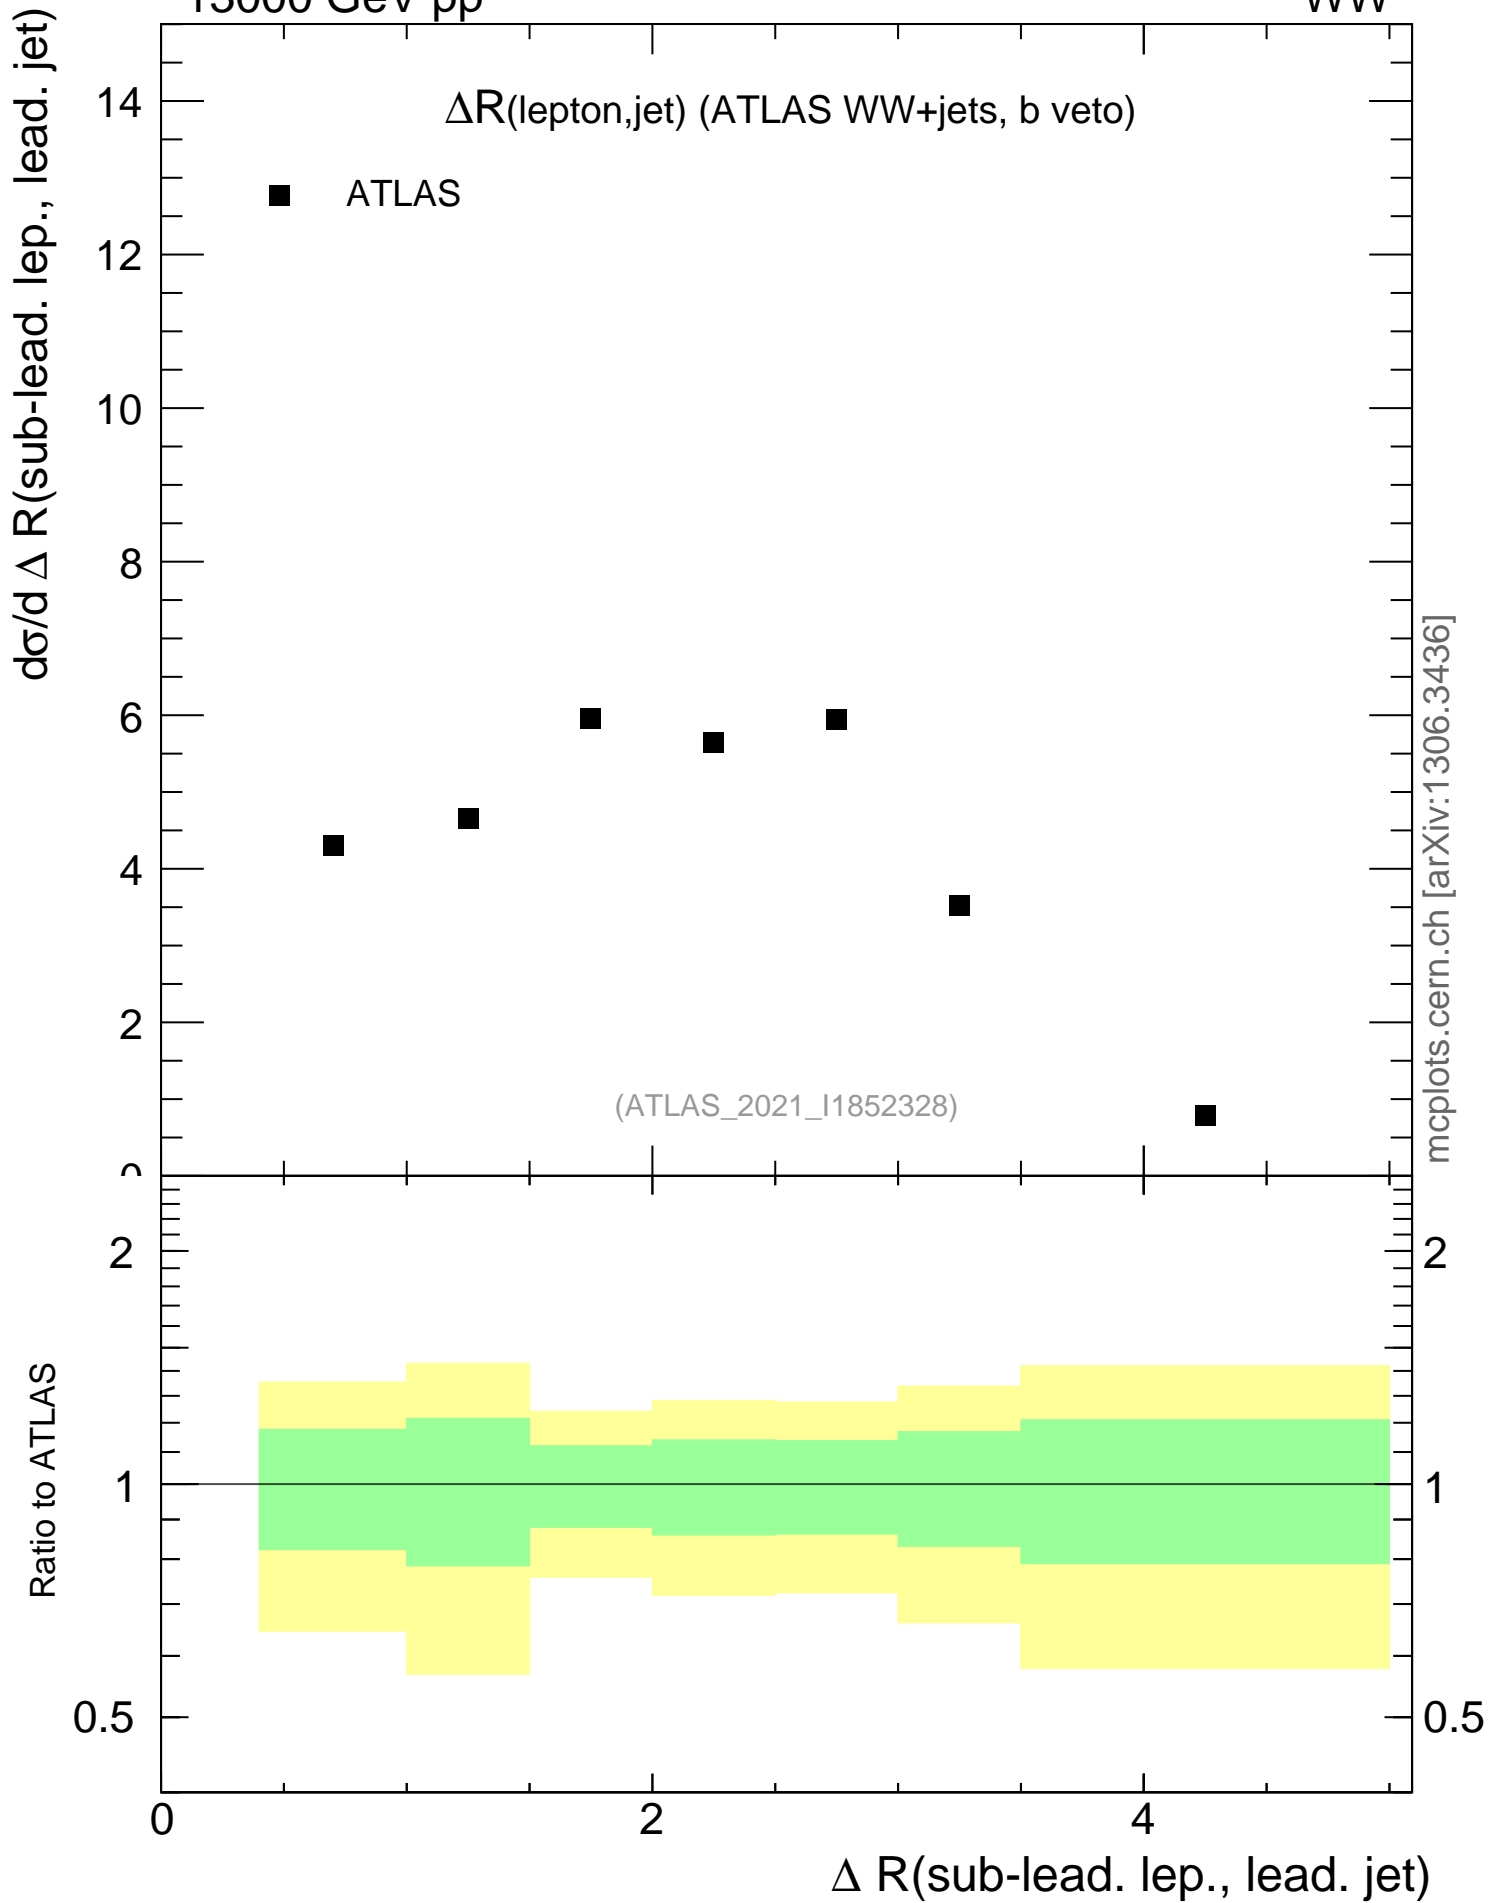

13000 GeV pp

WW

mcplots.cern.ch [arXiv:1306.3436]