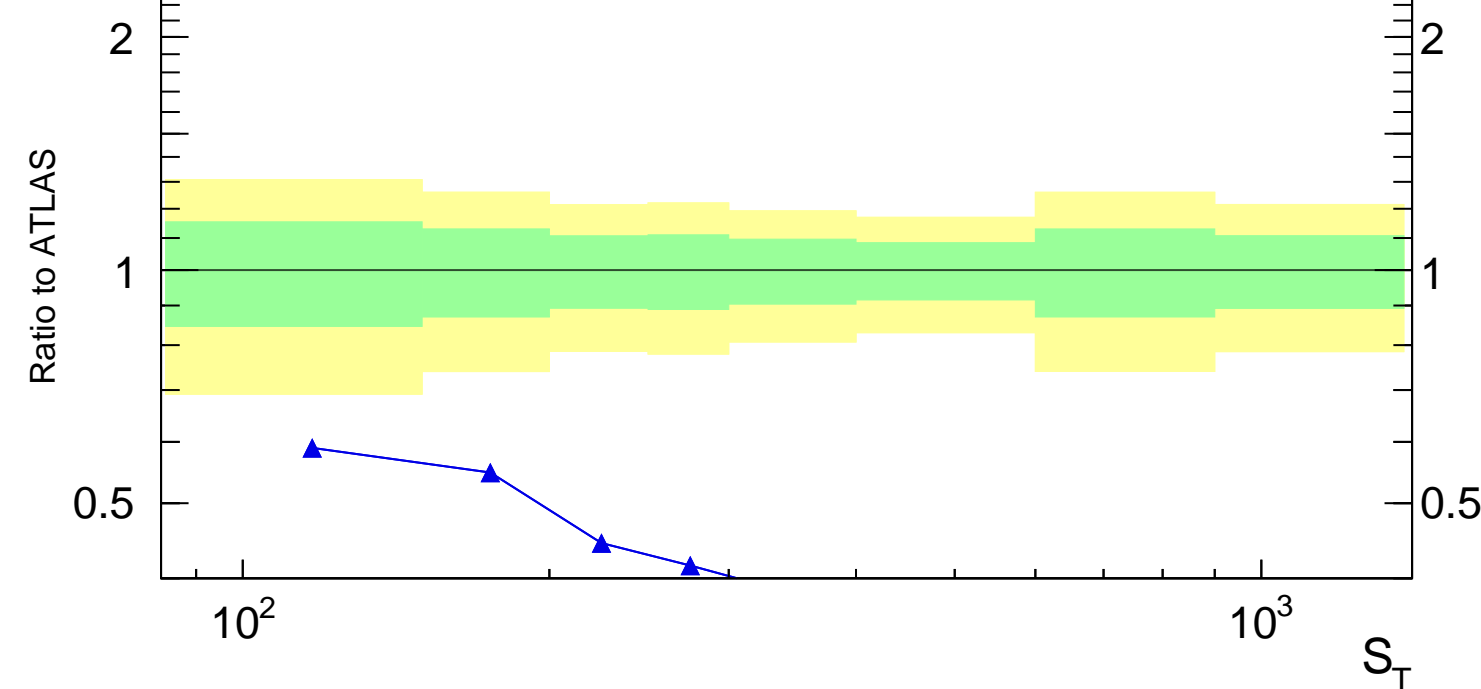

13000 GeV pp

WW

$S_T$  (lepton,jets) (ATLAS WW+jets)

■ ATLAS  
▲ Pythia 8.308 default

ATLAS\_2021\_I1852328

Rivet 3.1.10, 2.5M events  
mcplots.cern.ch [arXiv:1306.3436]