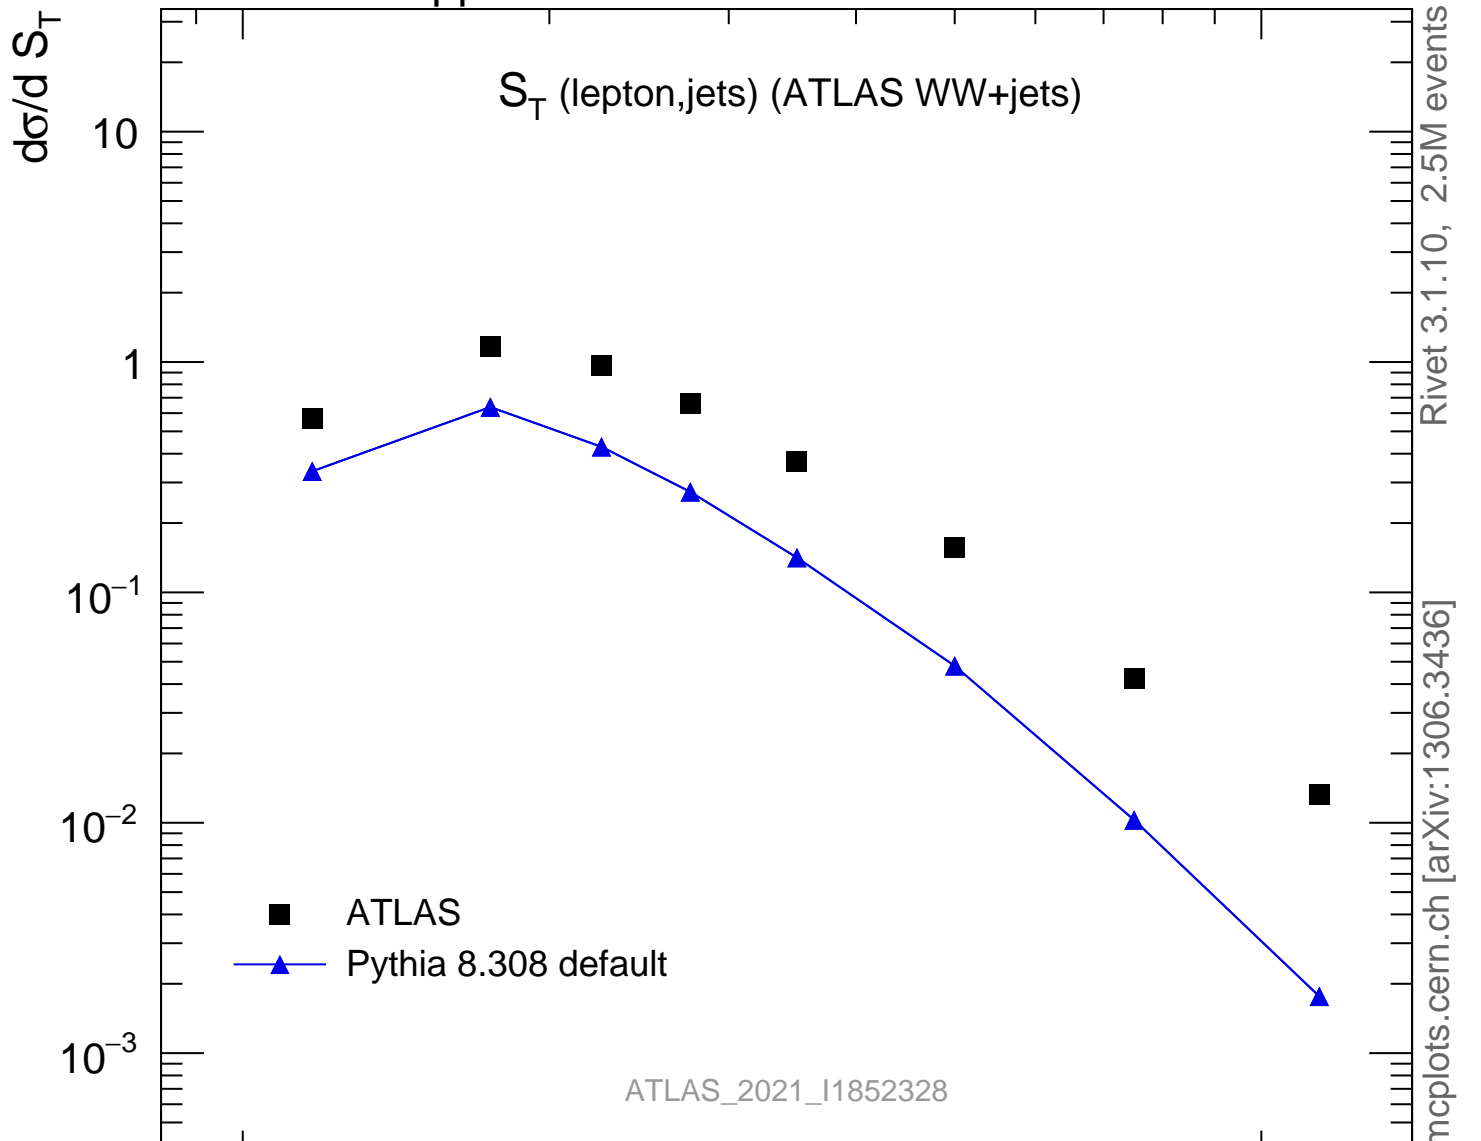

13000 GeV pp

WW

$S_T$  (lepton,jets) (ATLAS WW+jets)

■ ATLAS  
▲ Pythia 8.308 default

ATLAS\_2021\_I1852328

Rivet 3.1.10, 2.5M events  
mcplots.cern.ch [arXiv:1306.3436]