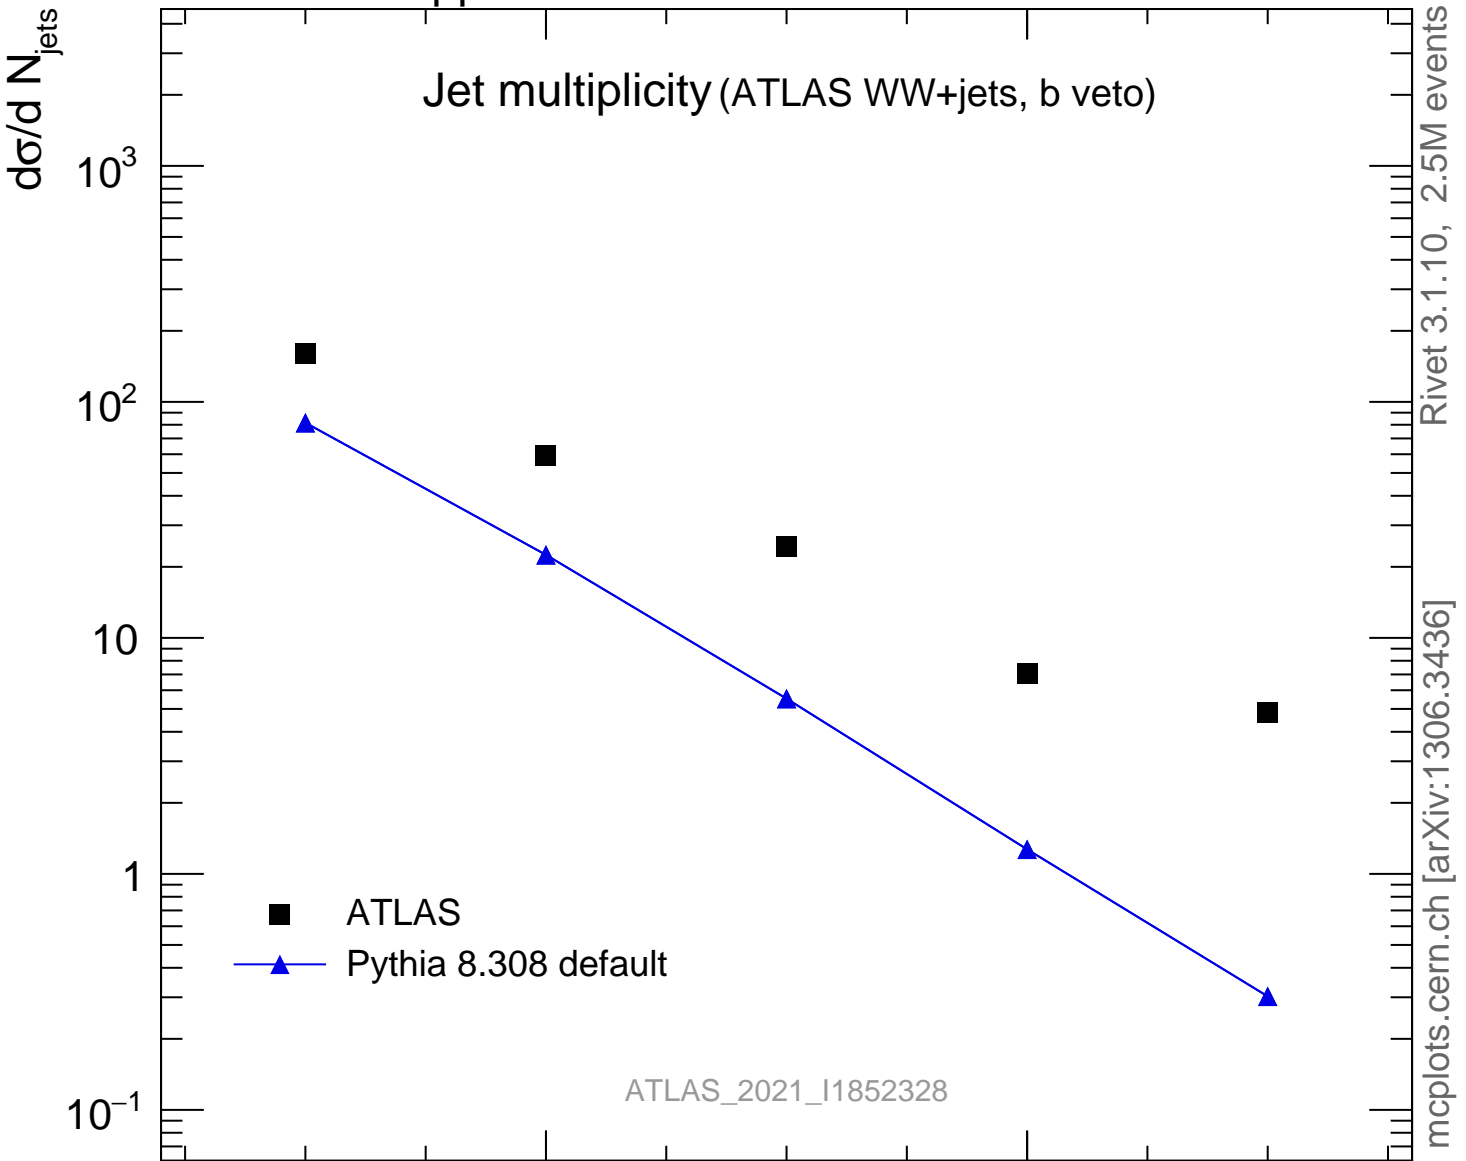

13000 GeV pp

WW

Jet multiplicity (ATLAS WW+jets, b veto)

■ ATLAS
▲ Pythia 8.308 default

ATLAS_2021_I1852328

Rivet 3.1.10, 2.5M events
mcplots.cern.ch [arXiv:1306.3436]

N_{jets}