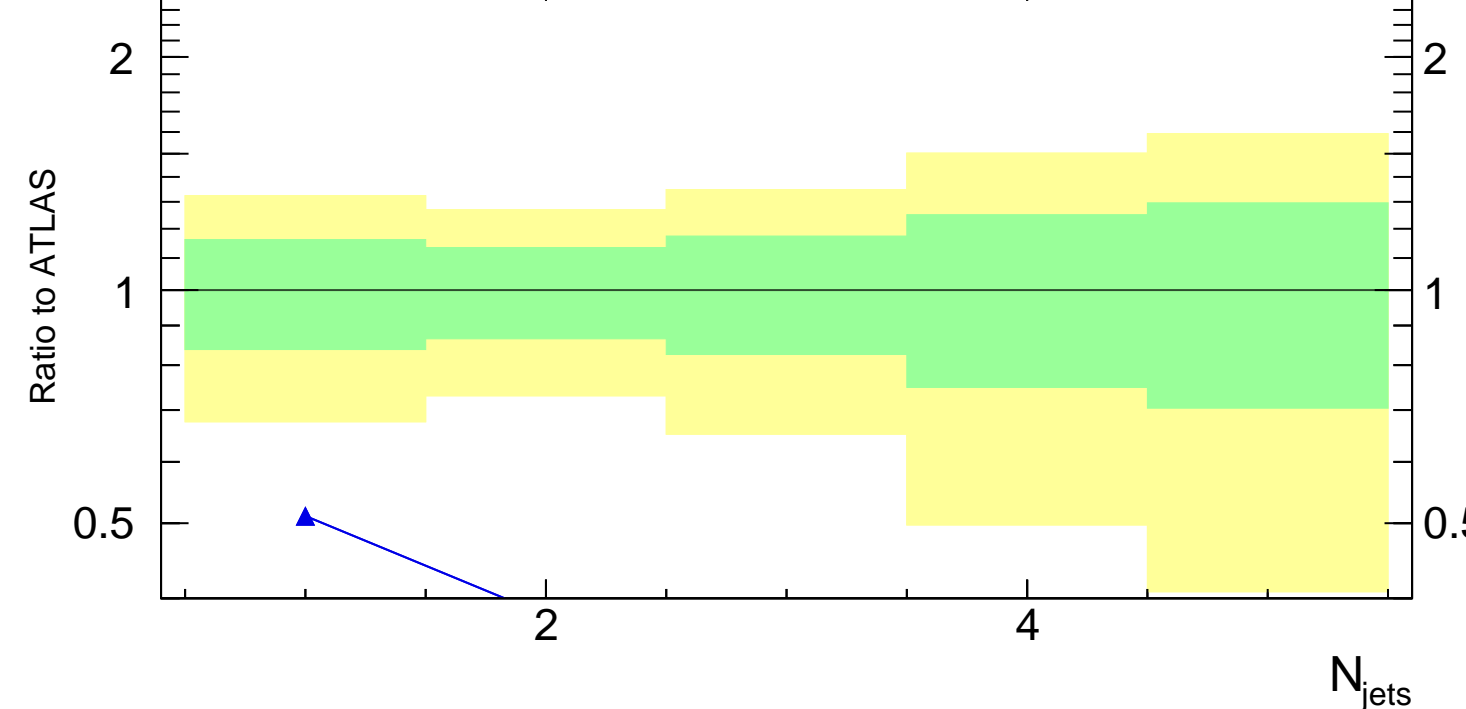

13000 GeV pp

WW

Jet multiplicity (ATLAS WW+jets, b veto)

■ ATLAS
▲ Pythia 8.308 default

ATLAS_2021_I1852328

Rivet 3.1.10, 2.5M events
mcplots.cern.ch [arXiv:1306.3436]

N_{jets}