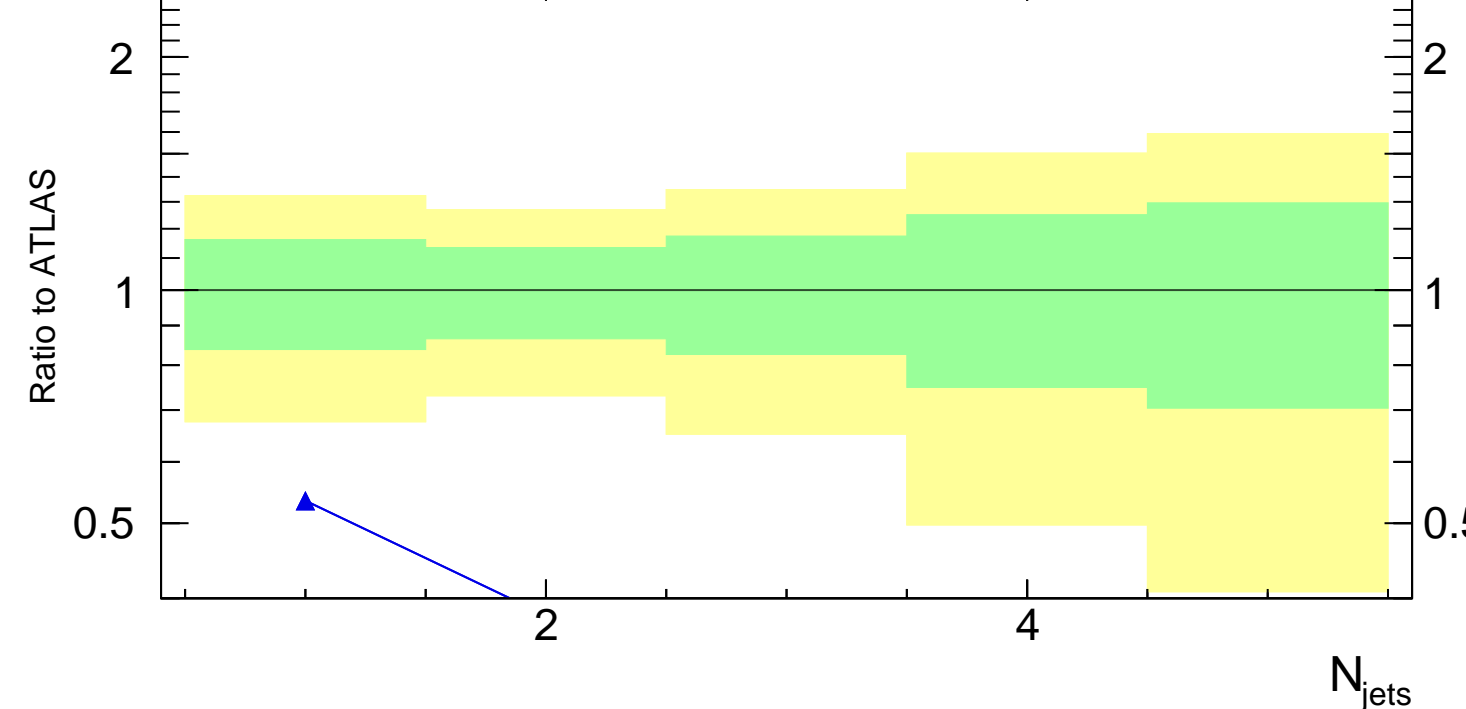

13000 GeV pp

WW

Jet multiplicity (ATLAS WW+jets)

■ ATLAS
▲ Pythia 8.180 default

ATLAS_2021_I1852328

Rivet 3.1.10, 500k events
mcplots.cern.ch [arXiv:1306.3436]

N_{jets}