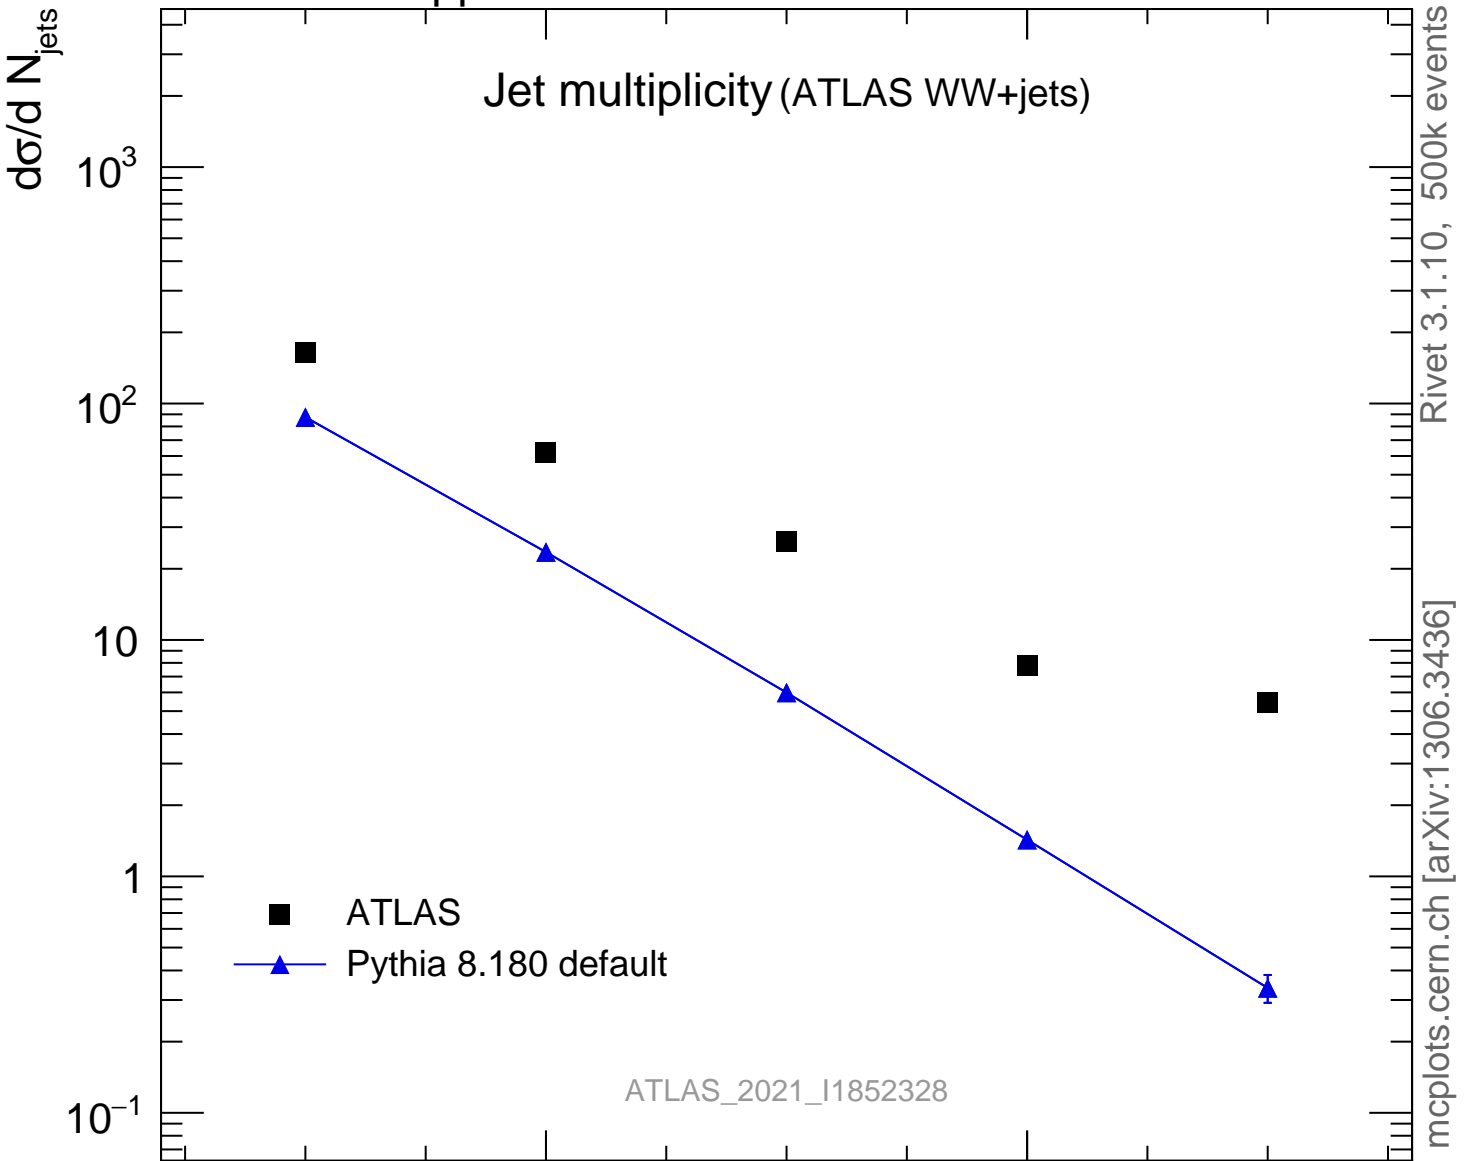

13000 GeV pp

WW

Jet multiplicity (ATLAS WW+jets)

■ ATLAS
▲ Pythia 8.180 default

ATLAS_2021_I1852328

Rivet 3.1.10, 500k events
mcplots.cern.ch [arXiv:1306.3436]

N_{jets}