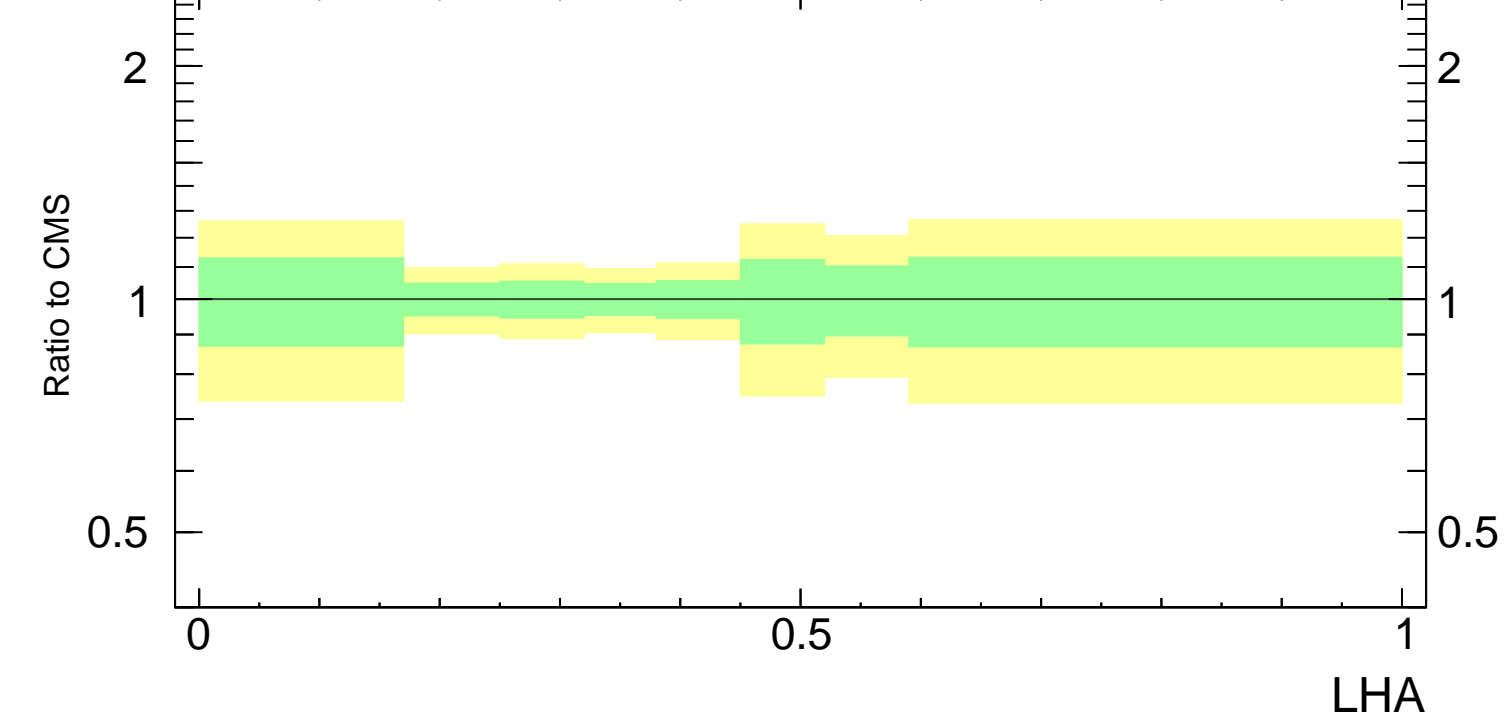

LHA $\lambda_{0.5}^1$ (CMS jet substructure)

- CMS
- o- Herwig++ 2.7.1 default
- Herwig 7.2.1 default
- ▼- Herwig 7.2.1 softTune

Rivet 3.1.10, $\geq 2.6M$ events
mcplots.cern.ch [arXiv:1306.3436]

CMS_2021_I1920187