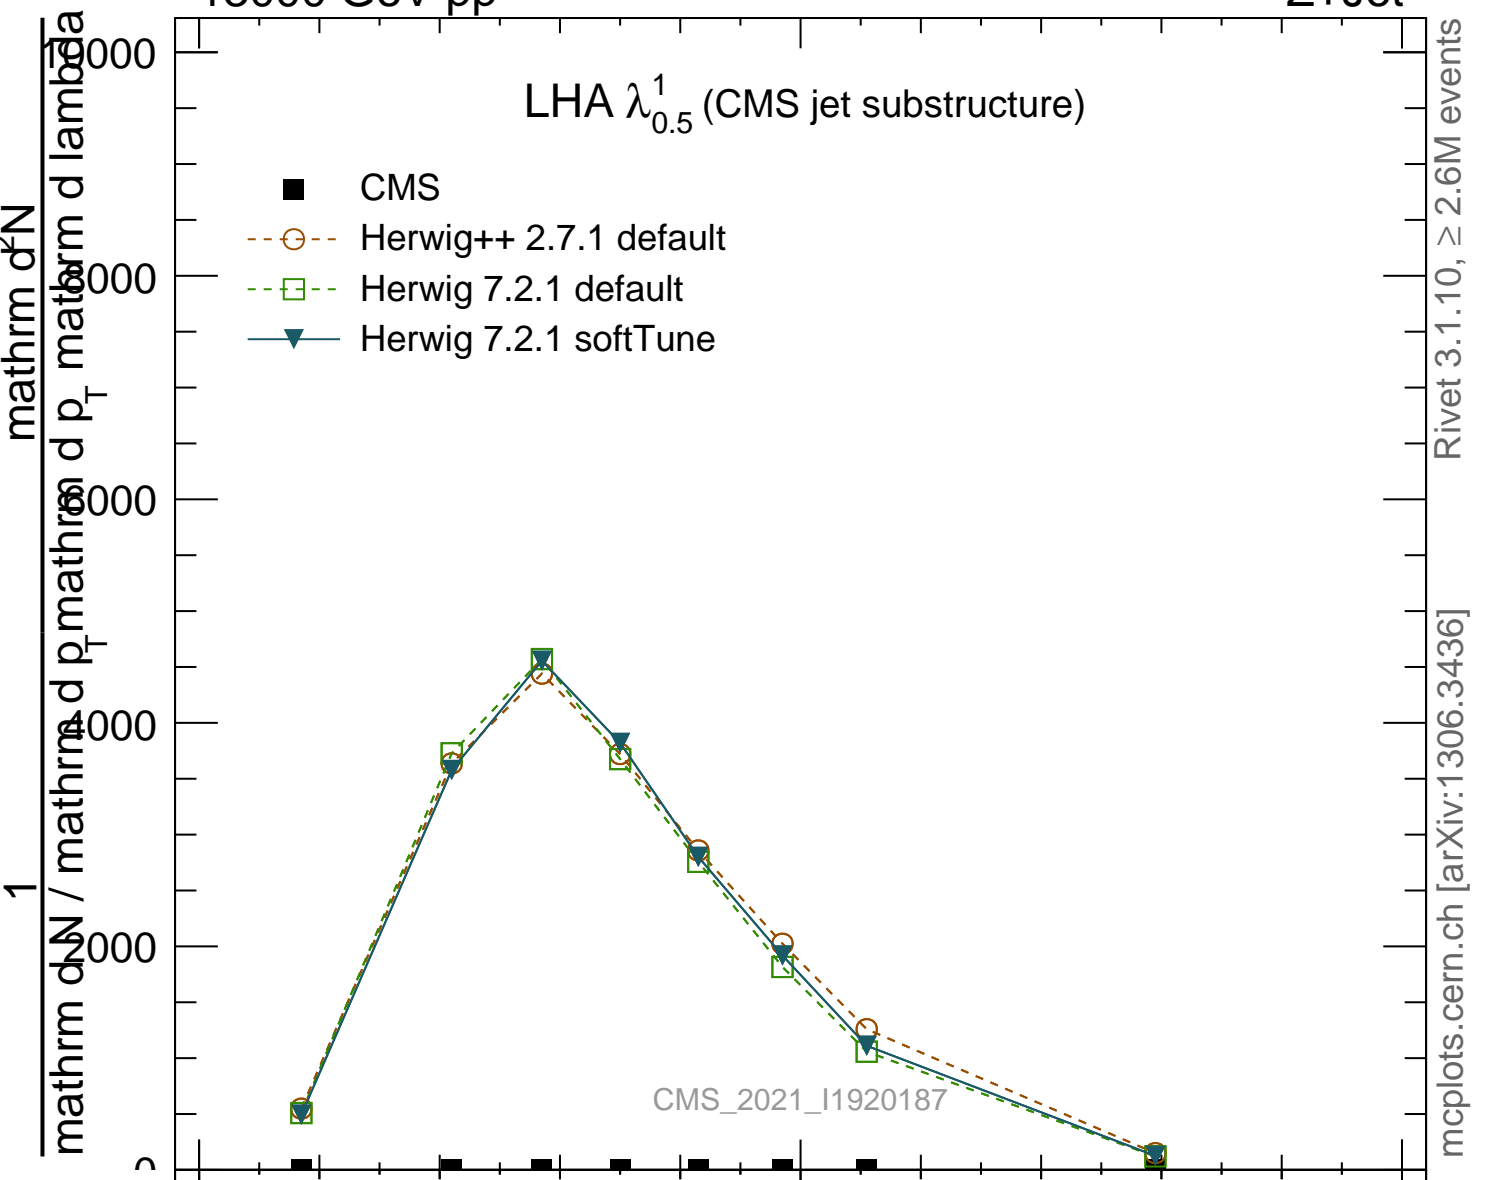

LHA $\lambda_{0.5}^1$ (CMS jet substructure)

- CMS
- o- Herwig++ 2.7.1 default
- Herwig 7.2.1 default
- ▼- Herwig 7.2.1 softTune

Rivet 3.1.10, $\geq 2.6M$ events
mcplots.cern.ch [arXiv:1306.3436]

CMS_2021_I1920187