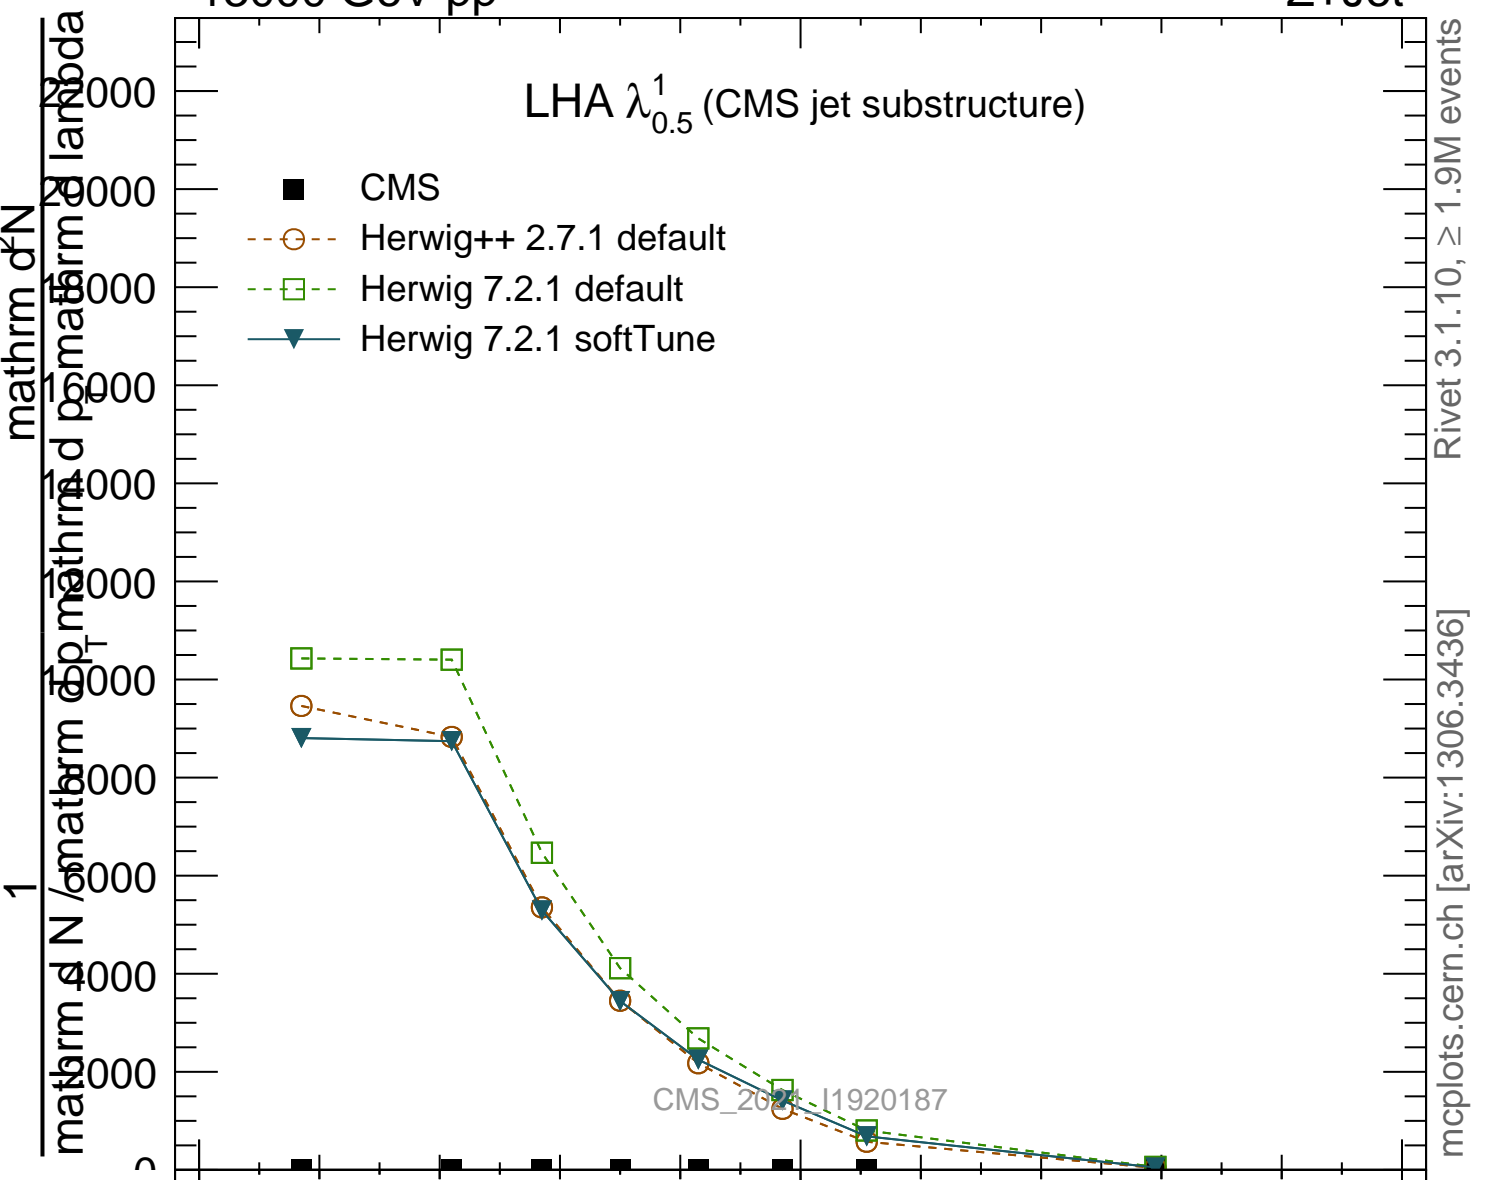

LHA  $\lambda_{0.5}^1$  (CMS jet substructure)

- CMS
- Herwig++ 2.7.1 default
- Herwig 7.2.1 default
- ▼- Herwig 7.2.1 softTune

mcplots.cern.ch [arXiv:1306.3436]

Rivet 3.1.10, ≥ 1.9M events