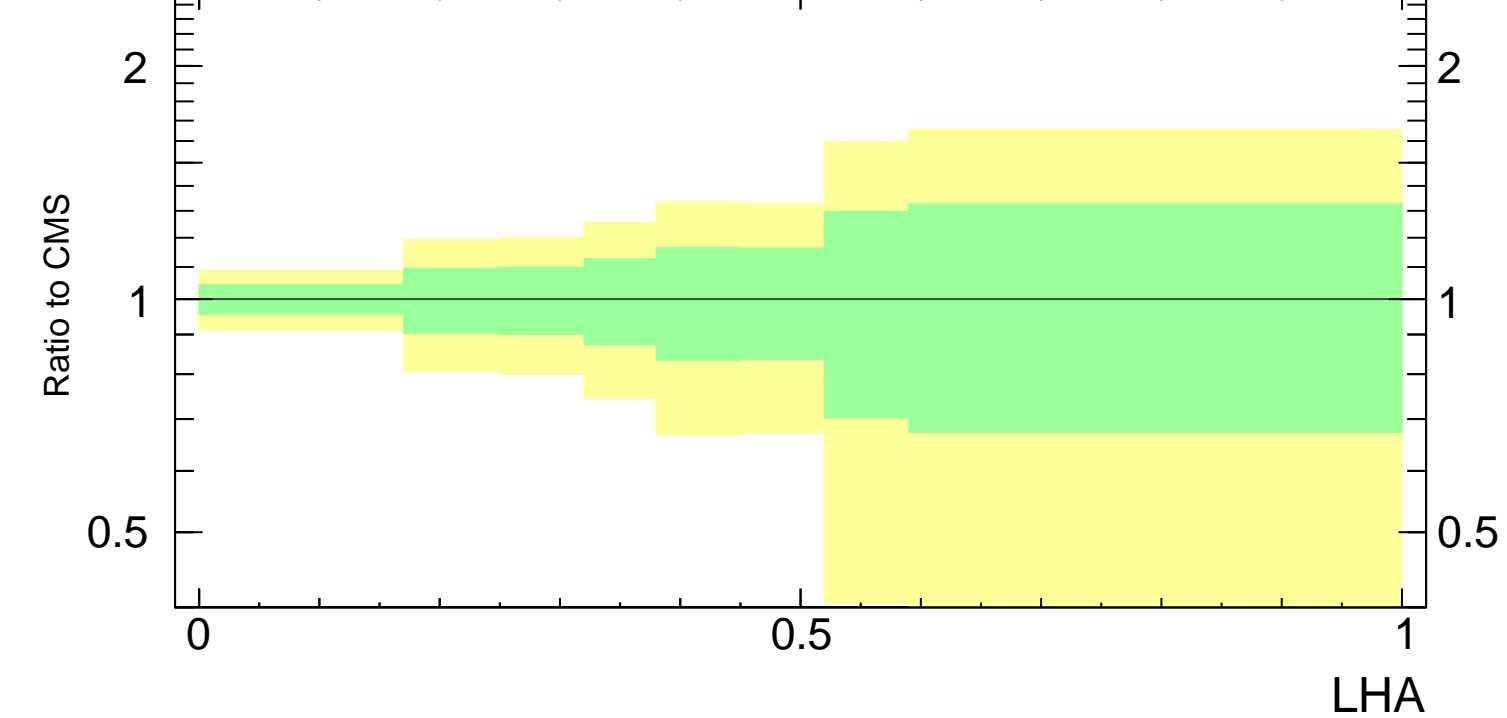

LHA  $\lambda_{0.5}^1$  (CMS jet substructure)

- CMS
- Herwig++ 2.7.1 default
- Herwig 7.2.1 default
- ▼- Herwig 7.2.1 softTune

mcplots.cern.ch [arXiv:1306.3436]

Rivet 3.1.10, ≥ 1.9M events