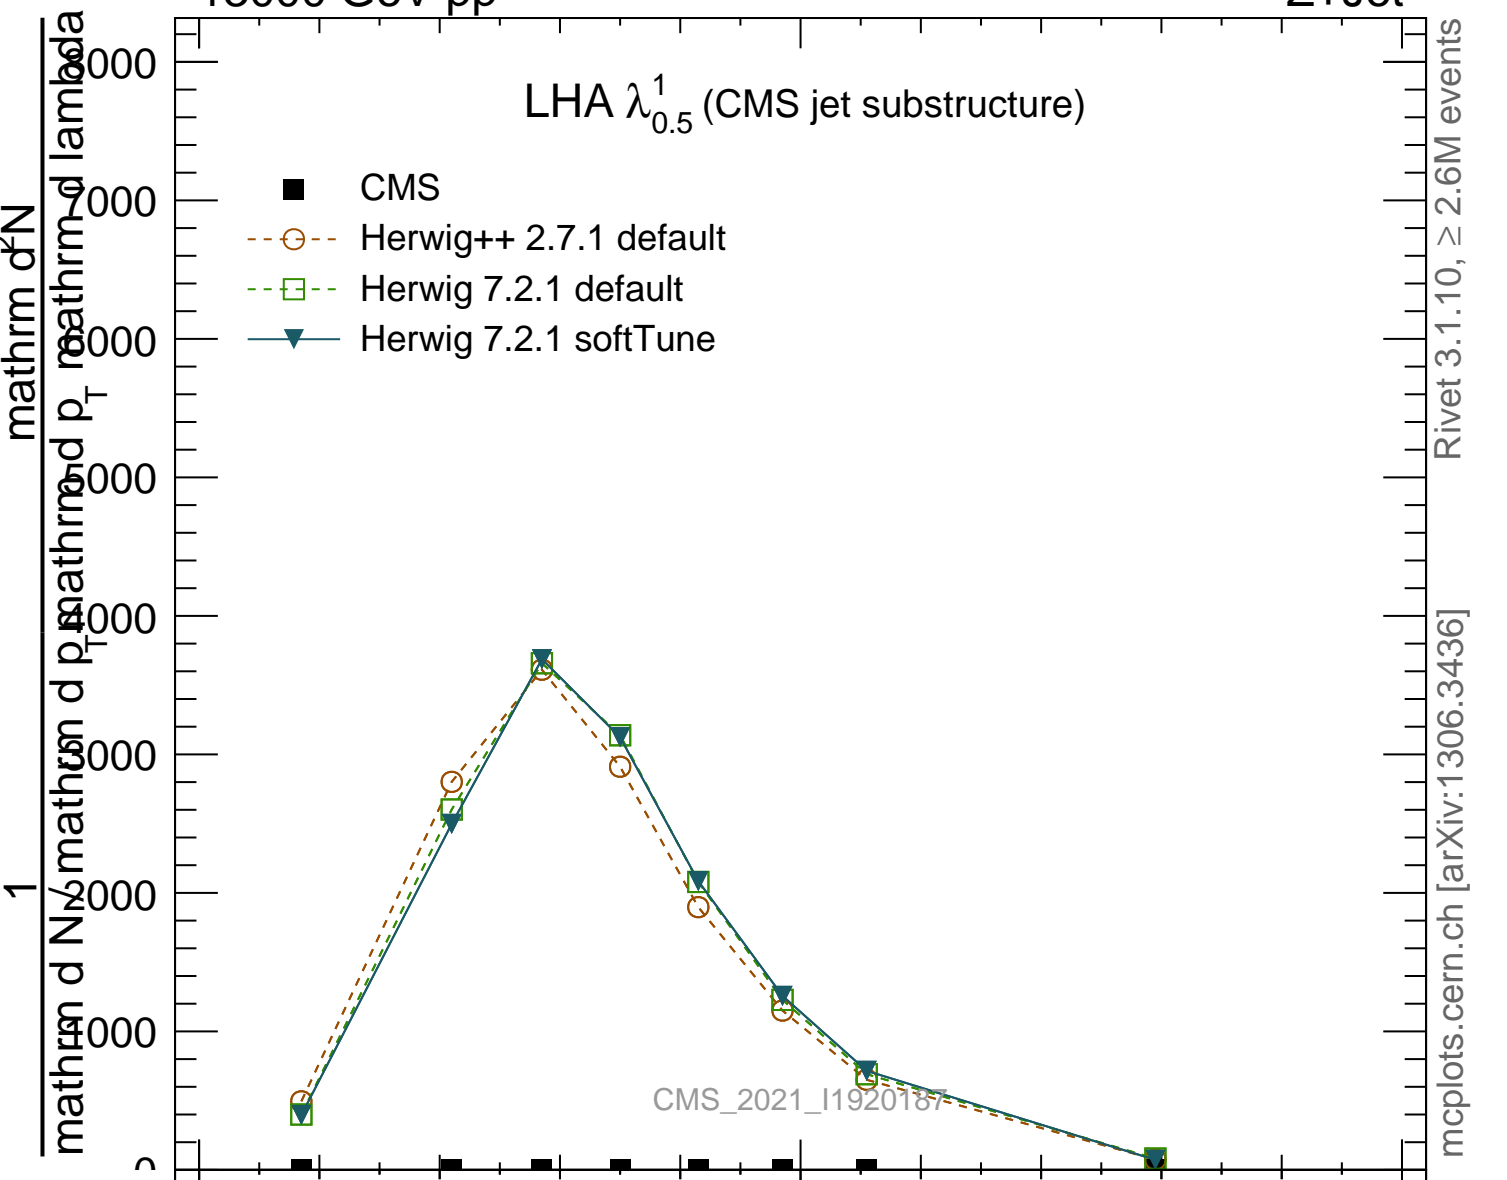

LHA $\lambda_{0.5}^1$ (CMS jet substructure)

- CMS
- Herwig++ 2.7.1 default
- Herwig 7.2.1 default
- ▼- Herwig 7.2.1 softTune

mcplots.cern.ch [arXiv:1306.3436]

Rivet 3.1.10, ≥ 2.6M events