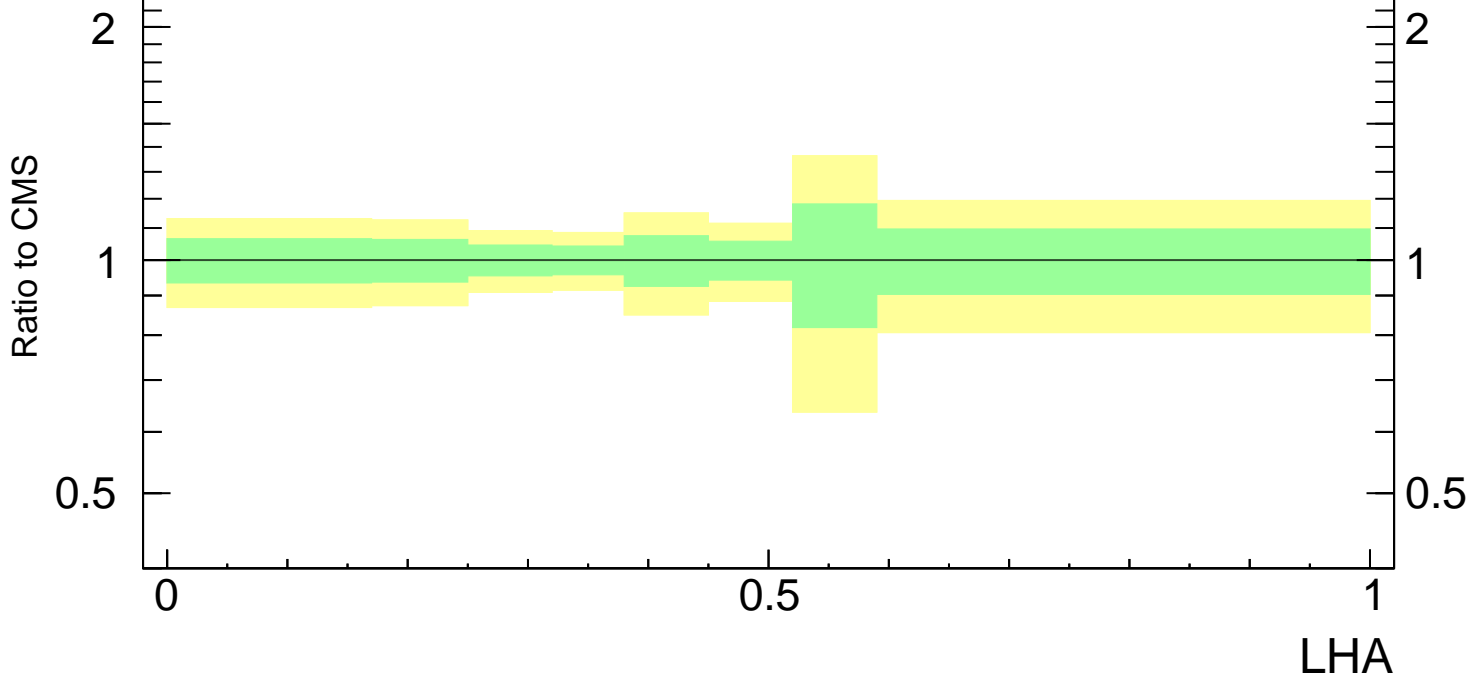

LHA $\lambda_{0.5}^1$ (CMS jet substructure)

- CMS
- Herwig++ 2.7.1 default
- Herwig 7.2.1 default
- ▼- Herwig 7.2.1 softTune

mcplots.cern.ch [arXiv:1306.3436]

Rivet 3.1.10, ≥ 2.6M events