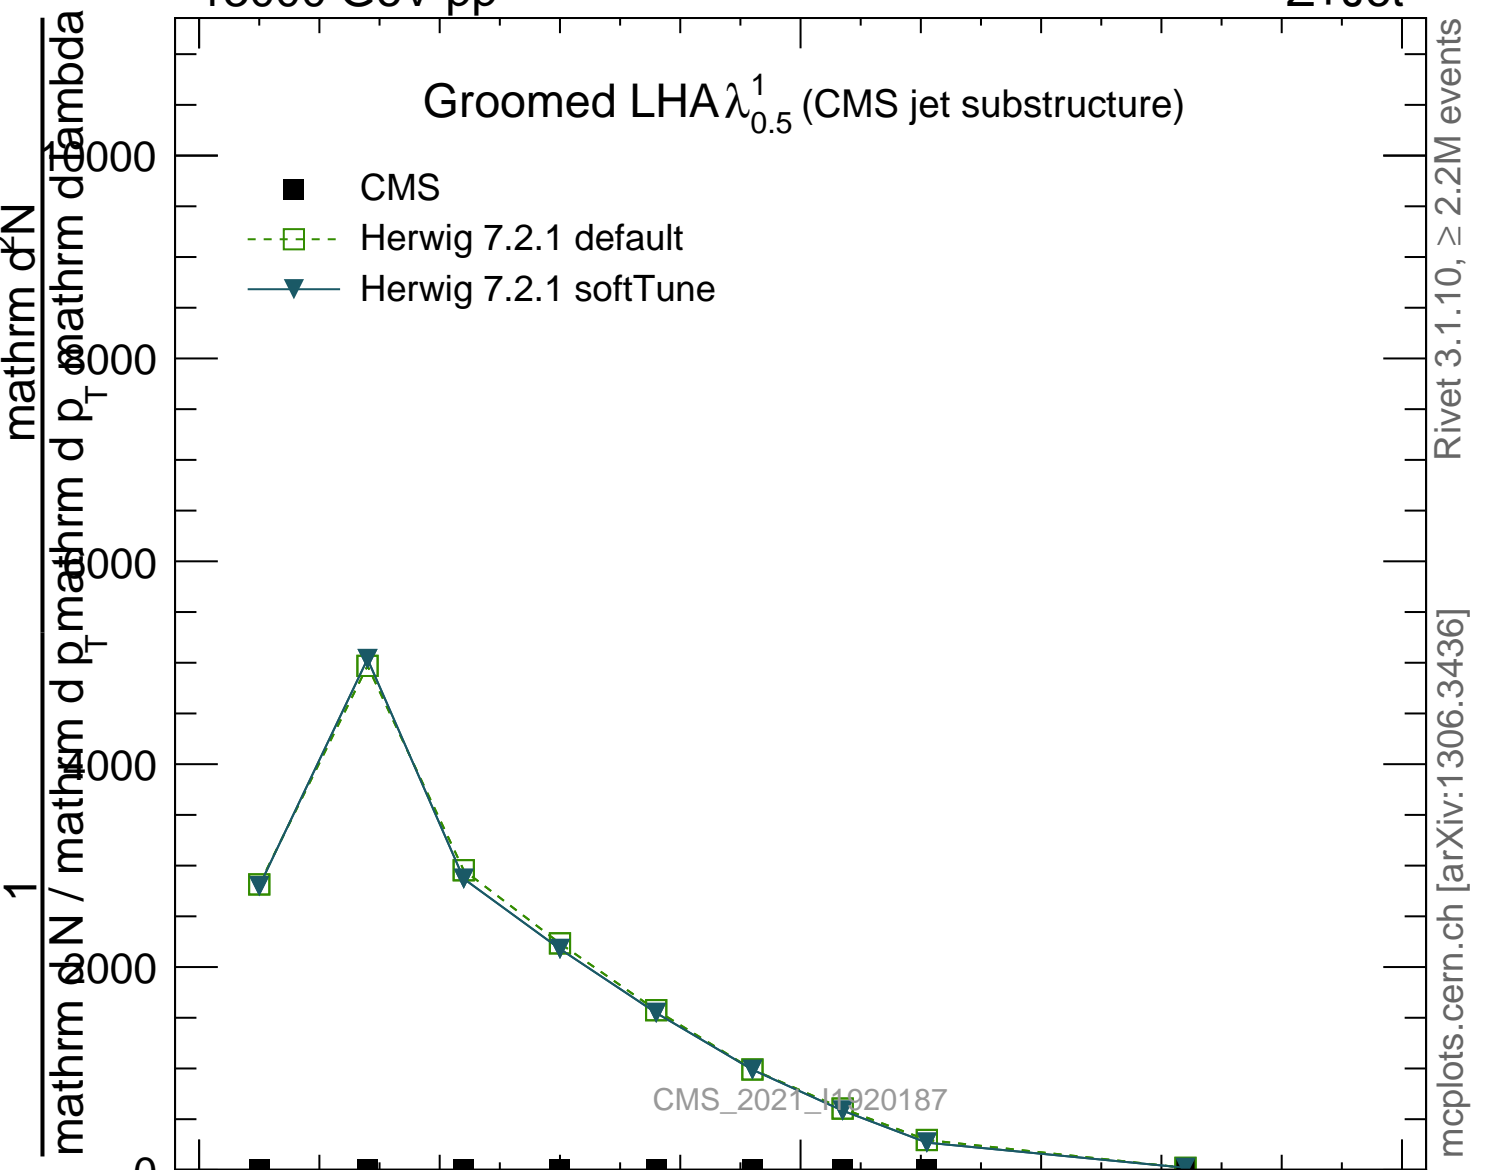

Groomed LHA $\lambda_{0.5}^1$ (CMS jet substructure)

- CMS
- - □ Herwig 7.2.1 default
- - ▼ Herwig 7.2.1 softTune

Rivet 3.1.10, ≥ 2.2M events
mcplots.cern.ch [arXiv:1306.3436]