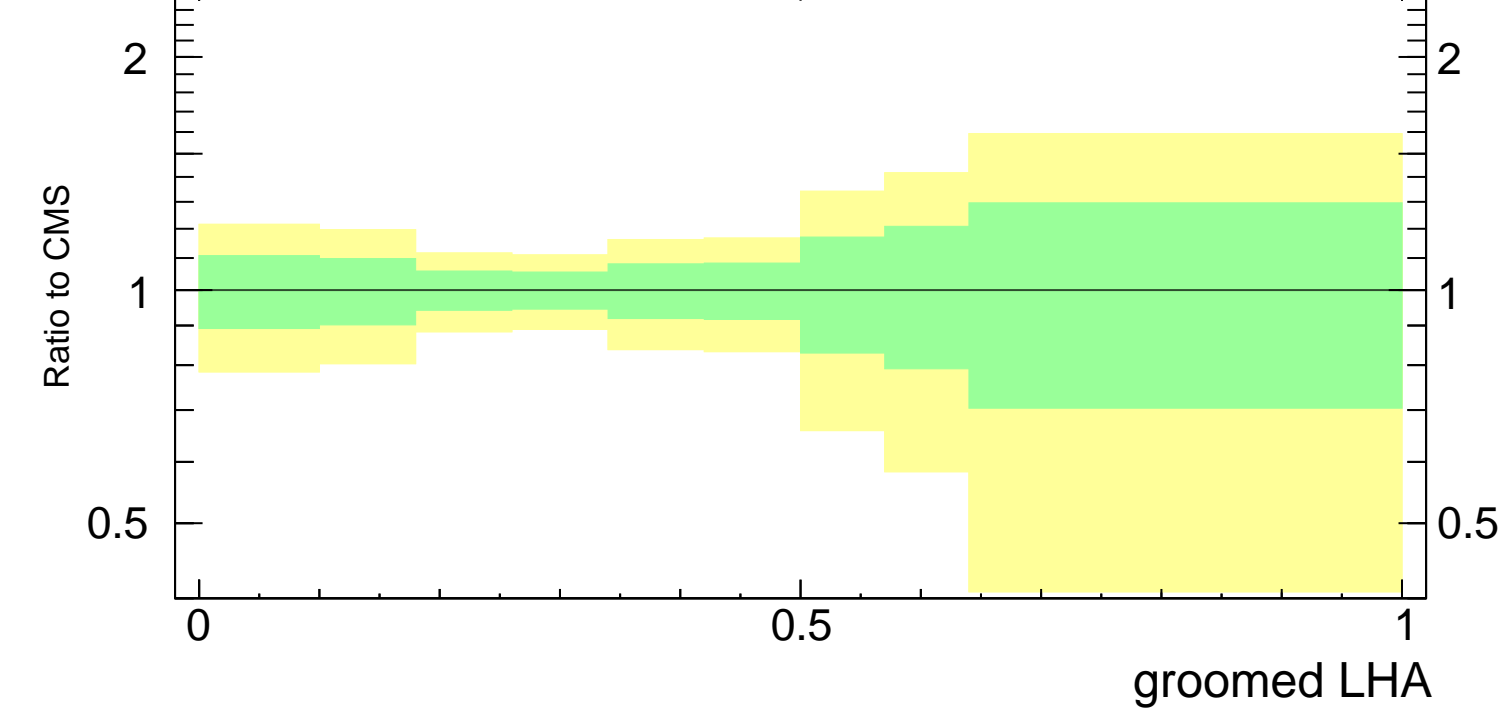

Groomed LHA $\lambda_{0.5}^1$ (CMS jet substructure)

- CMS
- - □ Herwig 7.2.1 default
- - ▼ Herwig 7.2.1 softTune

Rivet 3.1.10, ≥ 2.2M events
mcplots.cern.ch [arXiv:1306.3436]