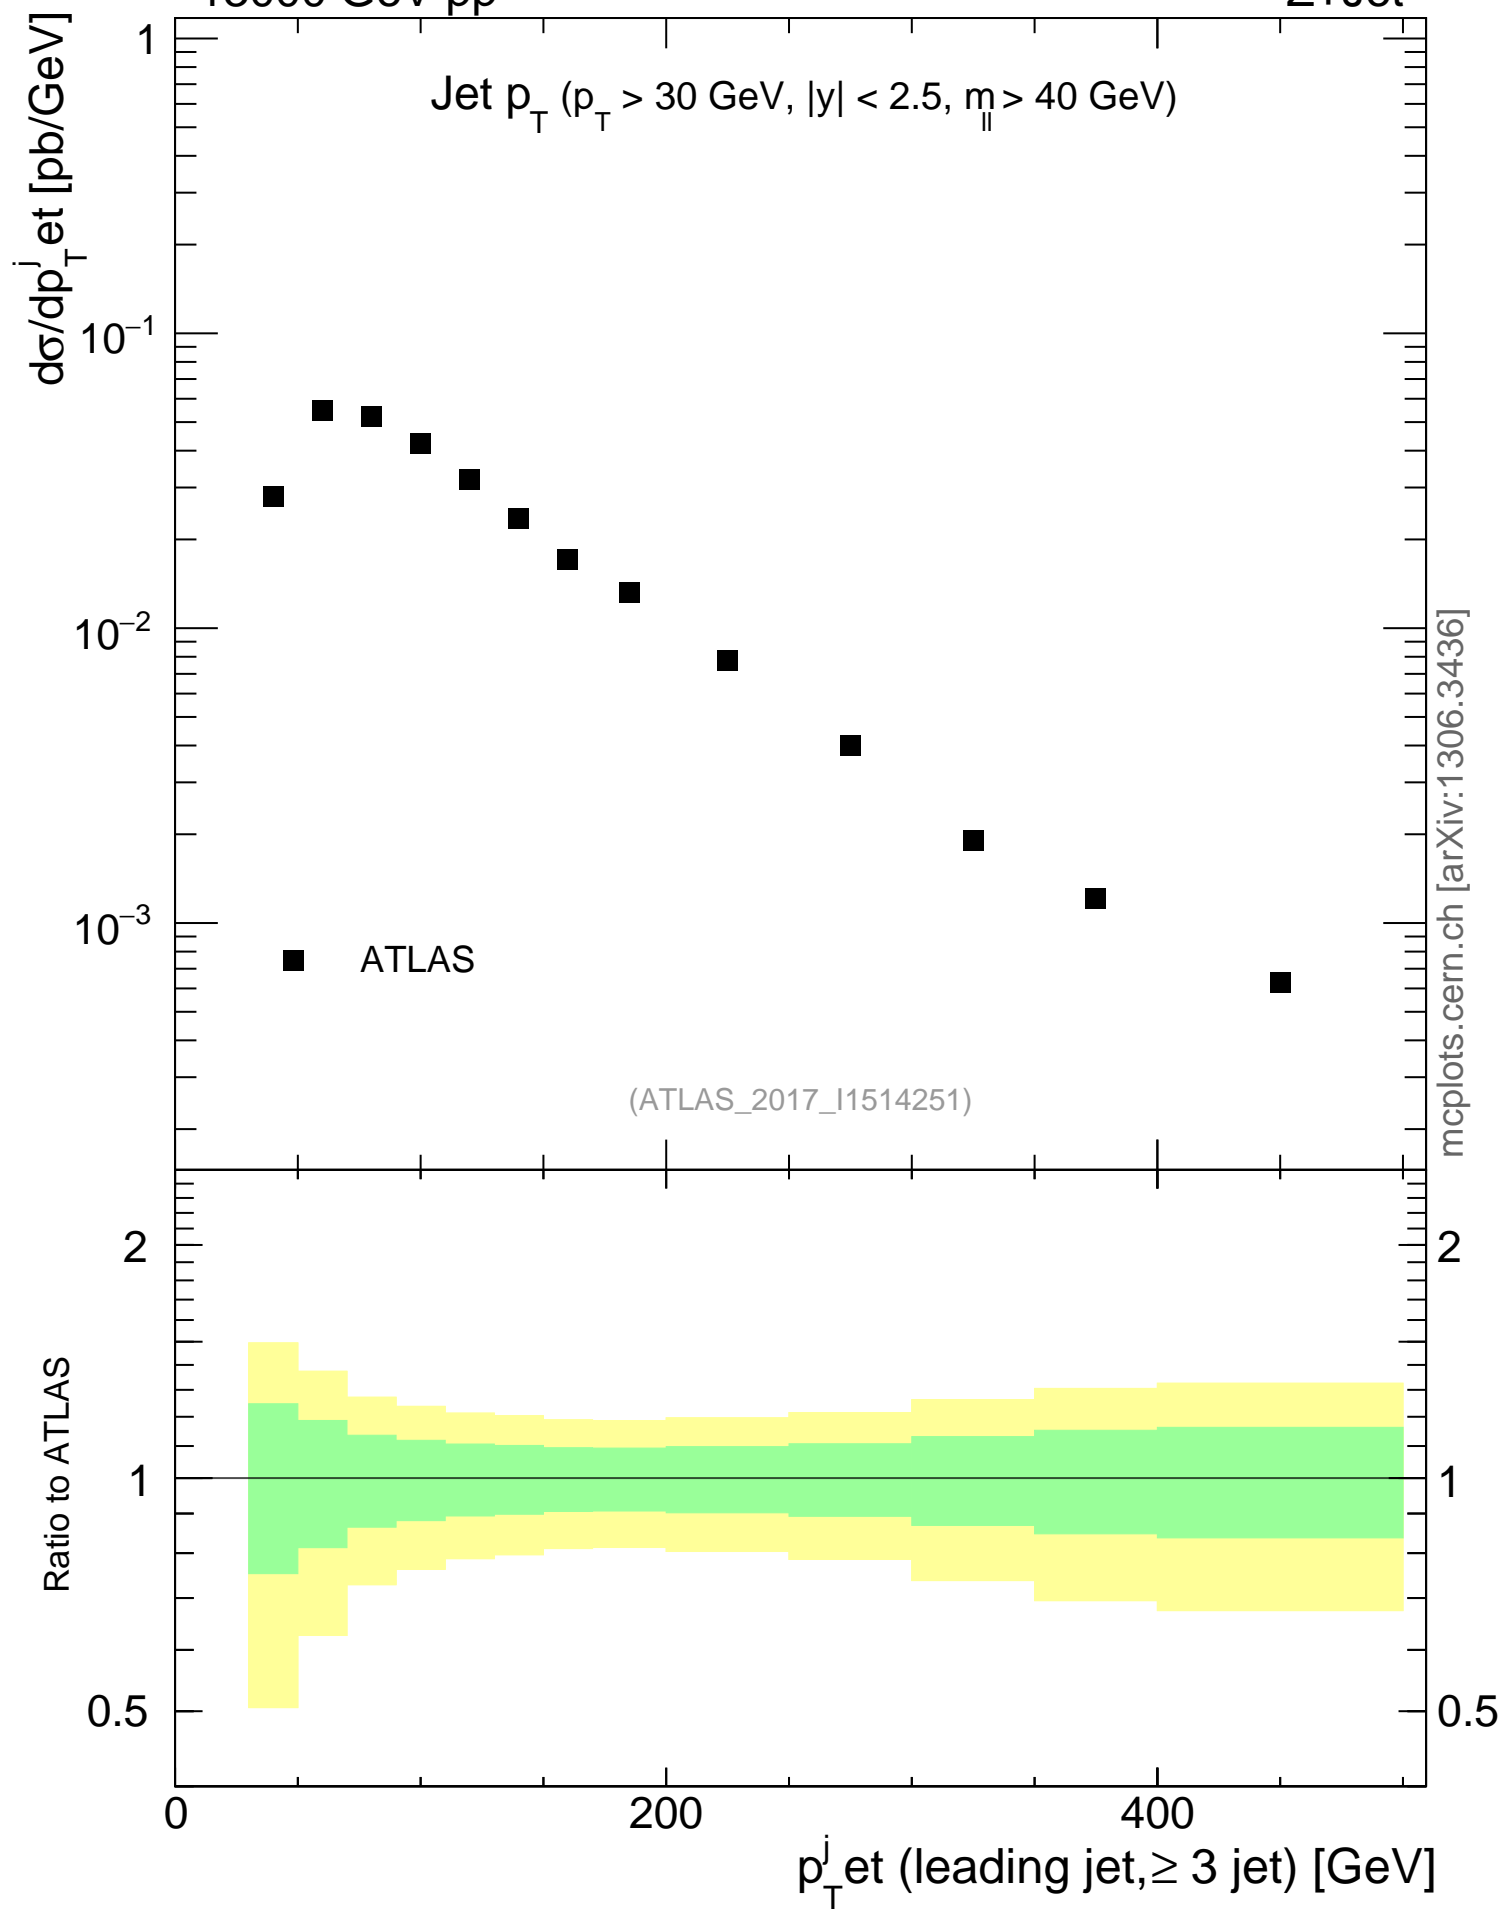

13000 GeV pp

Z+Jet

mcplots.cern.ch [arXiv:1306.3436]