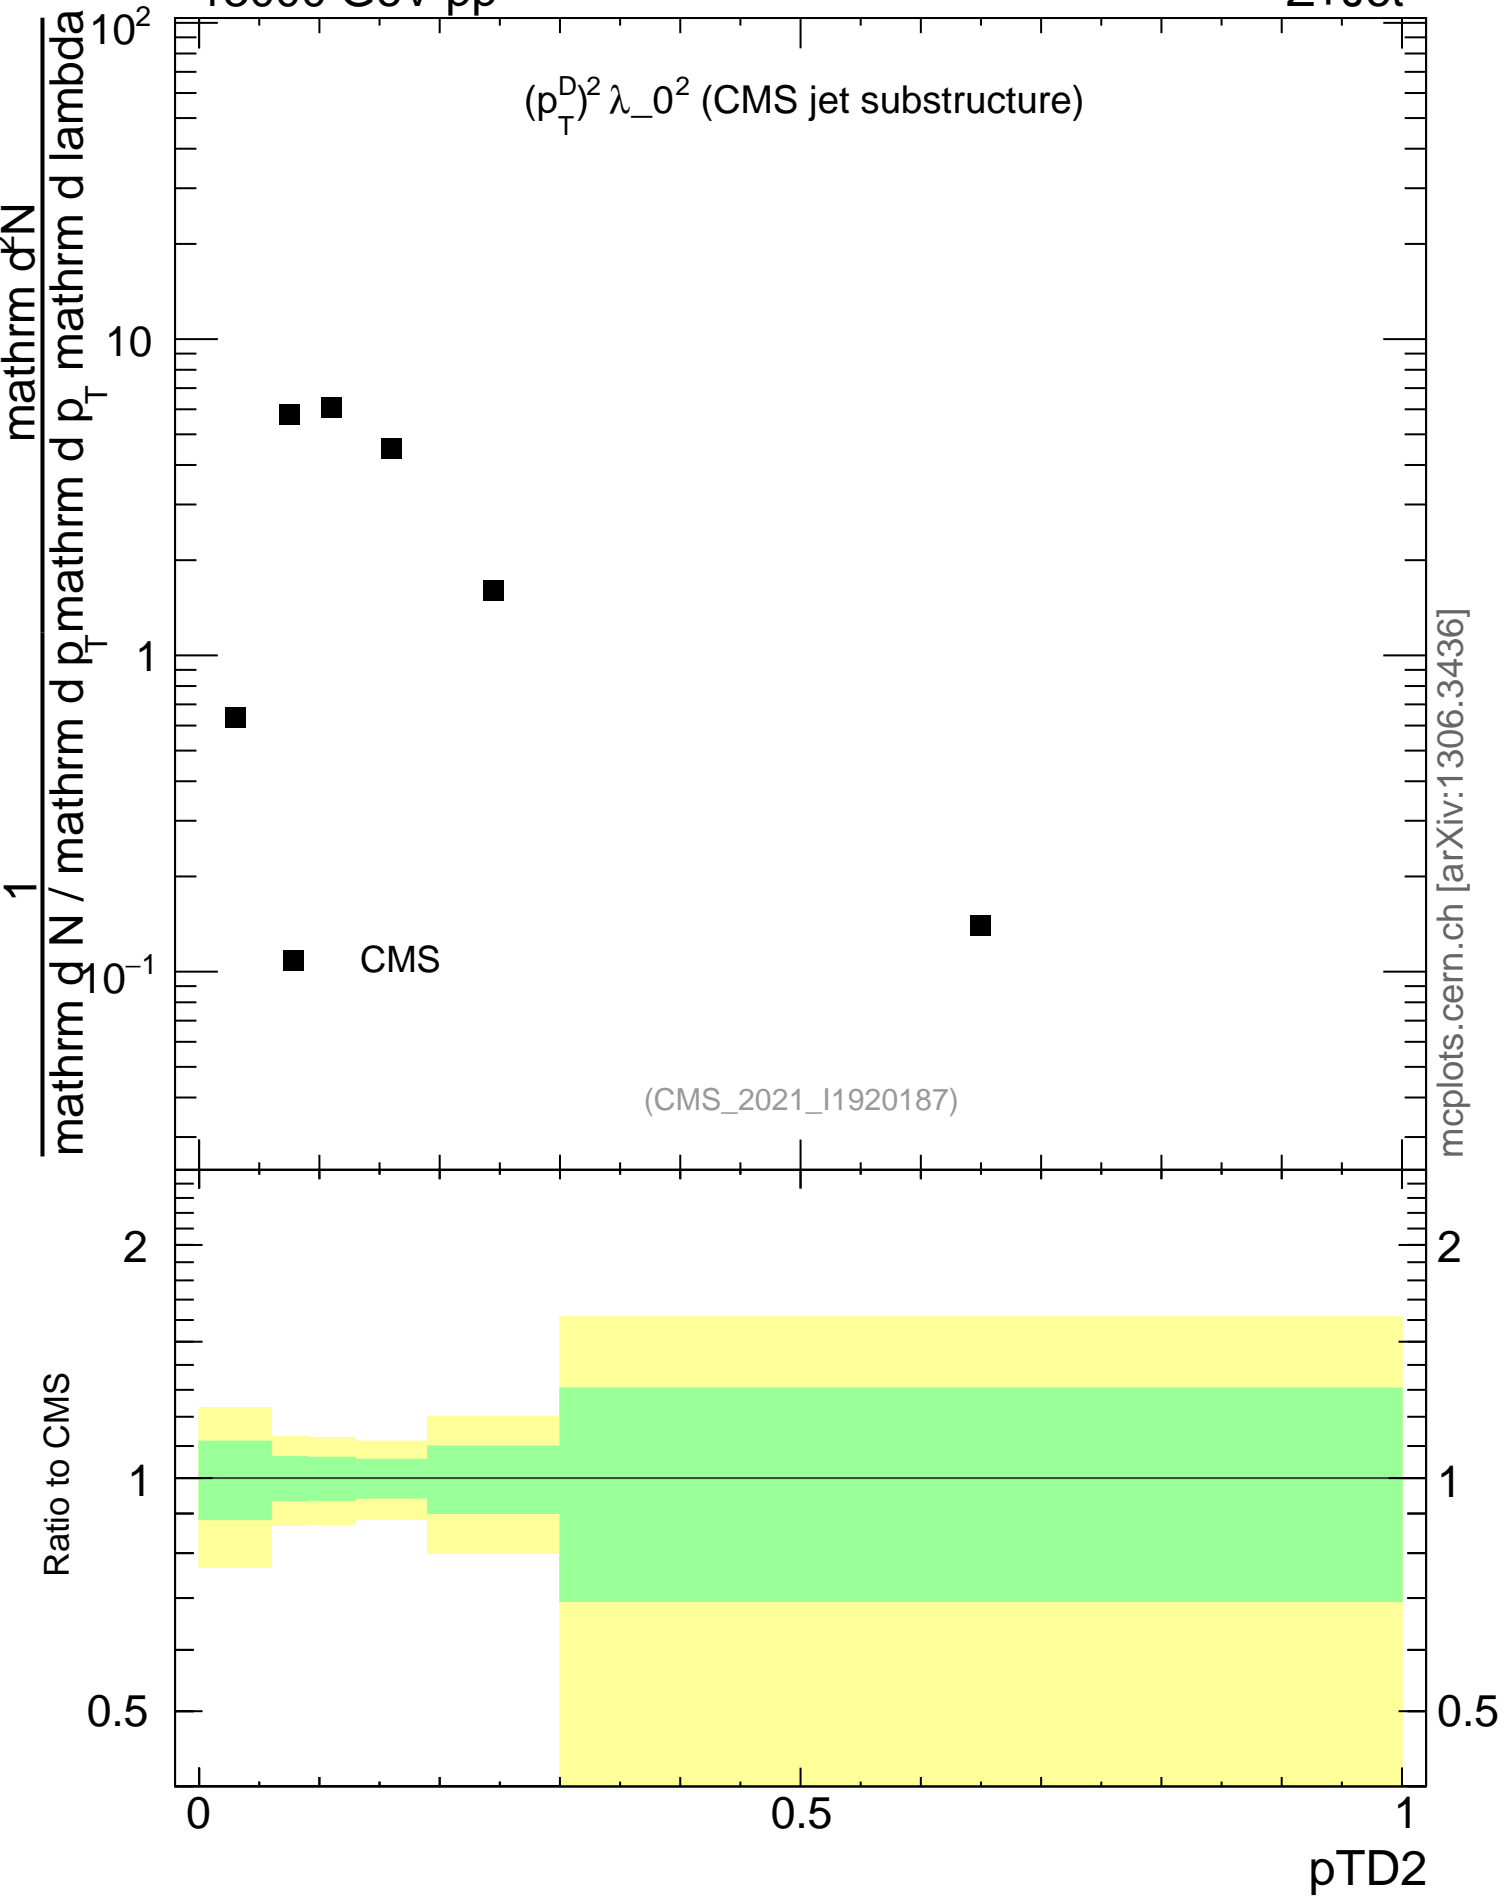

13000 GeV pp

Z+Jet

mcplots.cern.ch [arXiv:1306.3436]