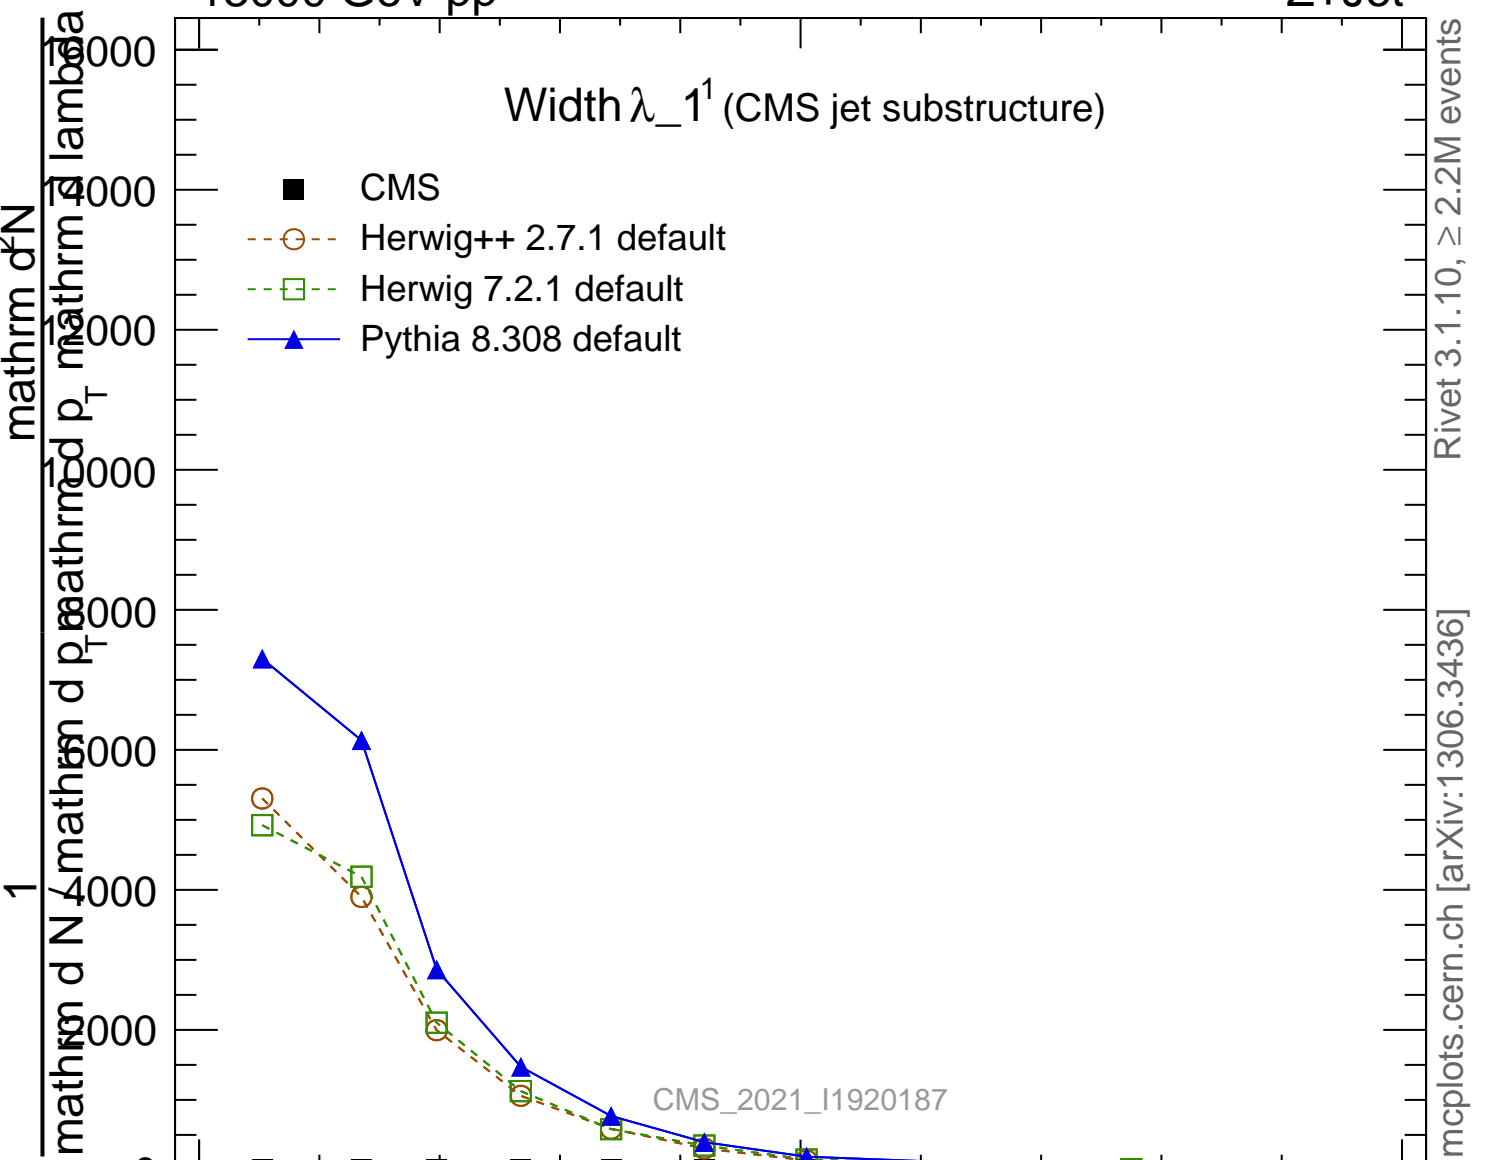

Width λ_{-1}^1 (CMS jet substructure)

- CMS
- Herwig++ 2.7.1 default
- Herwig 7.2.1 default
- ▲- Pythia 8.308 default

mcplots.cern.ch [arXiv:1306.3436]

Rivet 3.1.10, ≥ 2.2M events