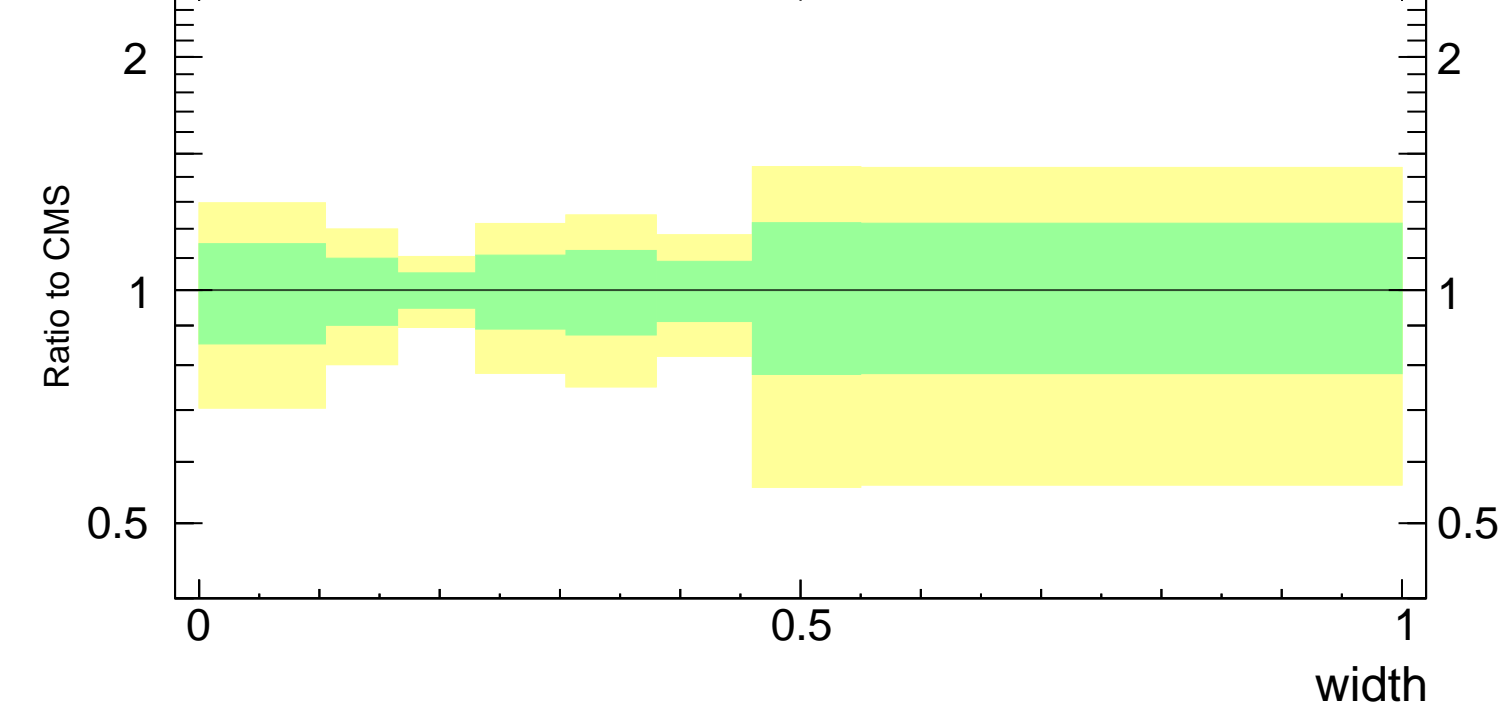

Width λ_{-1} (CMS jet substructure)

- CMS
- ▲ Pythia 8.170 default

Rivet 3.1.10, 400k events
mcplots.cern.ch [arXiv:1306.3436]