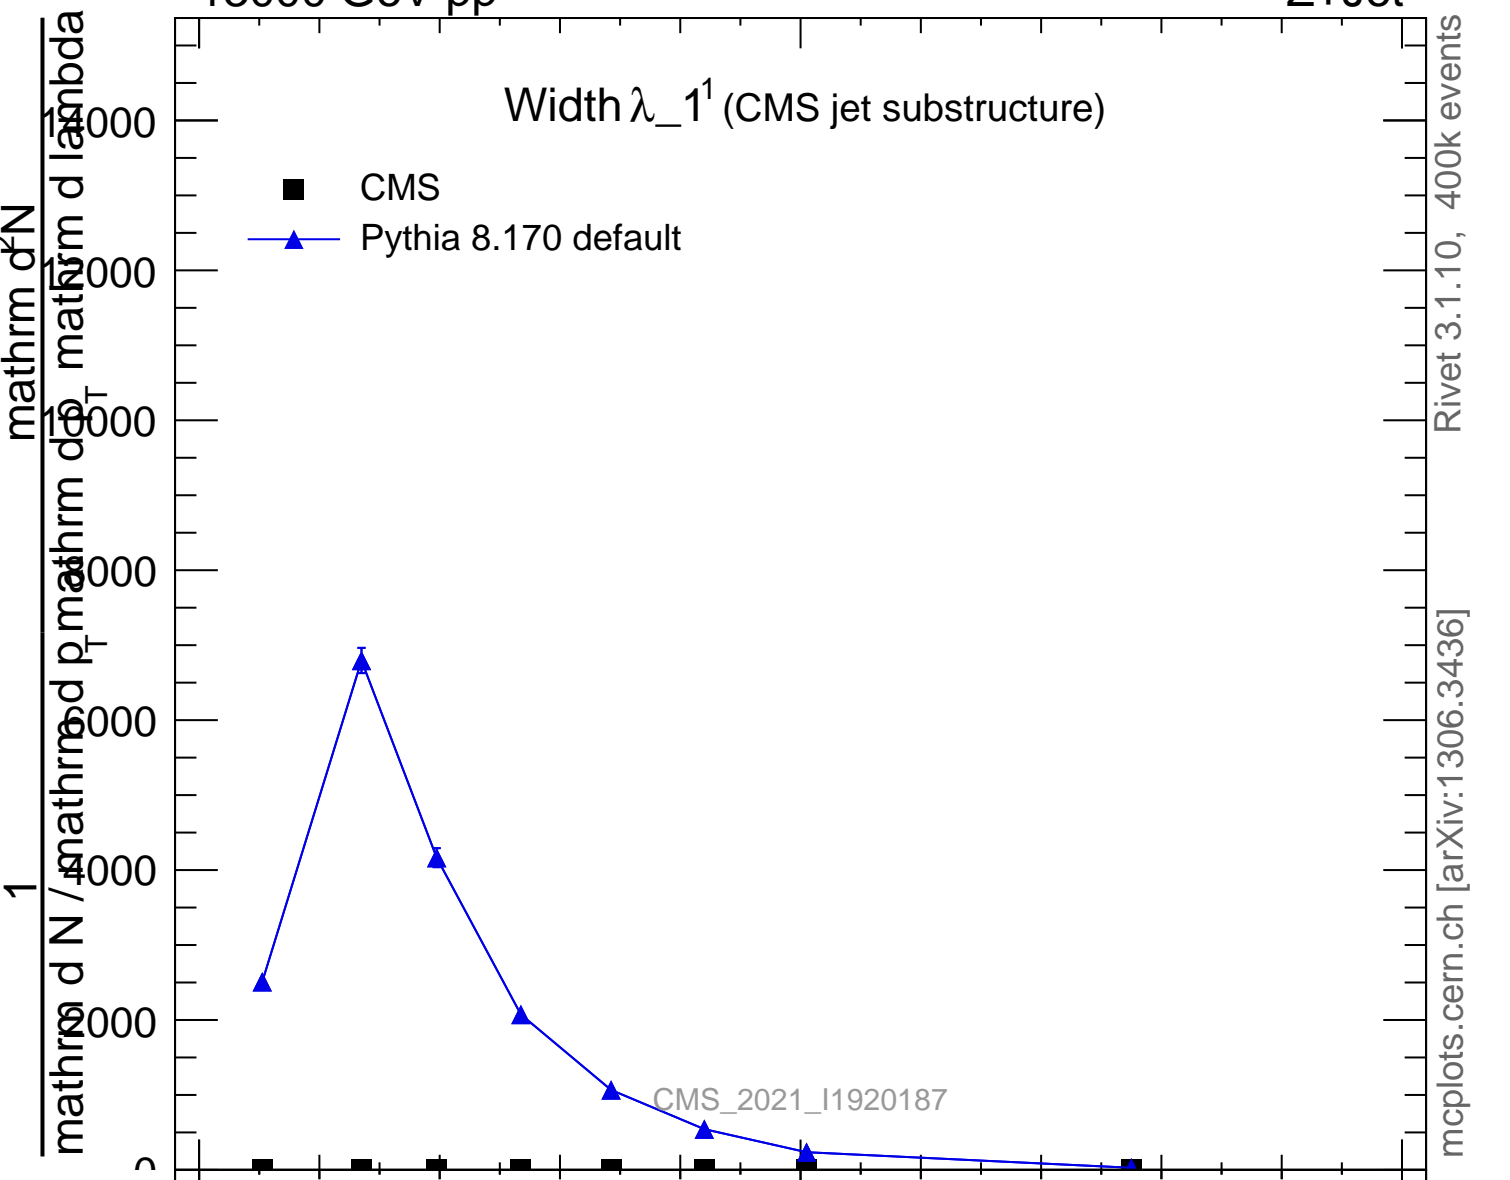

Width λ_{-1} (CMS jet substructure)

- CMS
- ▲ Pythia 8.170 default

Rivet 3.1.10, 400k events
mcplots.cern.ch [arXiv:1306.3436]