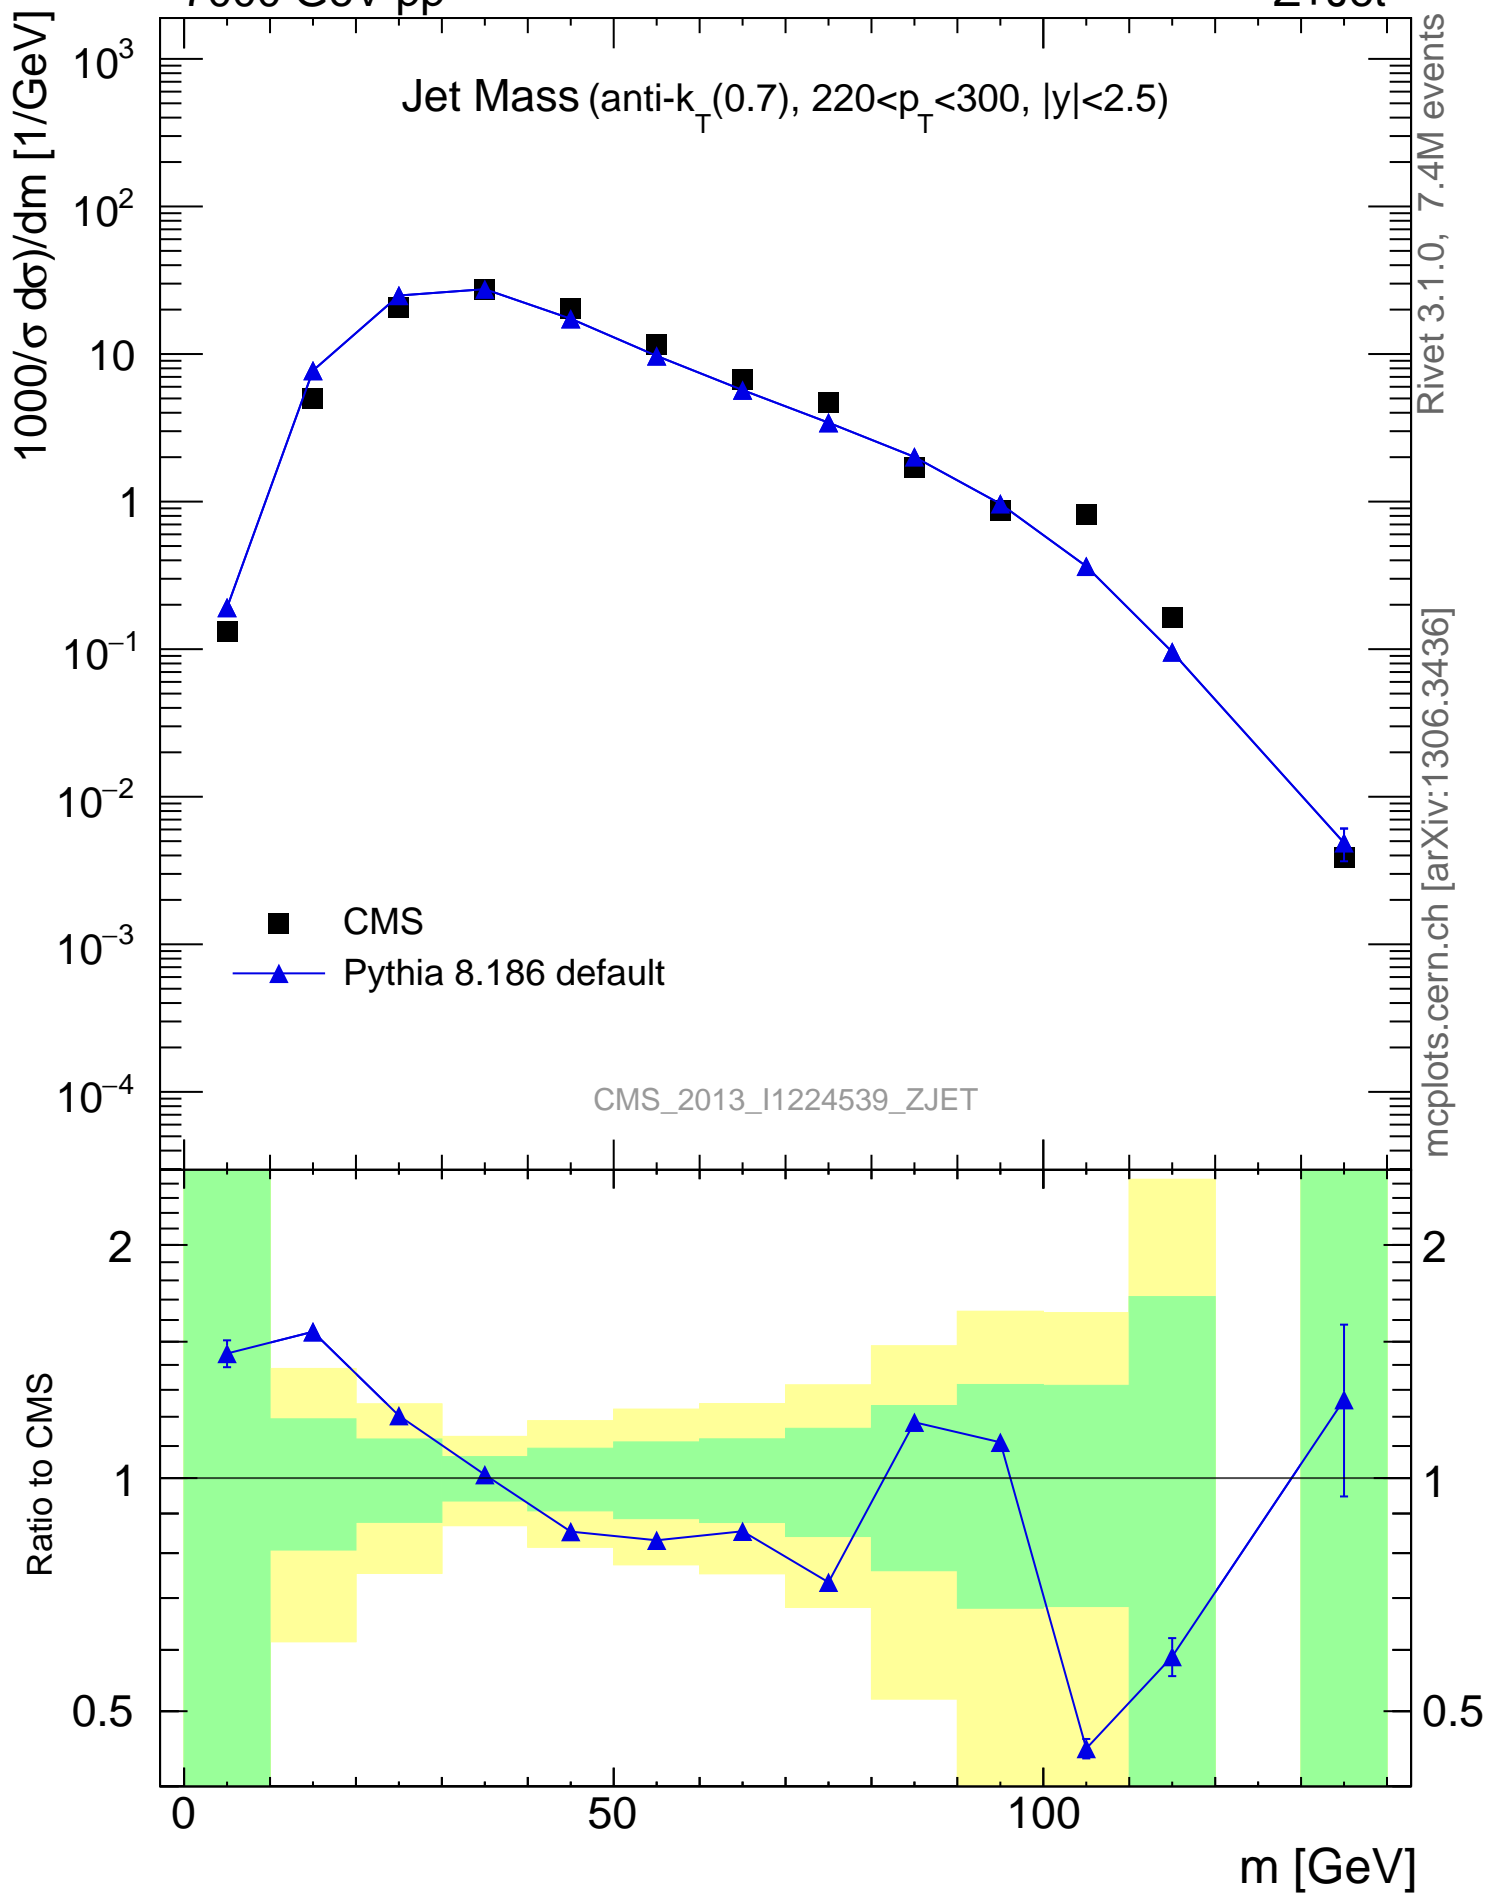

7000 GeV pp

Z+Jet

Jet Mass (anti- $k_T(0.7)$, $220 < p_T < 300$, $|y| < 2.5$)Rivet 3.1.0, 7.4M events
mcplots.cern.ch [arXiv:1306.3436]

CMS_2013_I1224539_ZJET