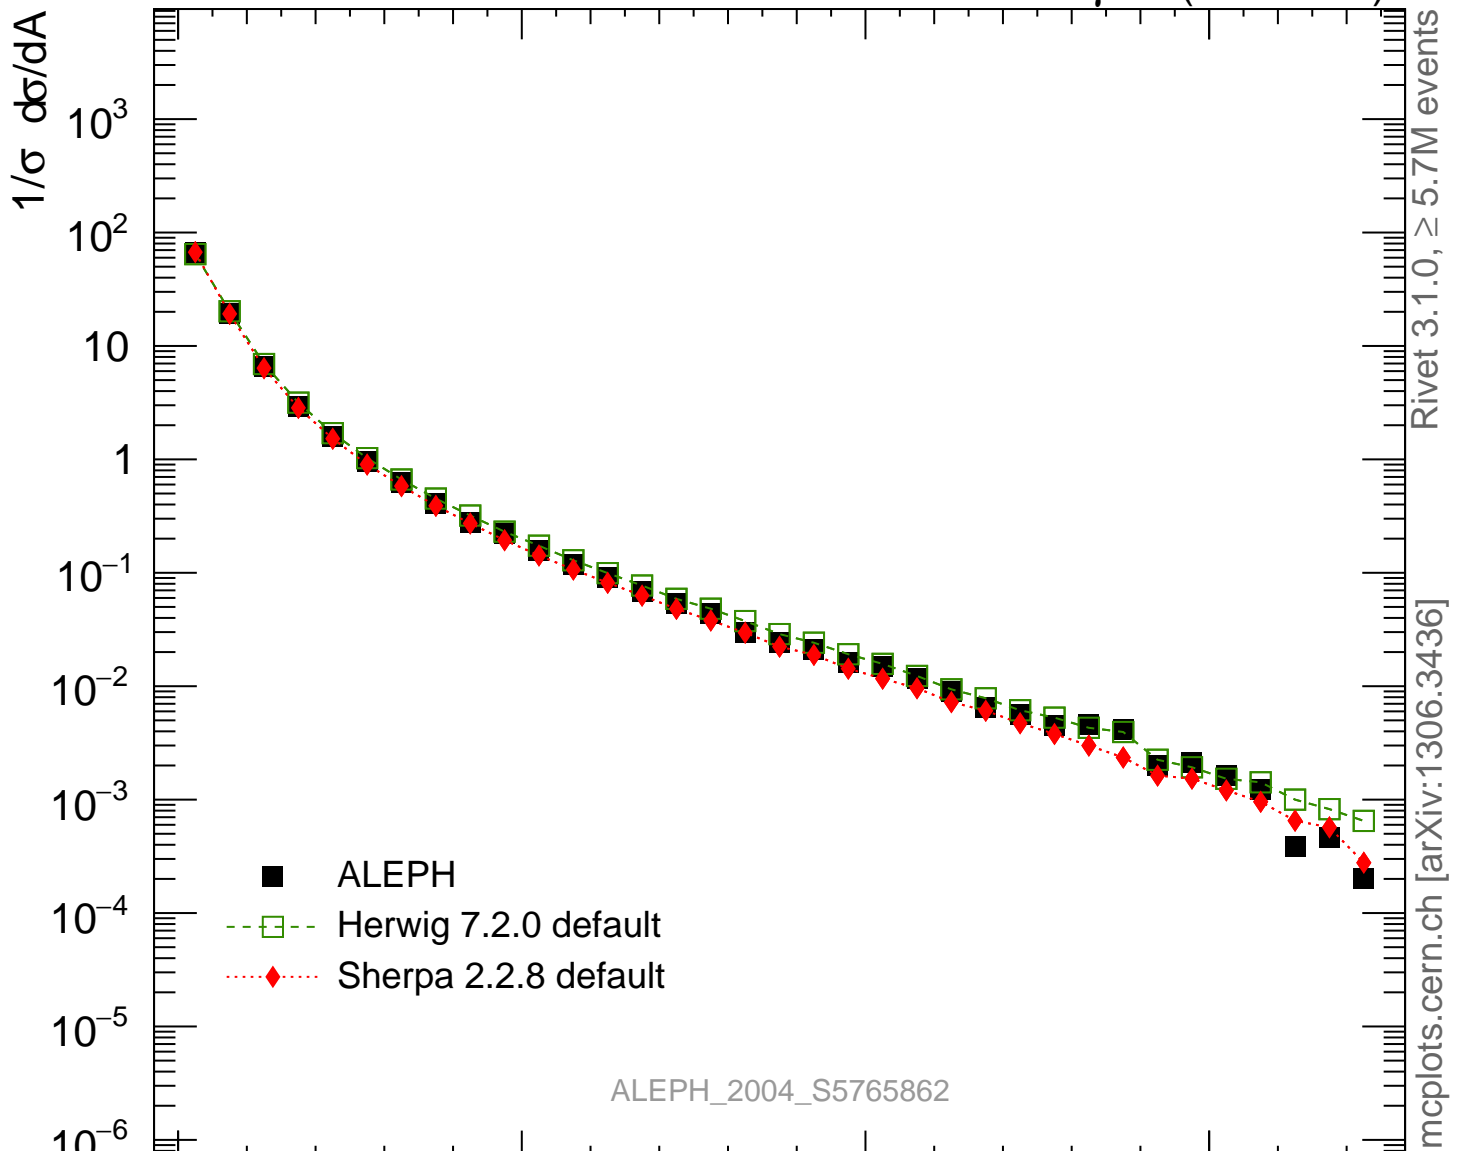

91 GeV ee

γ^*/Z (Hadronic)

■ ALEPH
--□-- Herwig 7.2.0 default
-♦- Sherpa 2.2.8 default

ALEPH_2004_S5765862

Rivet 3.1.0, $\geq 5.7M$ events
mcplots.cern.ch [arXiv:1306.3436]

A