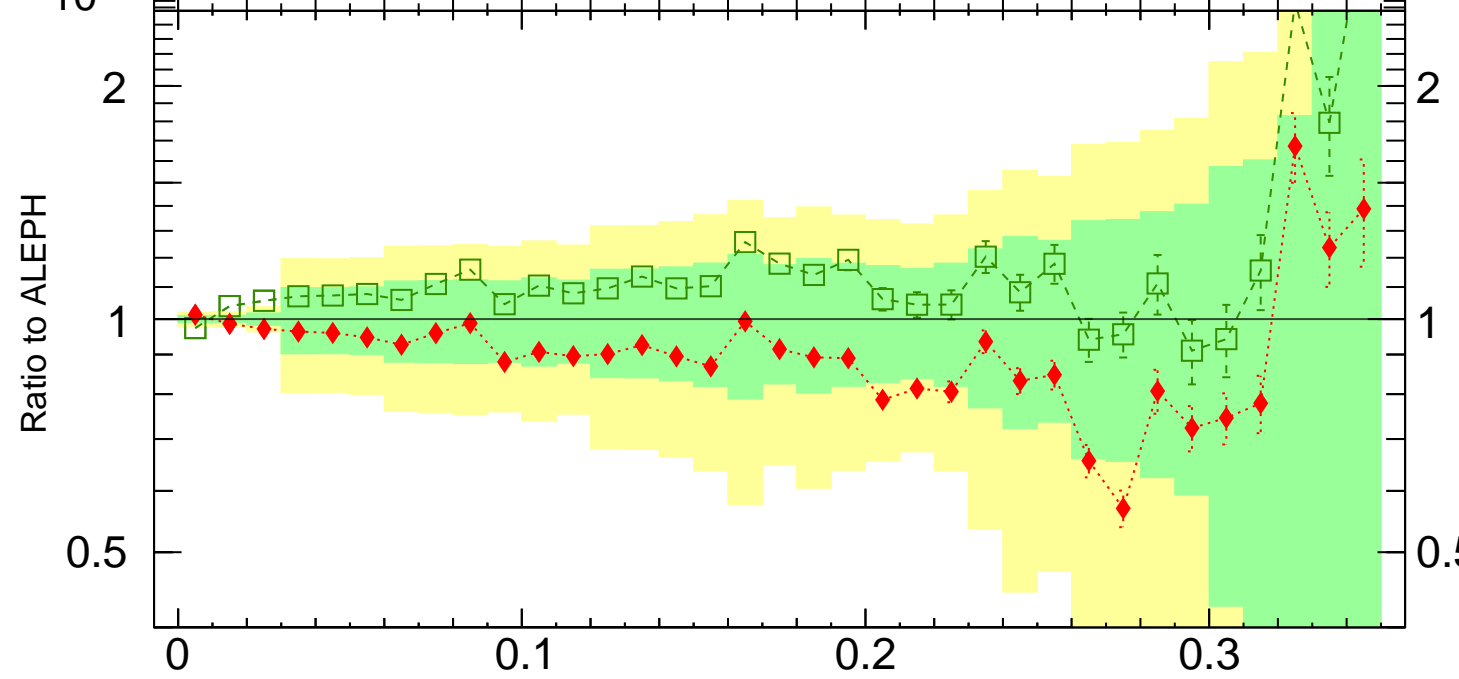

91 GeV ee

γ^*/Z (Hadronic)

■ ALEPH
--□-- Herwig 7.2.0 default
-♦- Sherpa 2.2.8 default

ALEPH_2004_S5765862

Rivet 3.1.0, $\geq 5.7M$ events
mcplots.cern.ch [arXiv:1306.3436]

A