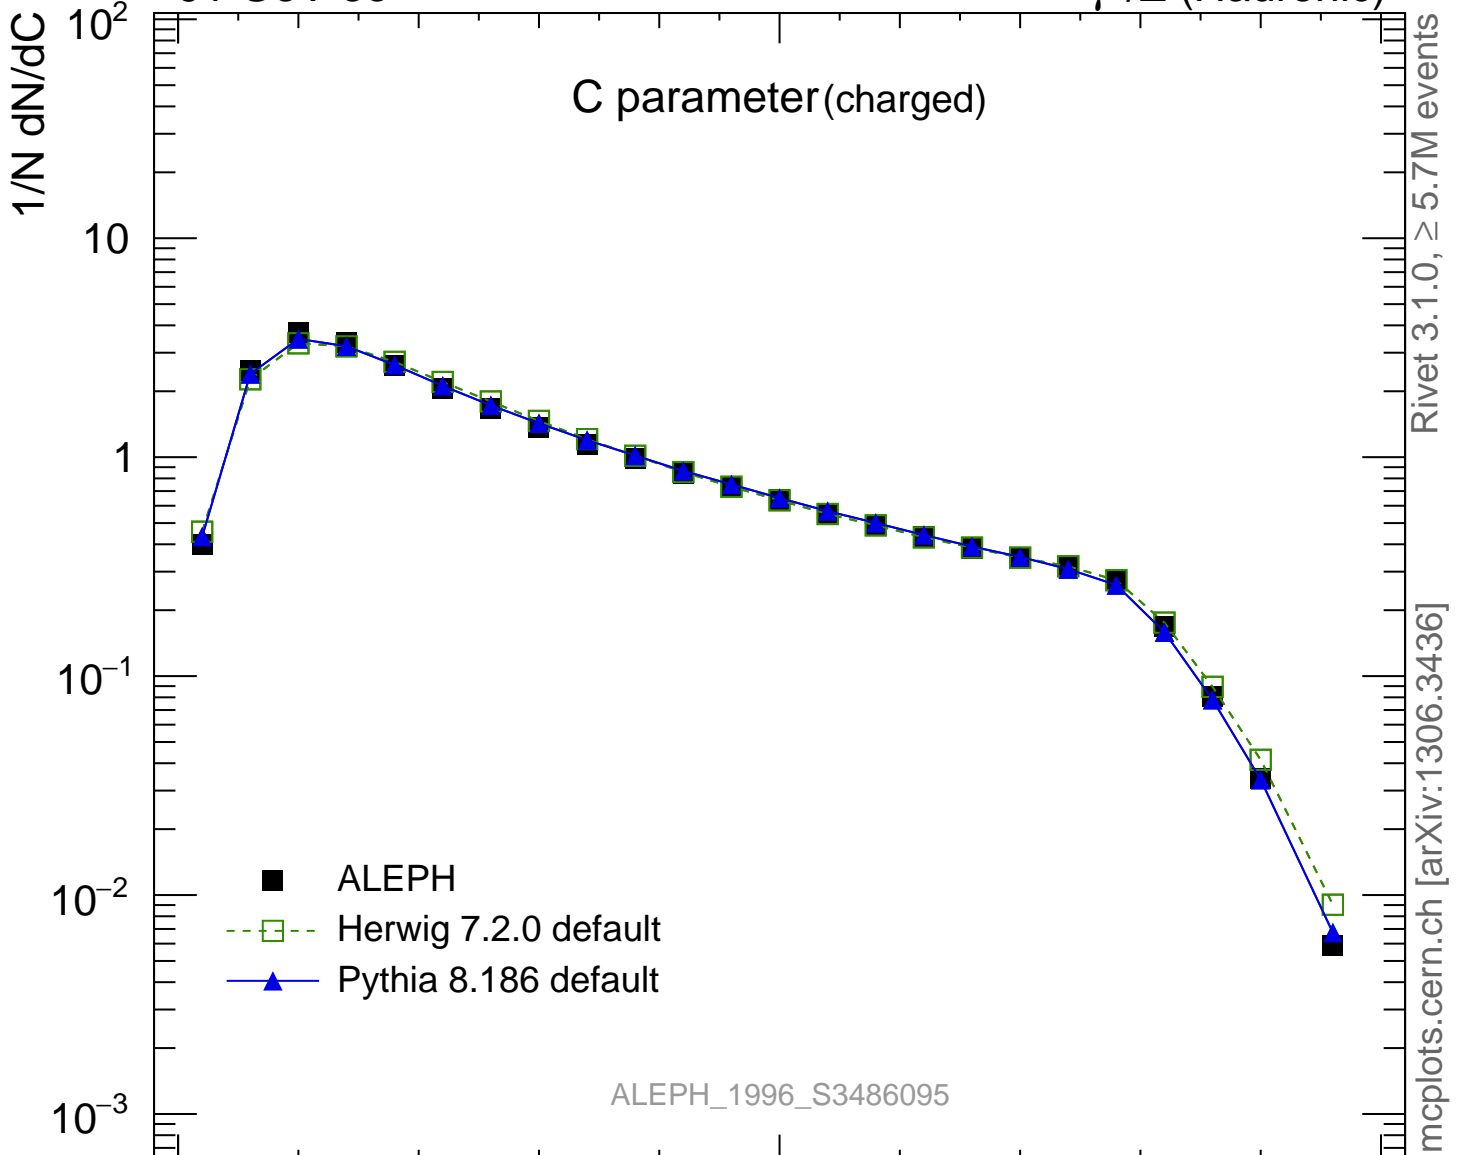

C parameter (charged)

- ALEPH
- - □ Herwig 7.2.0 default
- - ▲ Pythia 8.186 default

ALEPH_1996_S3486095

mcplots.cern.ch [arXiv:1306.3436]

C