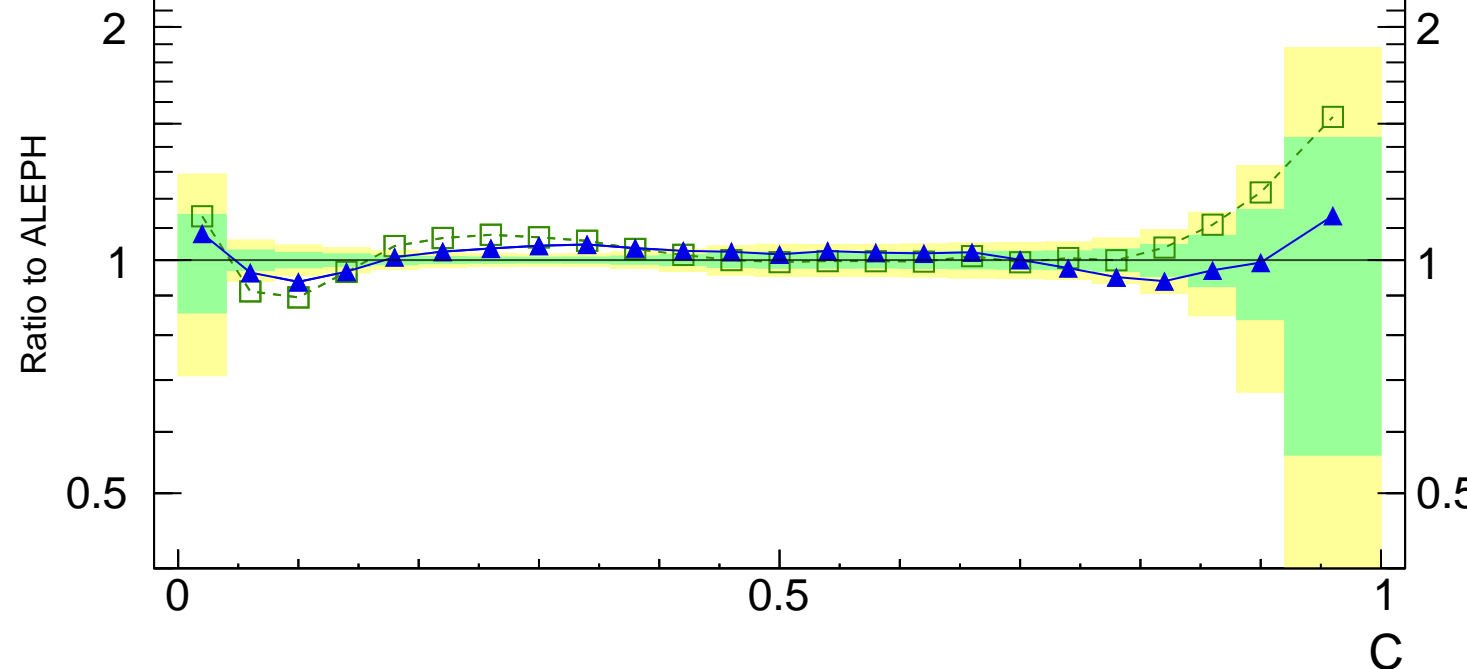

C parameter (charged)

- ALEPH
- - □ Herwig 7.2.0 default
- - ▲ Pythia 8.186 default

ALEPH_1996_S3486095

mcplots.cern.ch [arXiv:1306.3436]

C