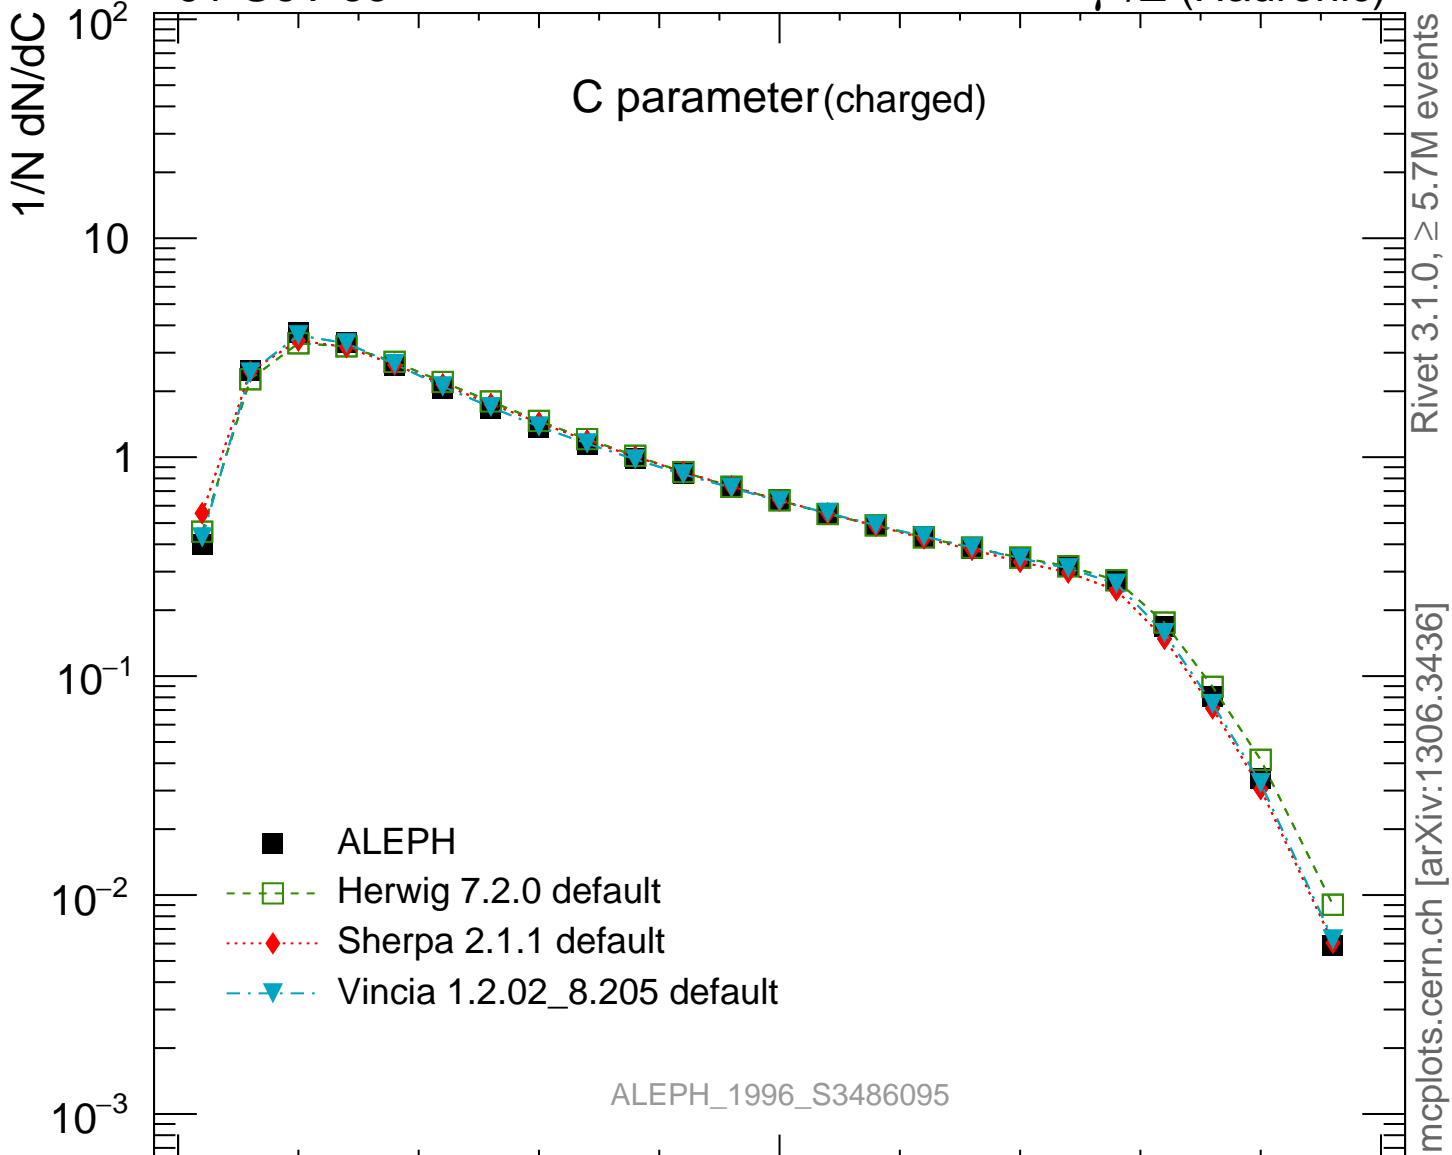

C parameter (charged)

- ALEPH
- - □ Herwig 7.2.0 default
- ... ♦ Sherpa 2.1.1 default
- - ▾ Vincia 1.2.02\_8.205 default

ALEPH\_1996\_S3486095

mcplots.cern.ch [arXiv:1306.3436]

C