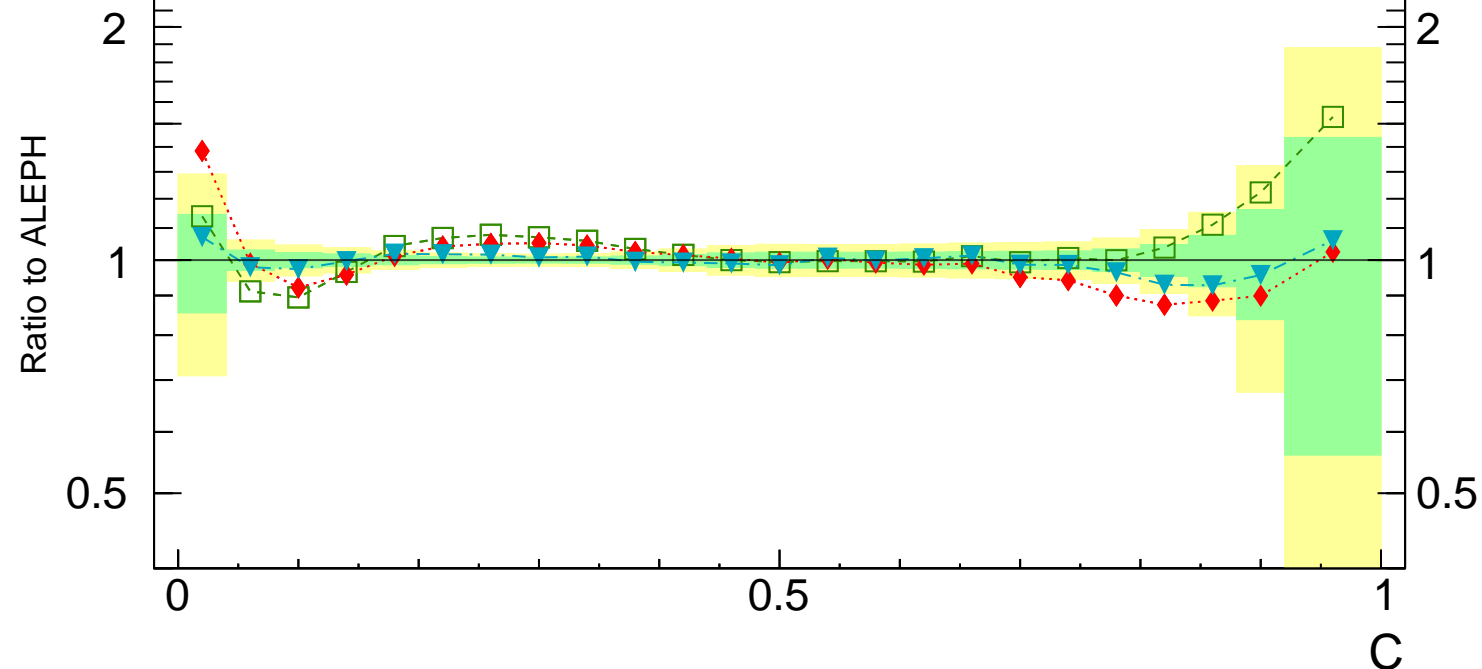

C parameter (charged)

- ALEPH
- - □ Herwig 7.2.0 default
- ... ♦ Sherpa 2.1.1 default
- - ▾ Vincia 1.2.02\_8.205 default

ALEPH\_1996\_S3486095

mcplots.cern.ch [arXiv:1306.3436]

C