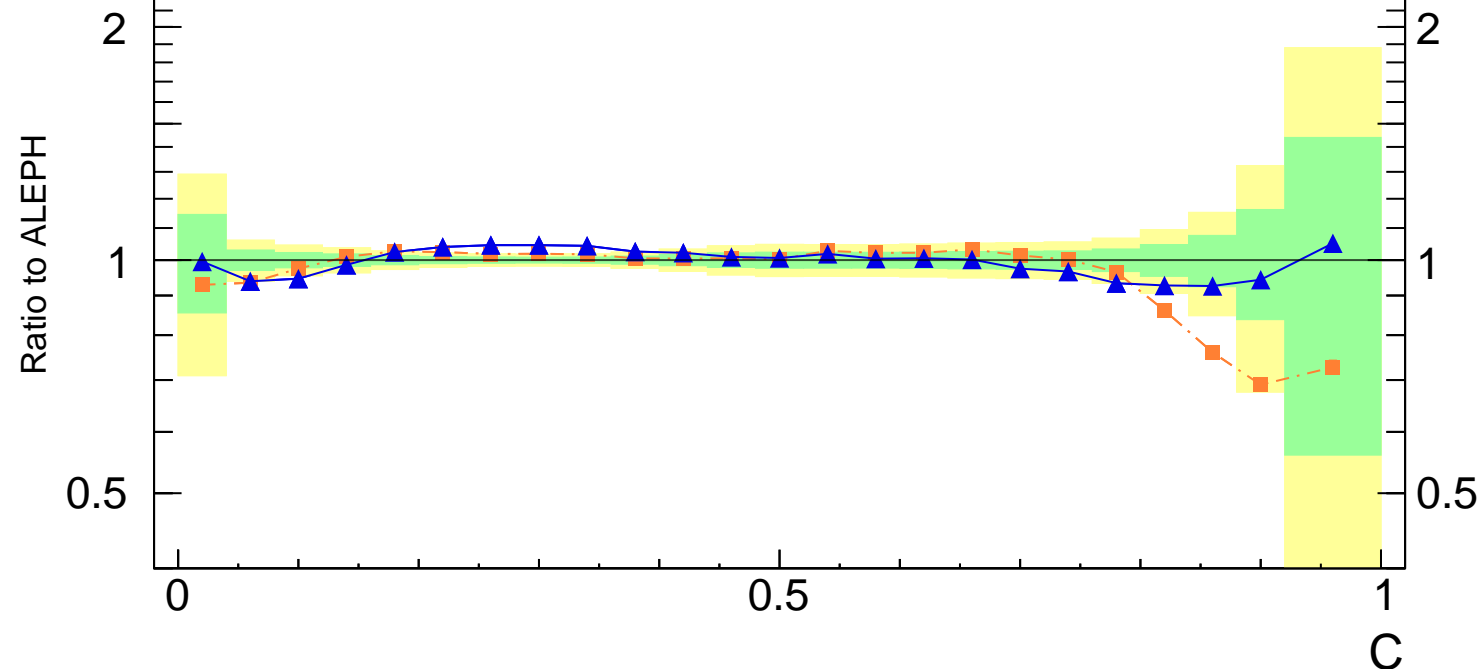

C parameter (charged)

ALEPH\_1996\_S3486095

mcplots.cern.ch [arXiv:1306.3436]

Rivet 3.1.0,  $\geq 7.4M$  events