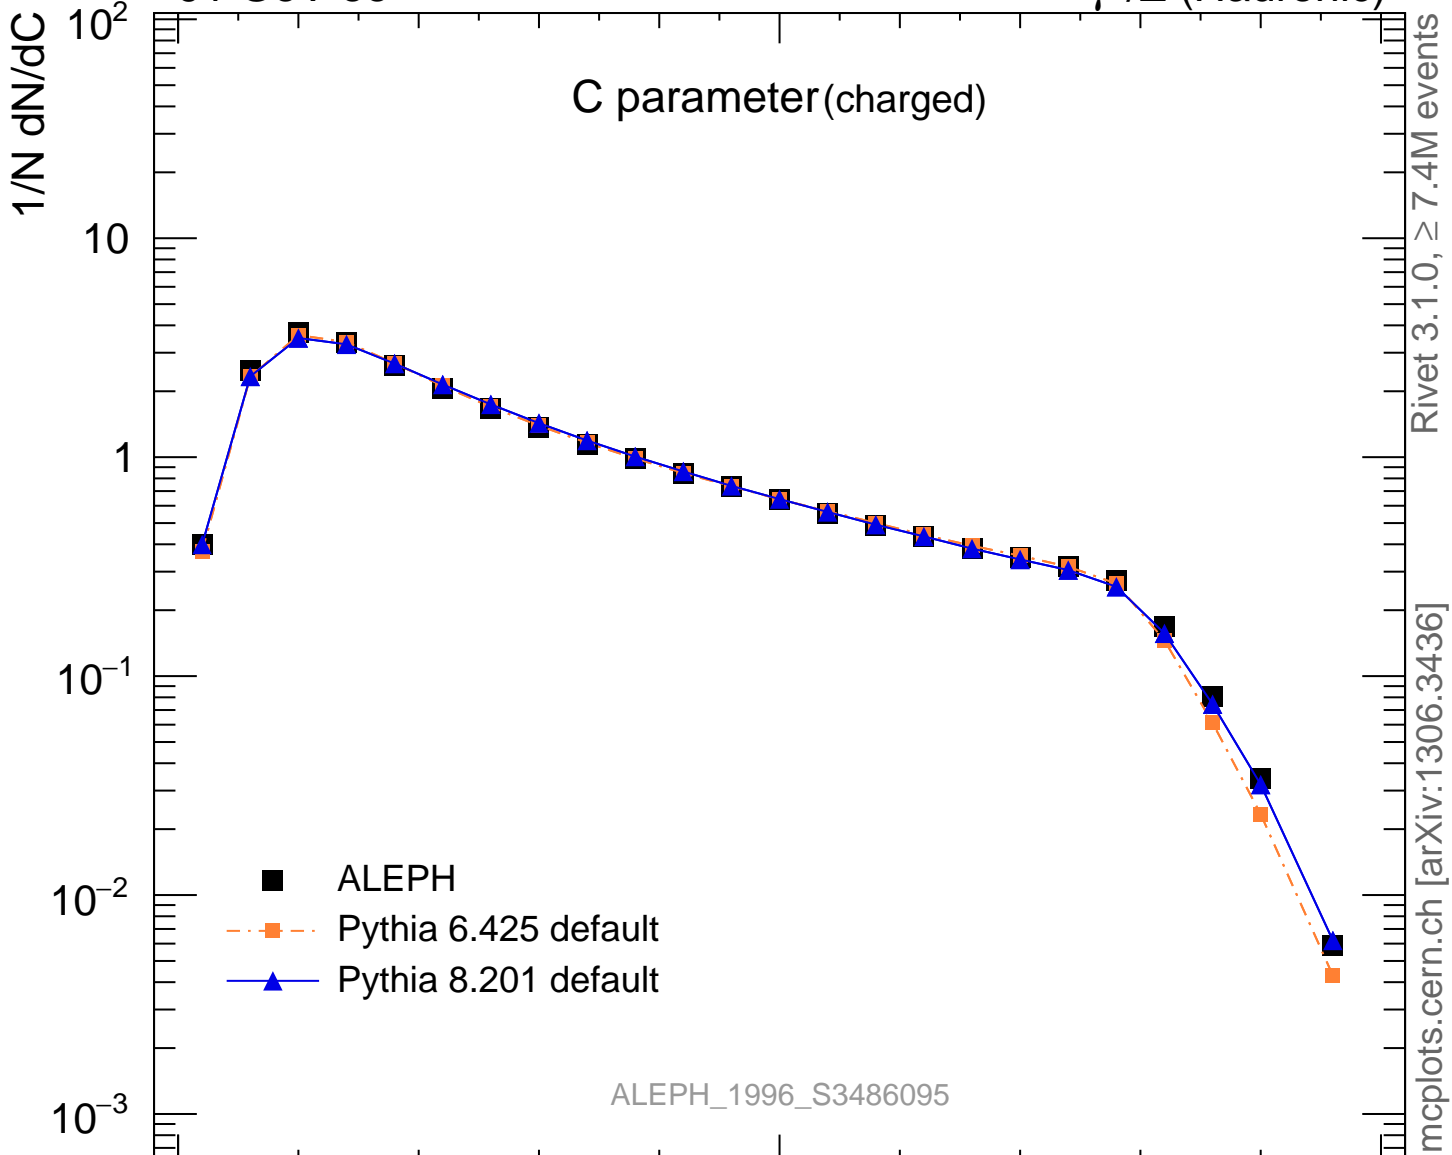

C parameter (charged)

ALEPH\_1996\_S3486095

mcplots.cern.ch [arXiv:1306.3436]

Rivet 3.1.0,  $\geq 7.4M$  events