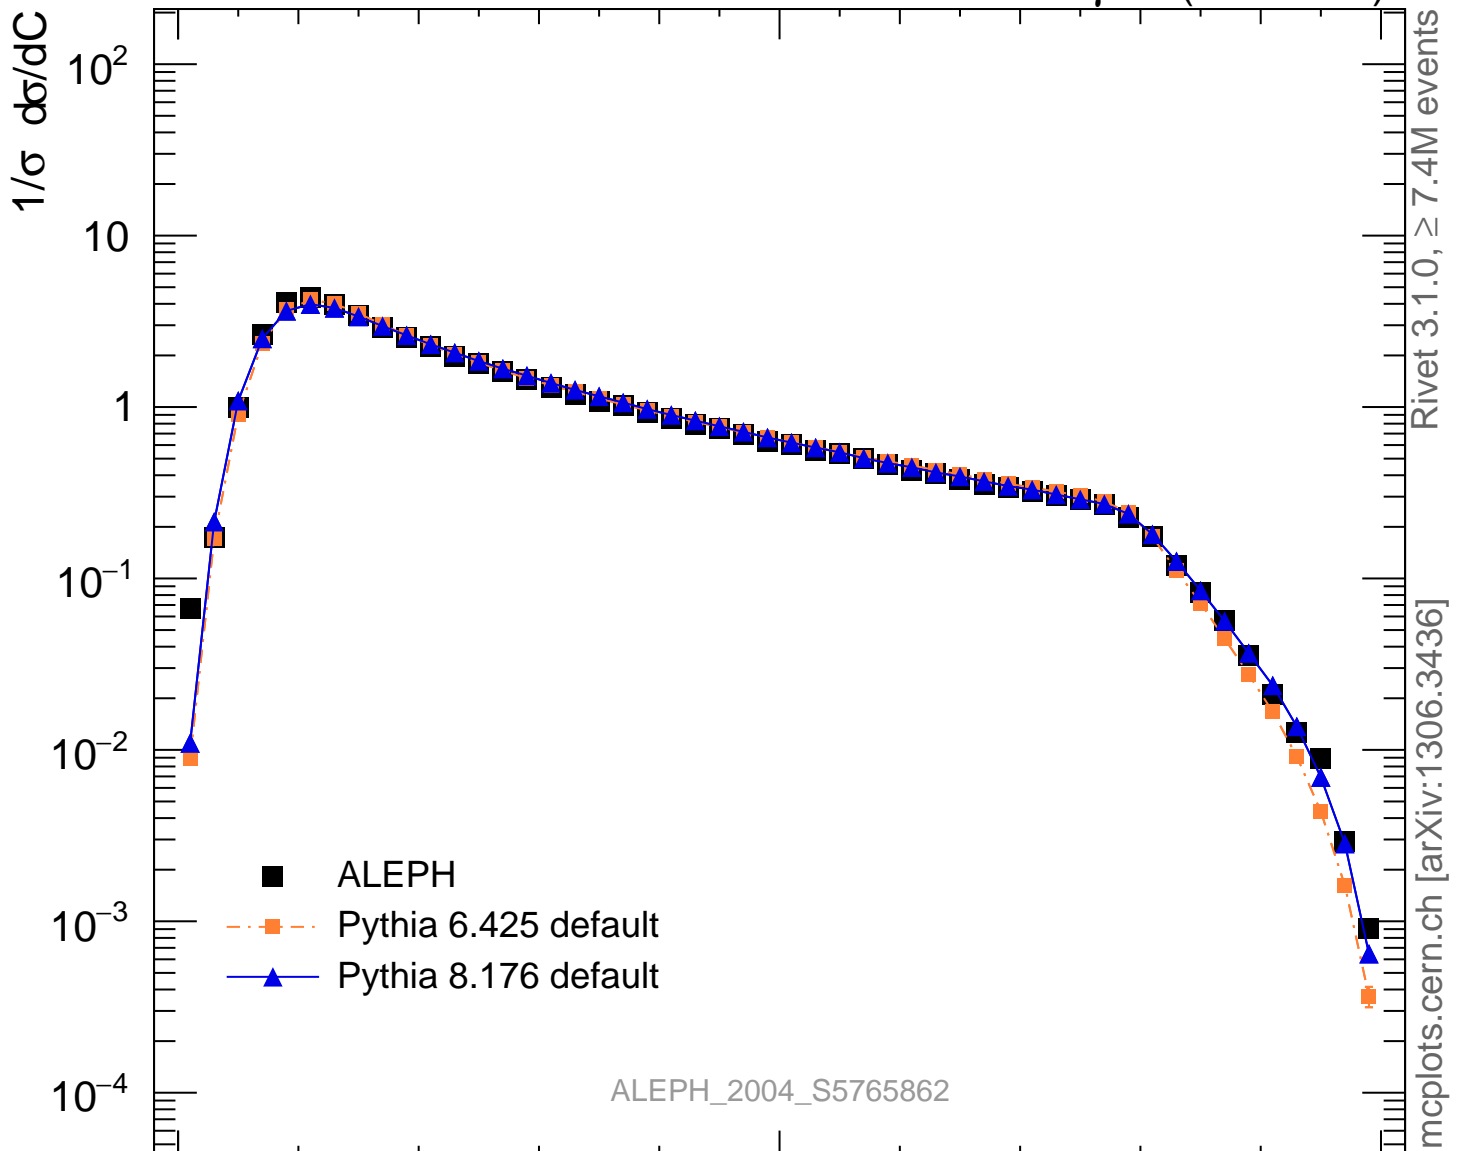

91 GeV ee

γ^*/Z (Hadronic)

- ALEPH
- - - □ Pythia 6.425 default
- - - ▲ Pythia 8.176 default

ALEPH_2004_S5765862

Rivet 3.1.0, $\geq 7.4M$ events
mcplots.cern.ch [arXiv:1306.3436]

C