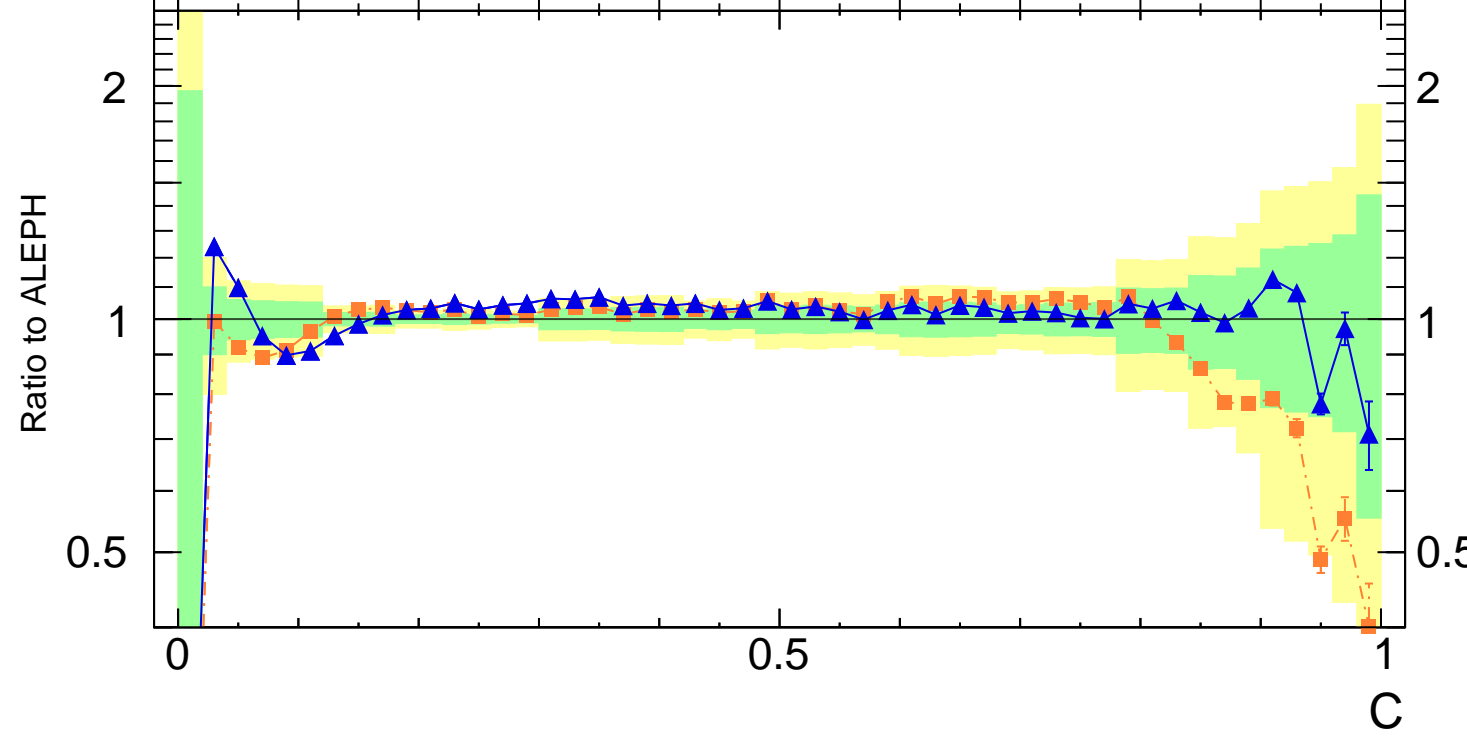

91 GeV ee

γ^*/Z (Hadronic)

- ALEPH
- - - □ Pythia 6.425 default
- - - ▲ Pythia 8.176 default

ALEPH_2004_S5765862

Rivet 3.1.0, $\geq 7.4M$ events
mcplots.cern.ch [arXiv:1306.3436]

C