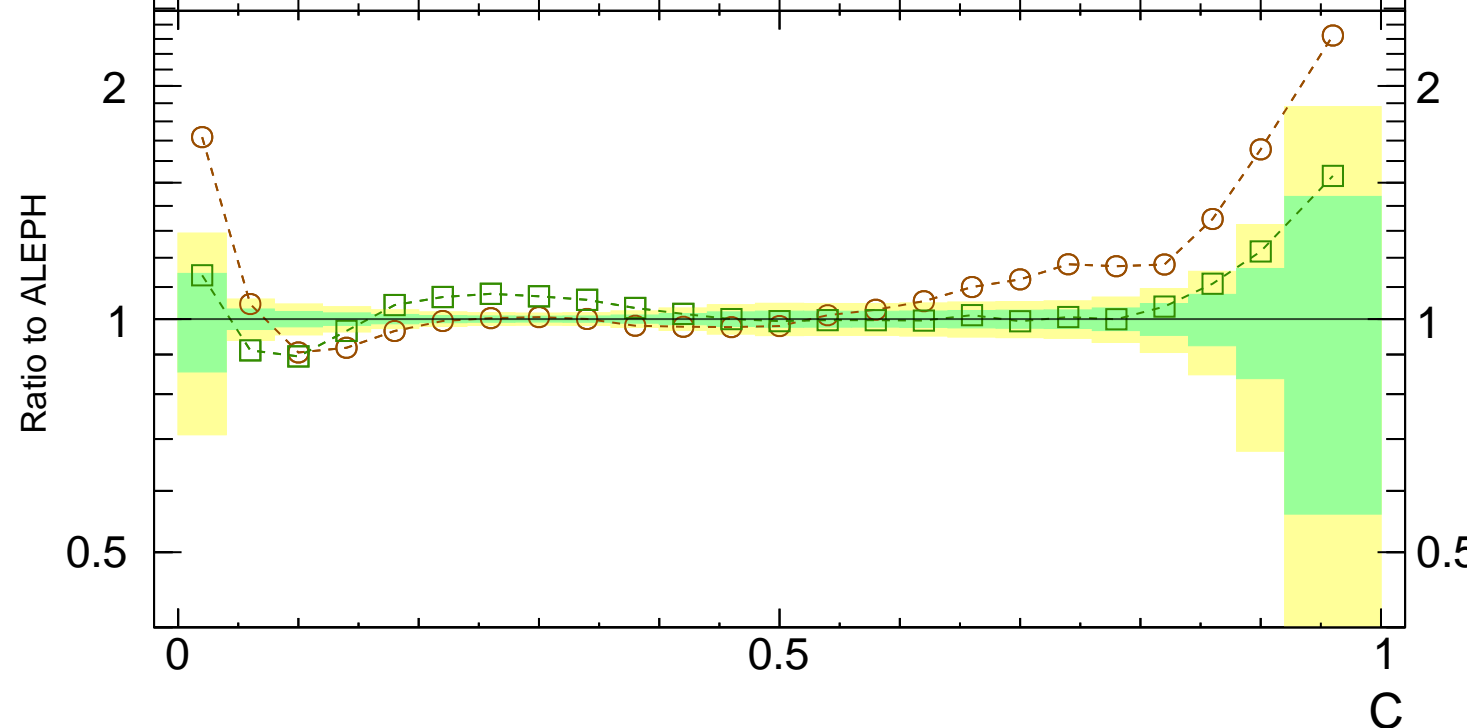

C parameter (charged)

- ALEPH
- Herwig++ 2.6.3 default
- Herwig++ 7.2.0 default

ALEPH_1996_S3486095

Rivet 3.1.0, $\geq 5.7M$ events
mcplots.cern.ch [arXiv:1306.3436]

C