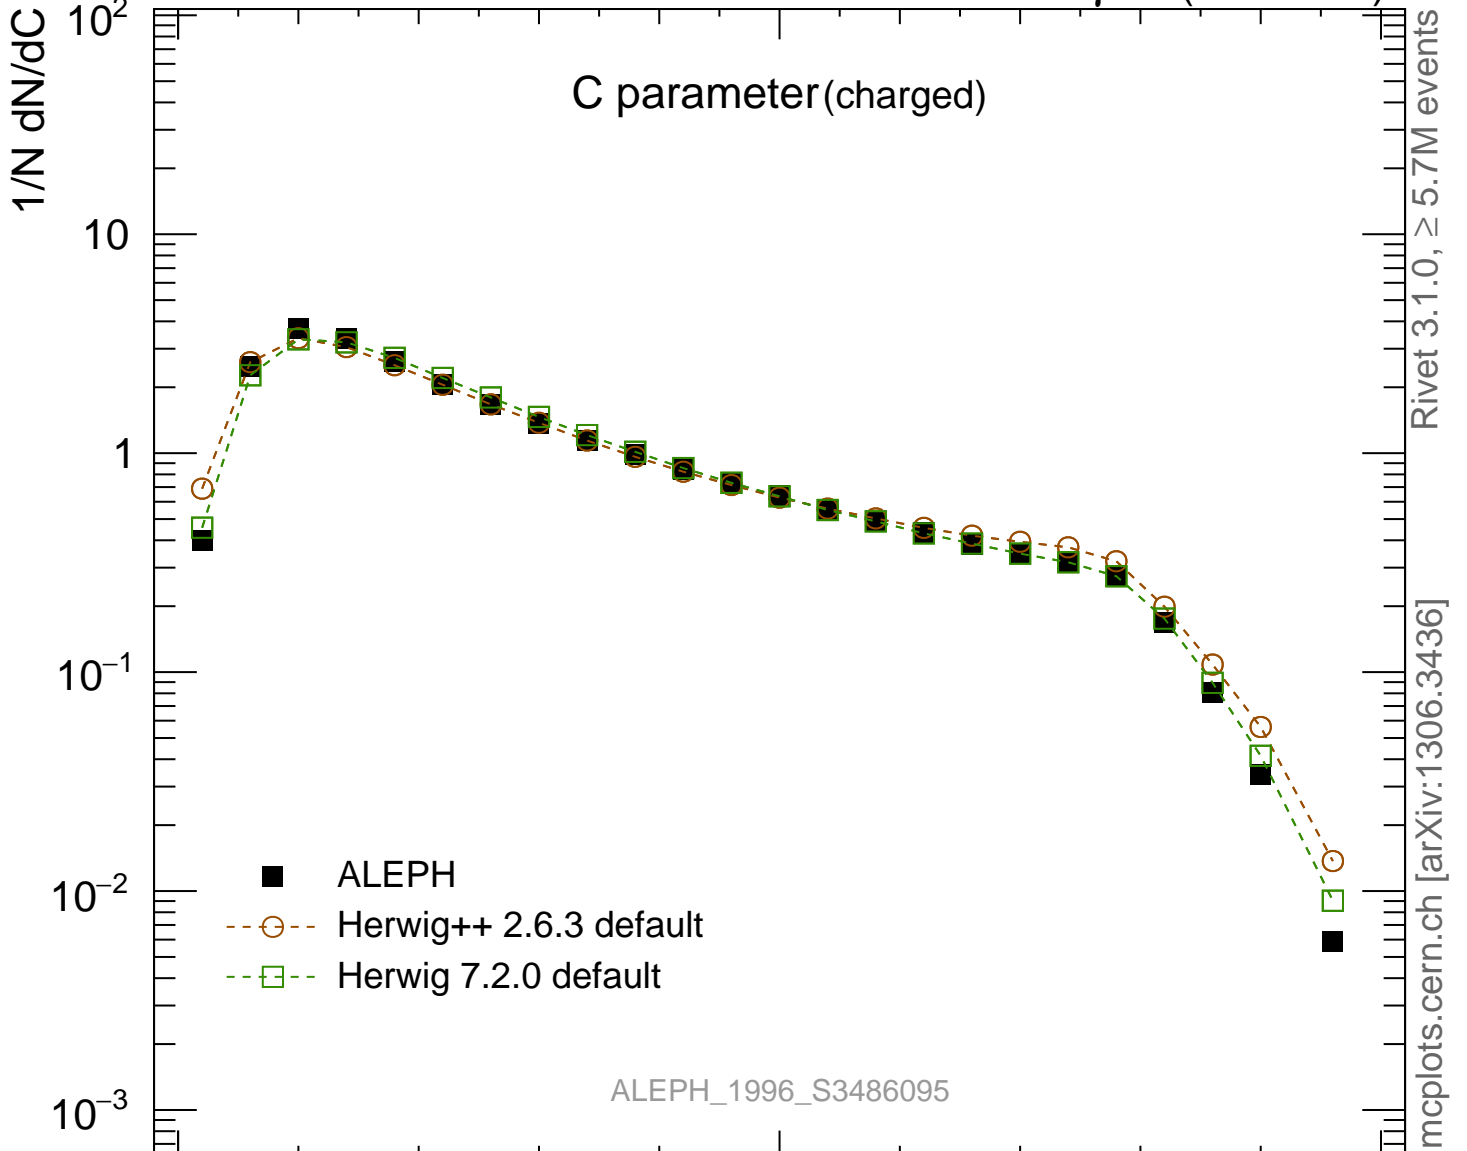

C parameter (charged)

- ALEPH
- Herwig++ 2.6.3 default
- Herwig++ 7.2.0 default

ALEPH_1996_S3486095

Rivet 3.1.0, $\geq 5.7M$ events
mcplots.cern.ch [arXiv:1306.3436]

C