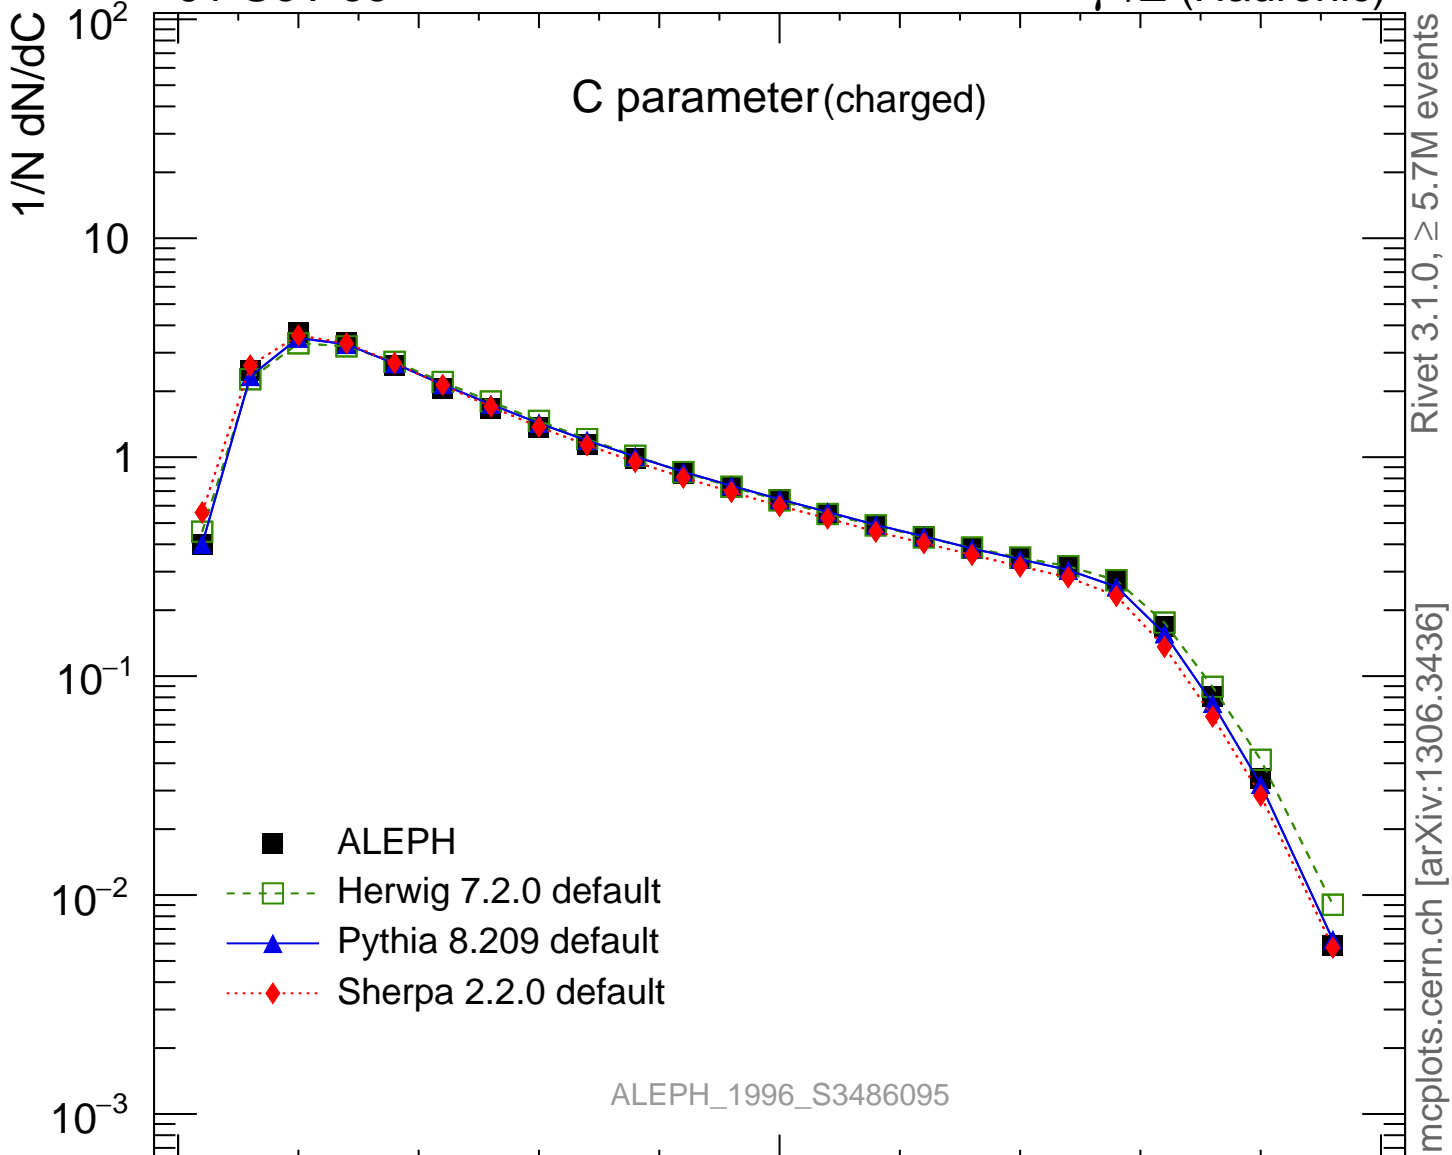

C parameter (charged)

Rivet 3.1.0,  $\geq 5.7M$  events  
mcplots.cern.ch [arXiv:1306.3436]