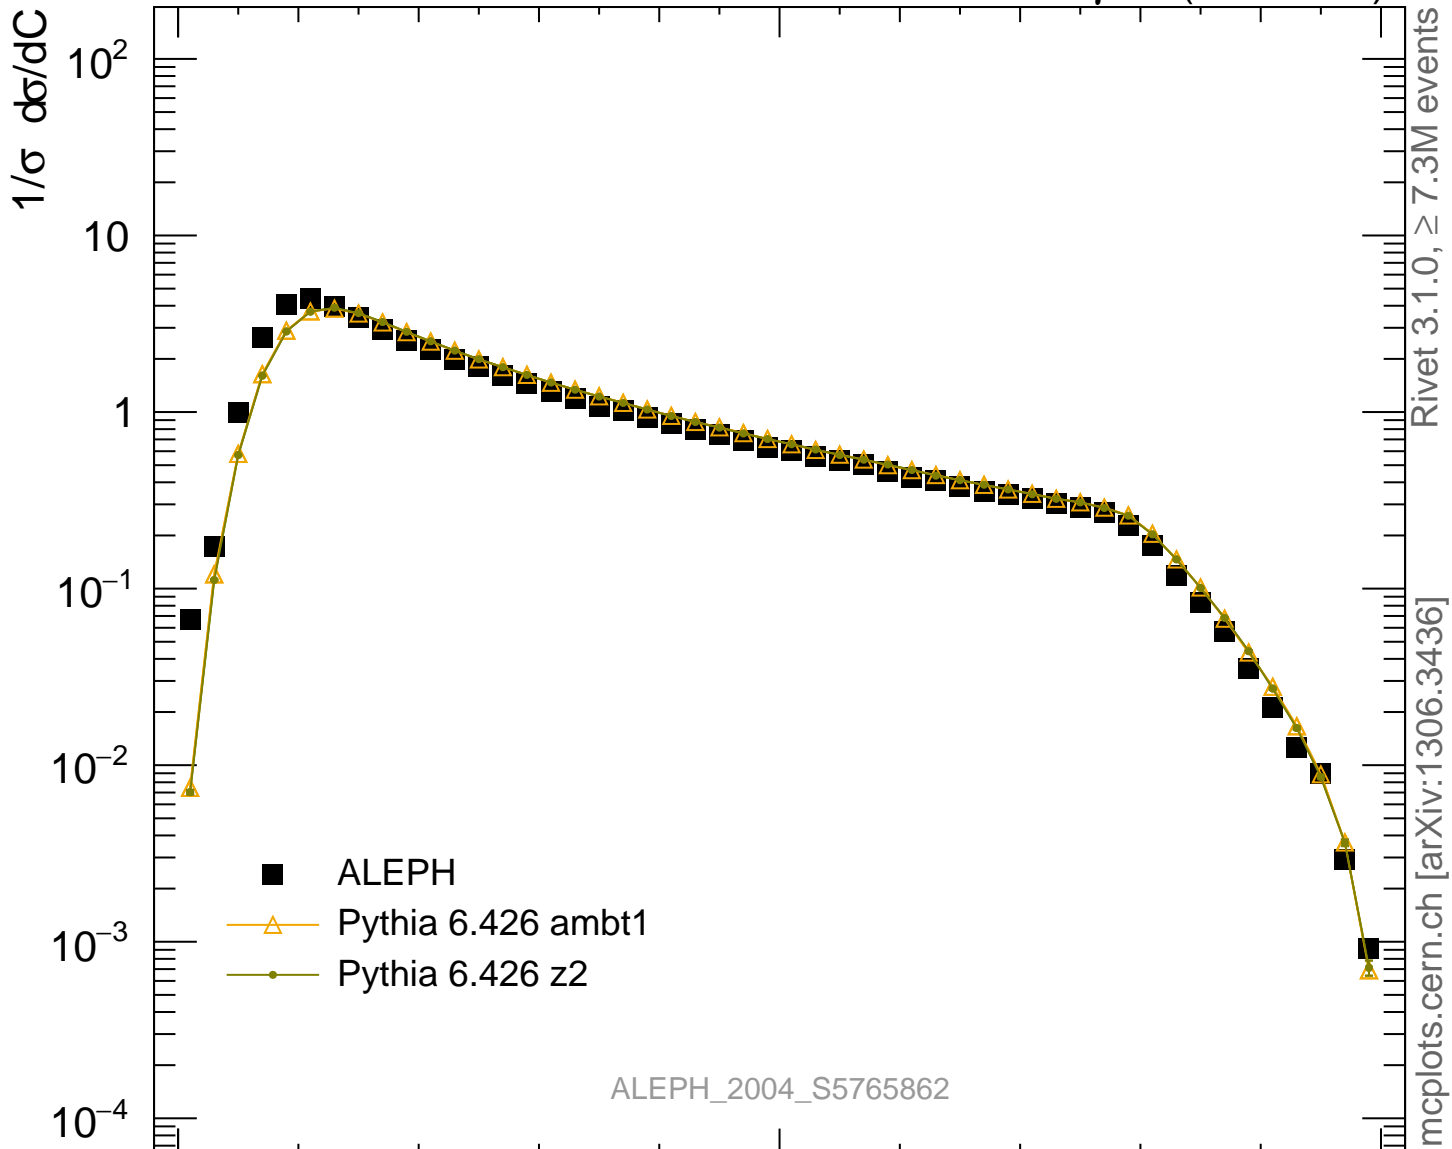

91 GeV ee

γ^*/Z (Hadronic)

- ALEPH
- △ Pythia 6.426 ambt1
- Pythia 6.426 z2

ALEPH_2004_S5765862

Rivet 3.1.0, $\geq 7.3M$ events
mcplots.cern.ch [arXiv:1306.3436]

C