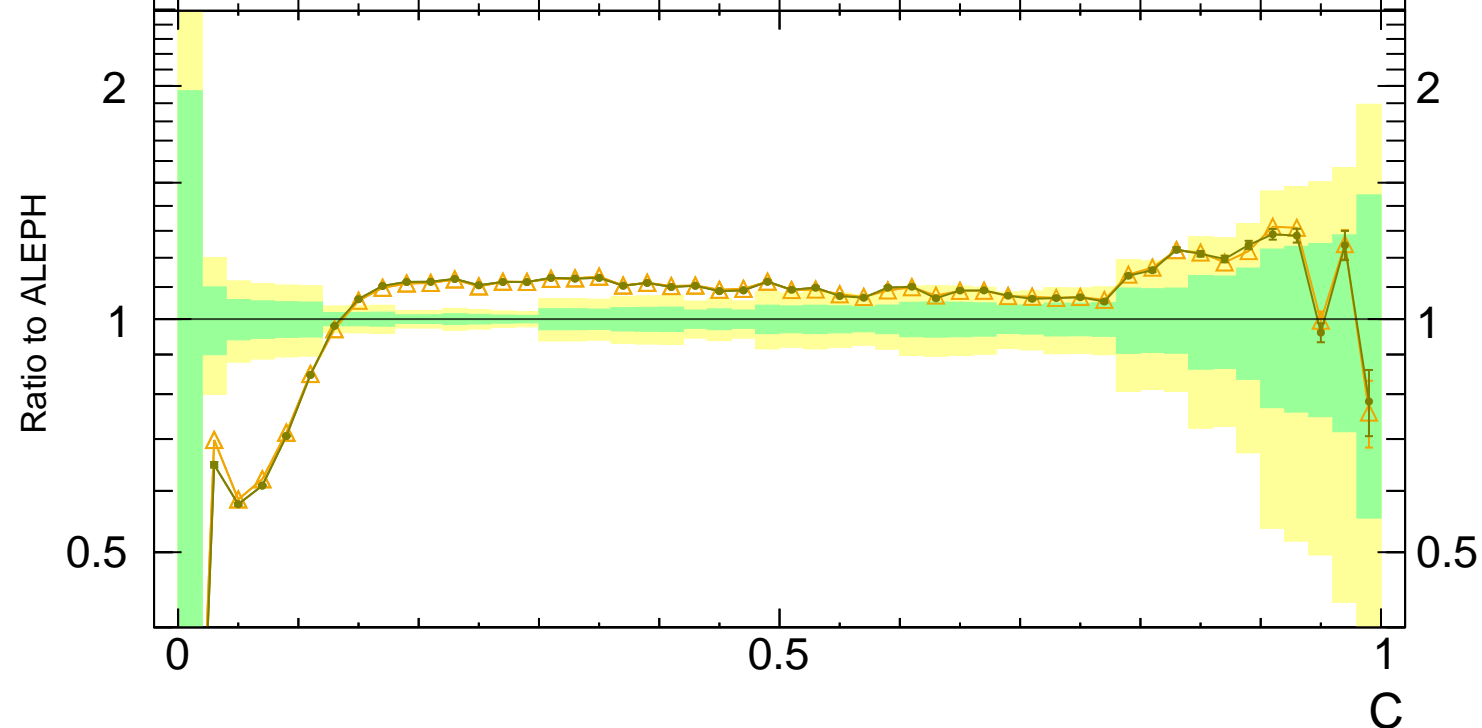

91 GeV ee

γ^*/Z (Hadronic)

- ALEPH
- △ Pythia 6.426 ambt1
- Pythia 6.426 z2

ALEPH_2004_S5765862

Rivet 3.1.0, $\geq 7.3M$ events
mcplots.cern.ch [arXiv:1306.3436]

C