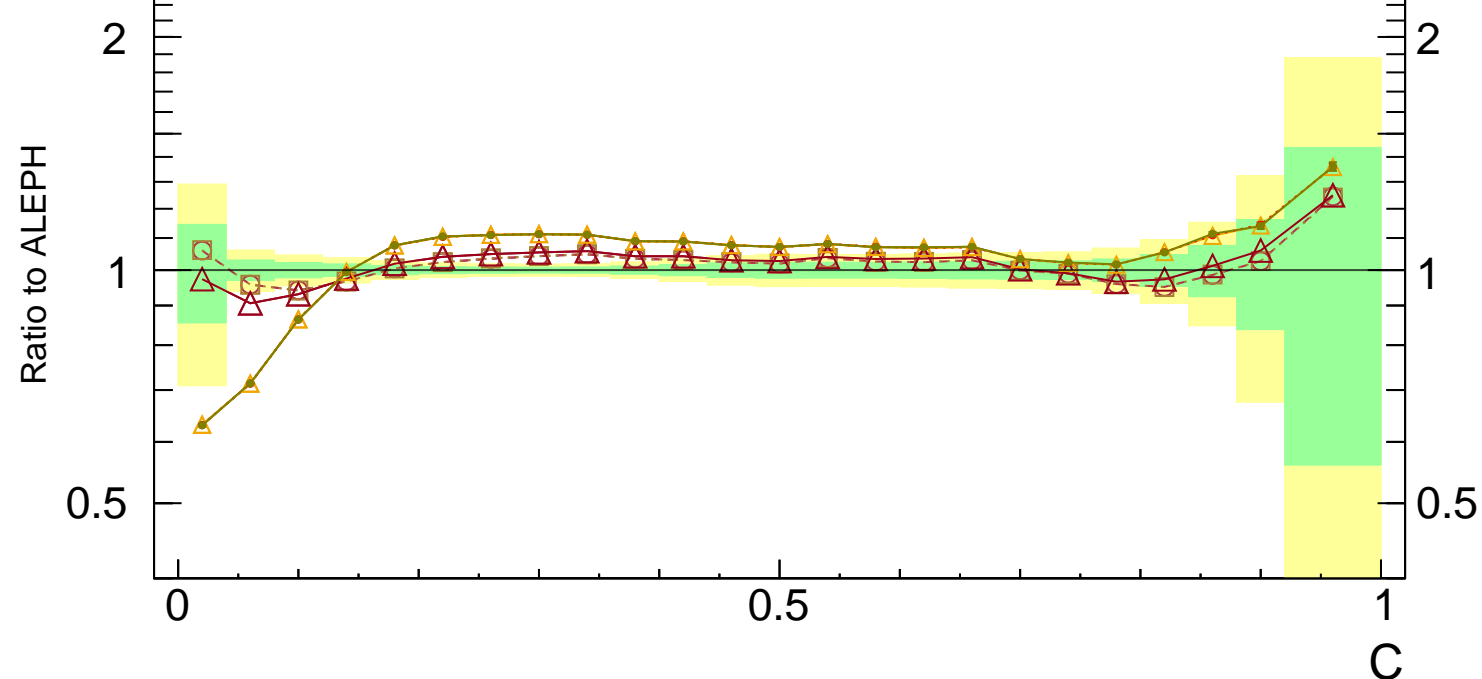

C parameter (charged)

ALEPH_1996_S3486095

mcplots.cern.ch [arXiv:1306.3436]

Rivet 3.1.0, $\geq 9.4M$ events