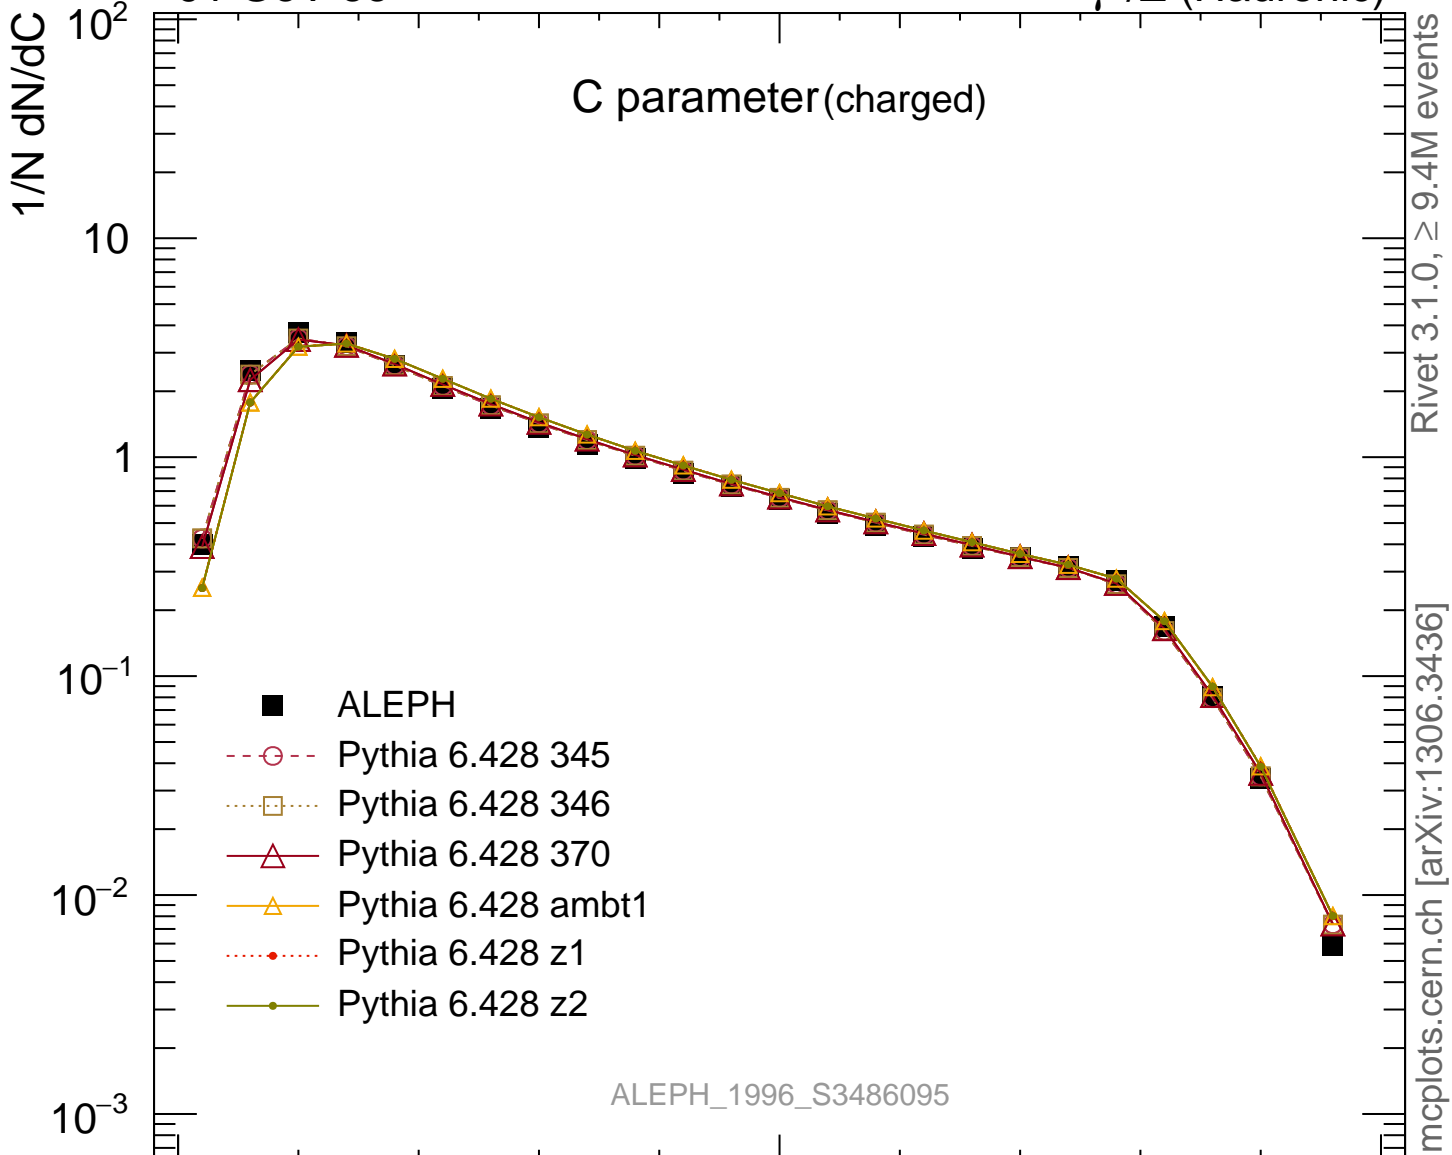

C parameter (charged)

ALEPH_1996_S3486095

mcplots.cern.ch [arXiv:1306.3436]

Rivet 3.1.0, $\geq 9.4M$ events