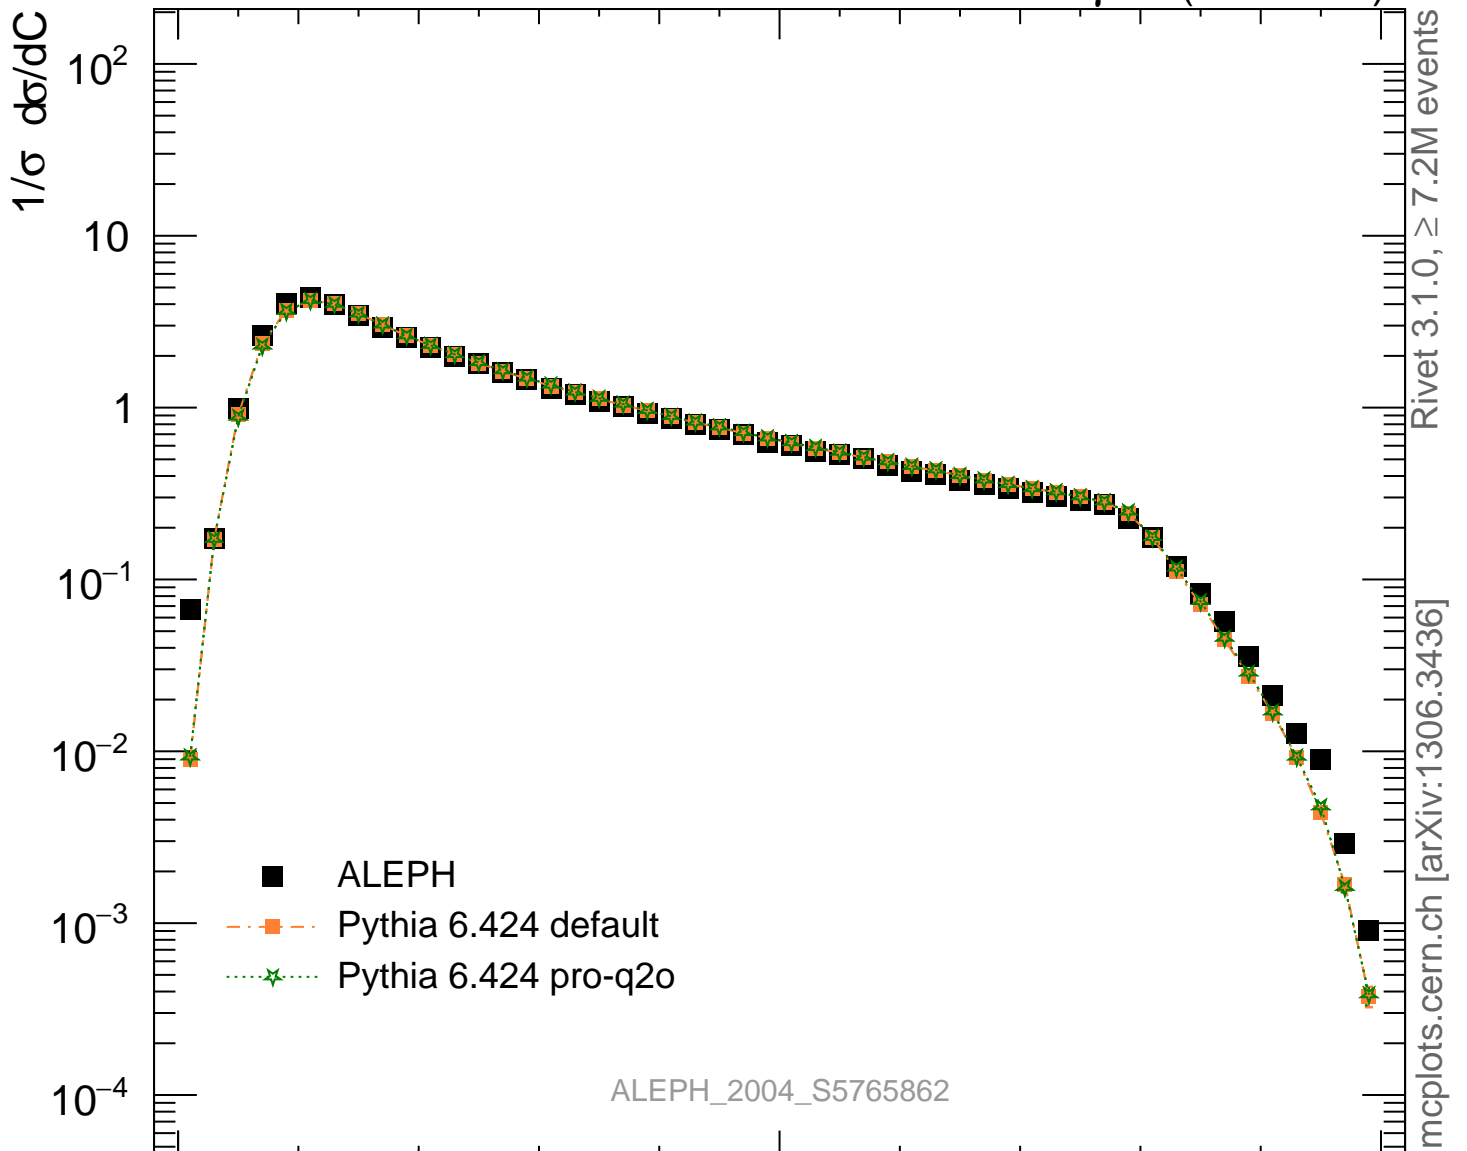

91 GeV ee

γ^*/Z (Hadronic)

- ALEPH
- Pythia 6.424 default
- *— Pythia 6.424 pro-q2o

ALEPH_2004_S5765862

Rivet 3.1.0, $\geq 7.2M$ events
mcplots.cern.ch [arXiv:1306.3436]

C