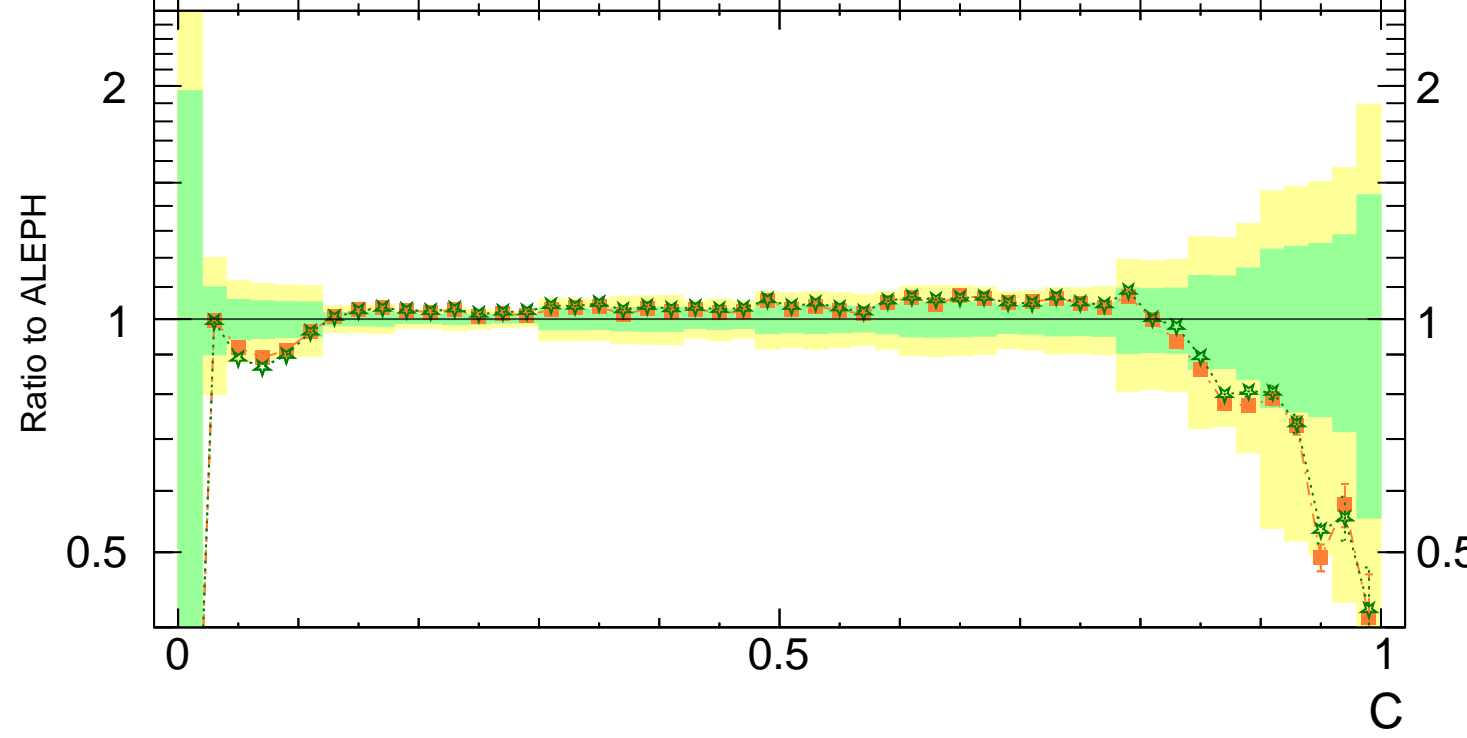

91 GeV ee

γ^*/Z (Hadronic)

- ALEPH
- Pythia 6.424 default
- *— Pythia 6.424 pro-q2o

ALEPH_2004_S5765862

Rivet 3.1.0, $\geq 7.2M$ events
mcplots.cern.ch [arXiv:1306.3436]

C