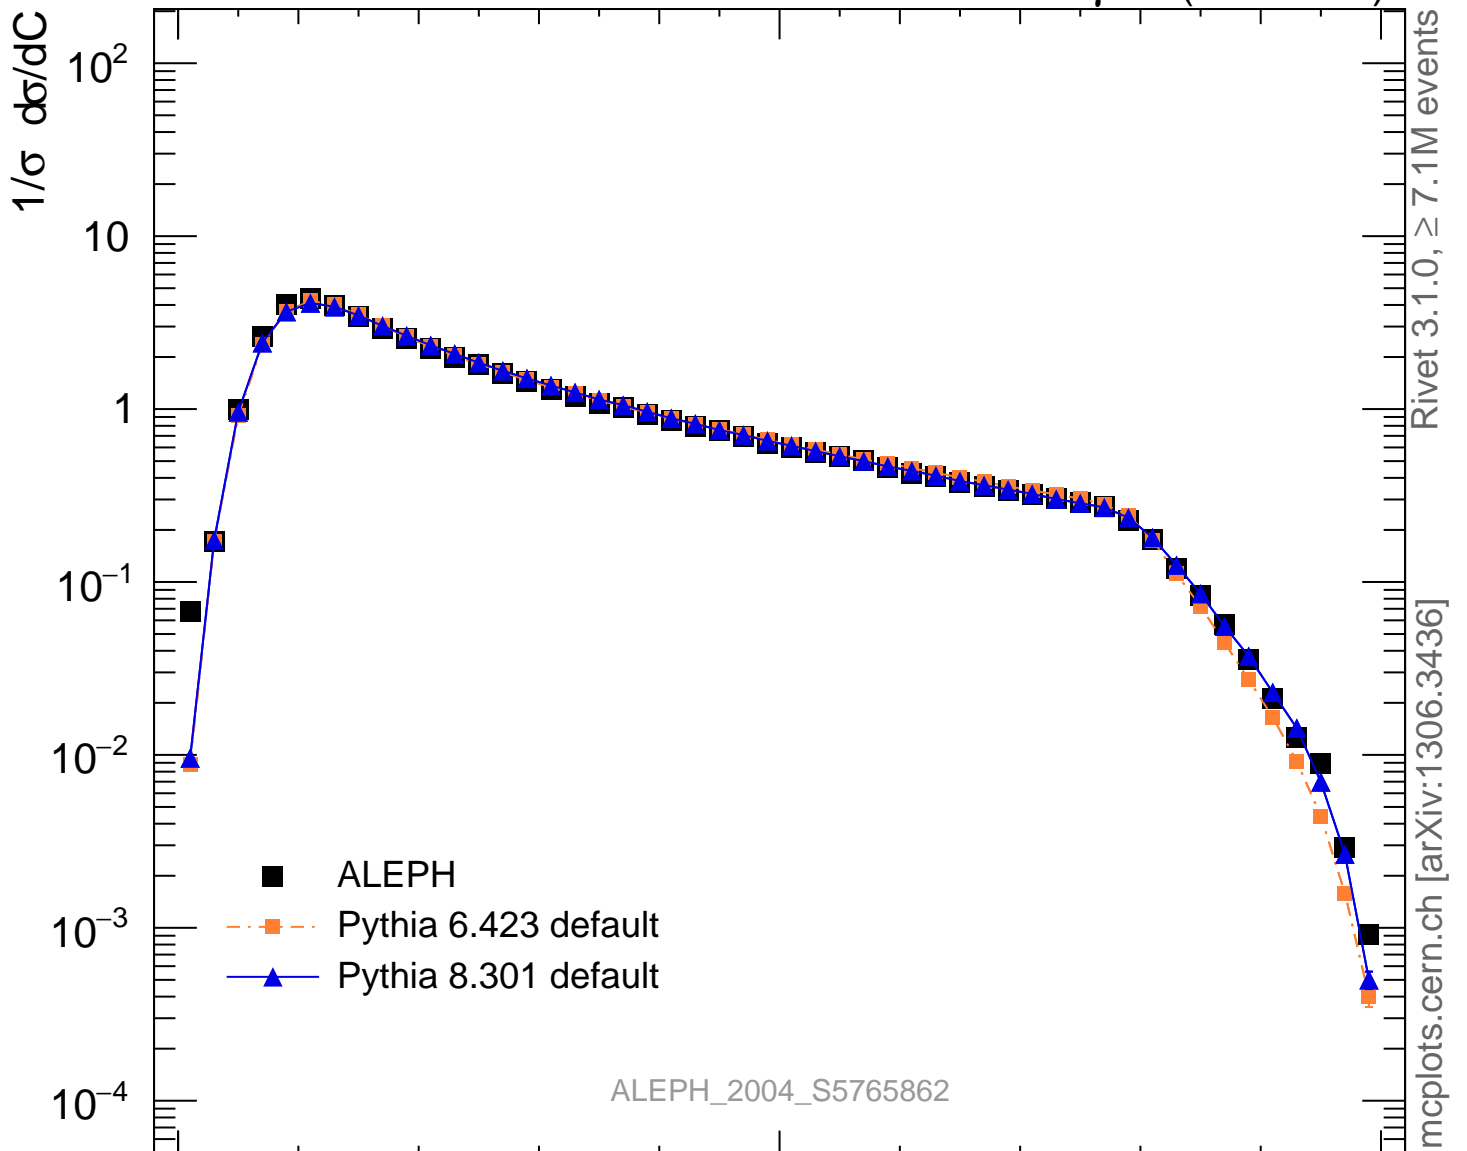

91 GeV ee

$\gamma^*/Z$  (Hadronic)

- ALEPH
- - - □ Pythia 6.423 default
- - - ▲ Pythia 8.301 default

ALEPH\_2004\_S5765862

Rivet 3.1.0,  $\geq 7.1M$  events  
mcplots.cern.ch [arXiv:1306.3436]

C