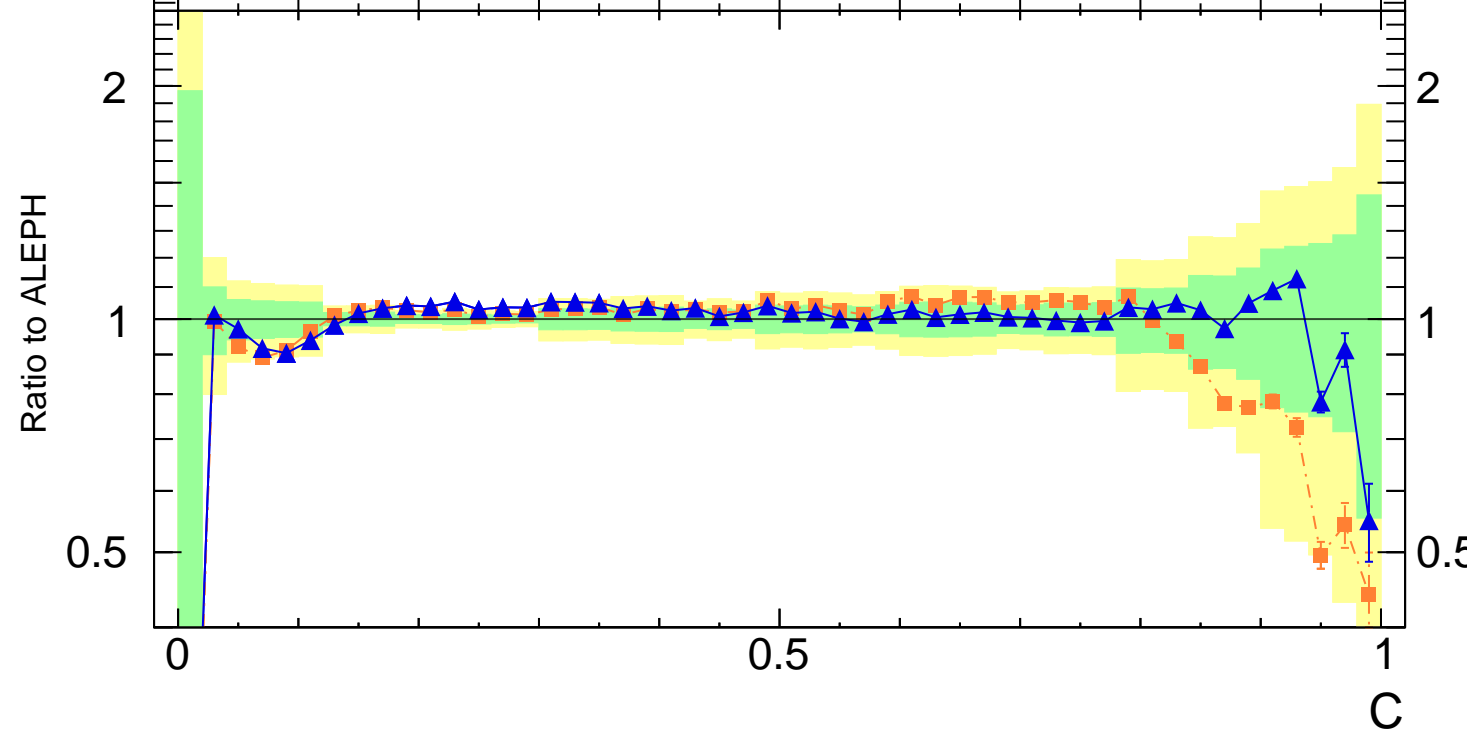

91 GeV ee

$\gamma^*/Z$  (Hadronic)

- ALEPH
- - - □ Pythia 6.423 default
- - - ▲ Pythia 8.301 default

ALEPH\_2004\_S5765862

Rivet 3.1.0,  $\geq 7.1M$  events  
mcplots.cern.ch [arXiv:1306.3436]

C