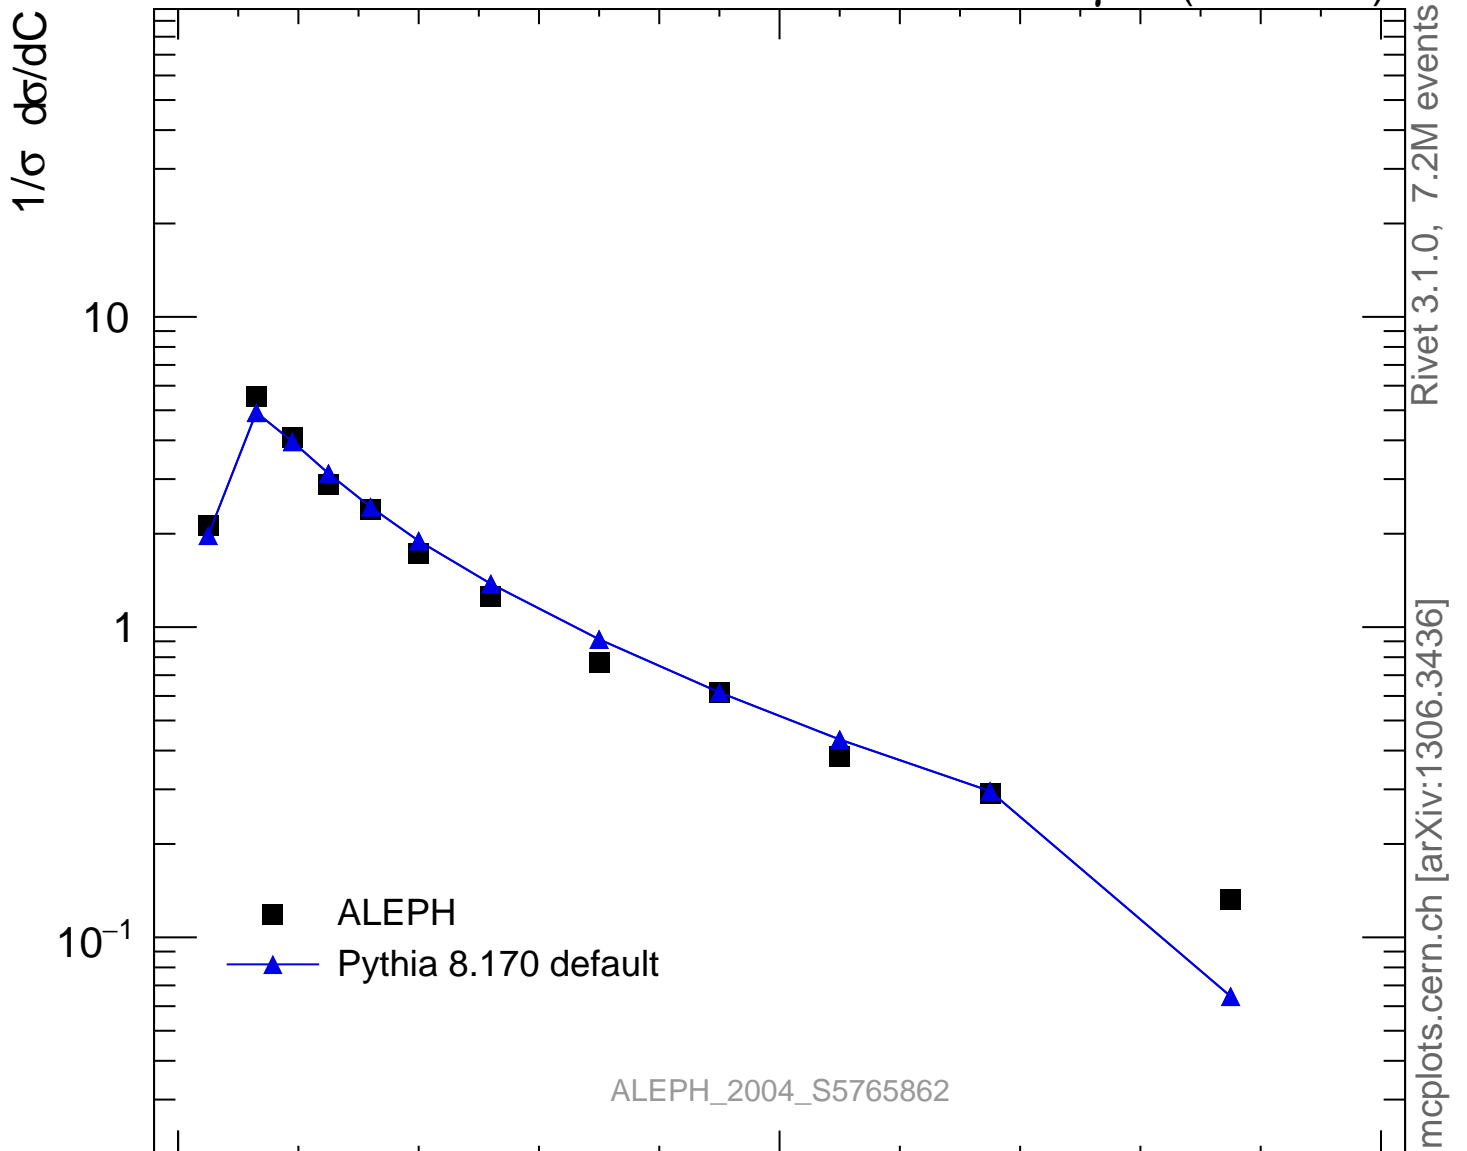

206 GeV ee

γ^*/Z (Hadronic)

ALEPH_2004_S5765862

Rivet 3.1.0, 7.2M events
mcplots.cern.ch [arXiv:1306.3436]

C