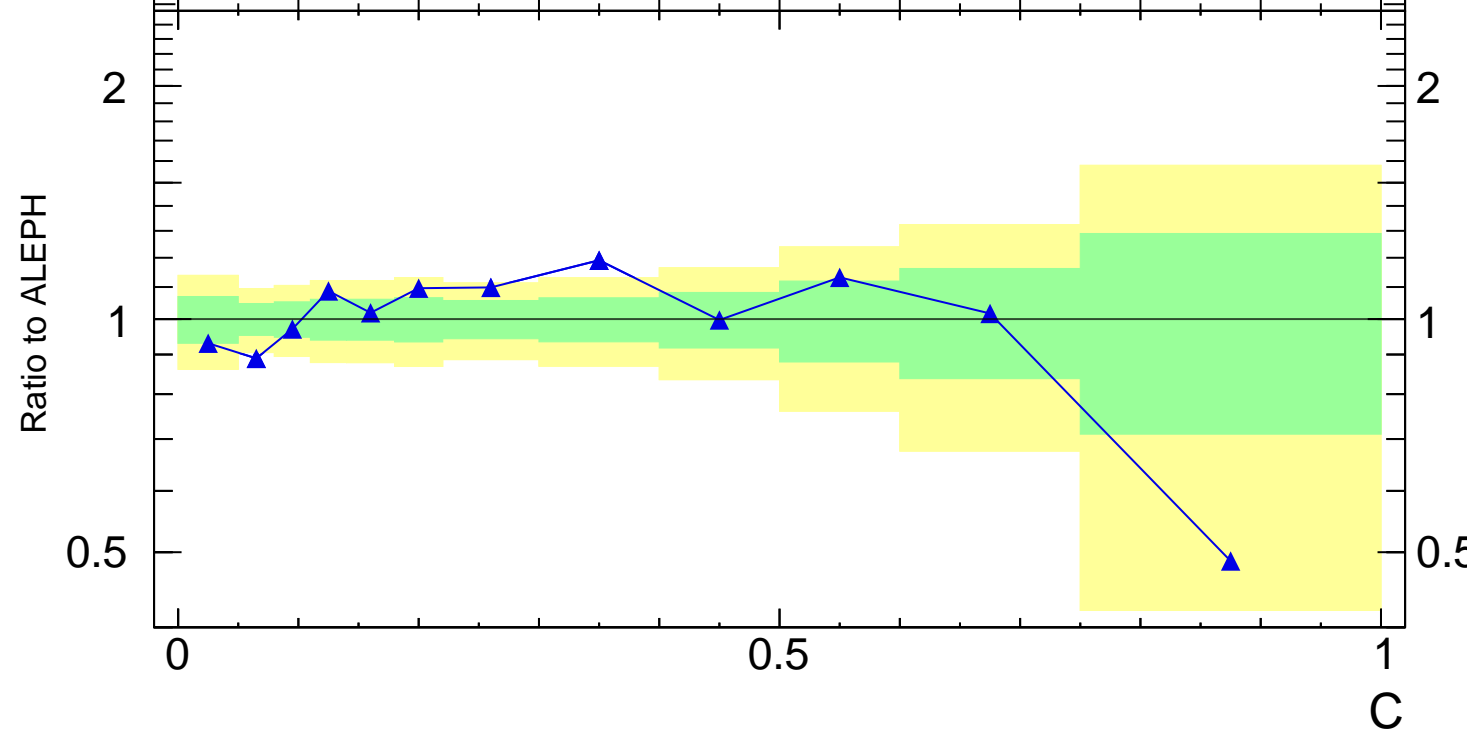

206 GeV ee

γ^*/Z (Hadronic)

ALEPH_2004_S5765862

Rivet 3.1.0, 7.2M events
mcplots.cern.ch [arXiv:1306.3436]

C