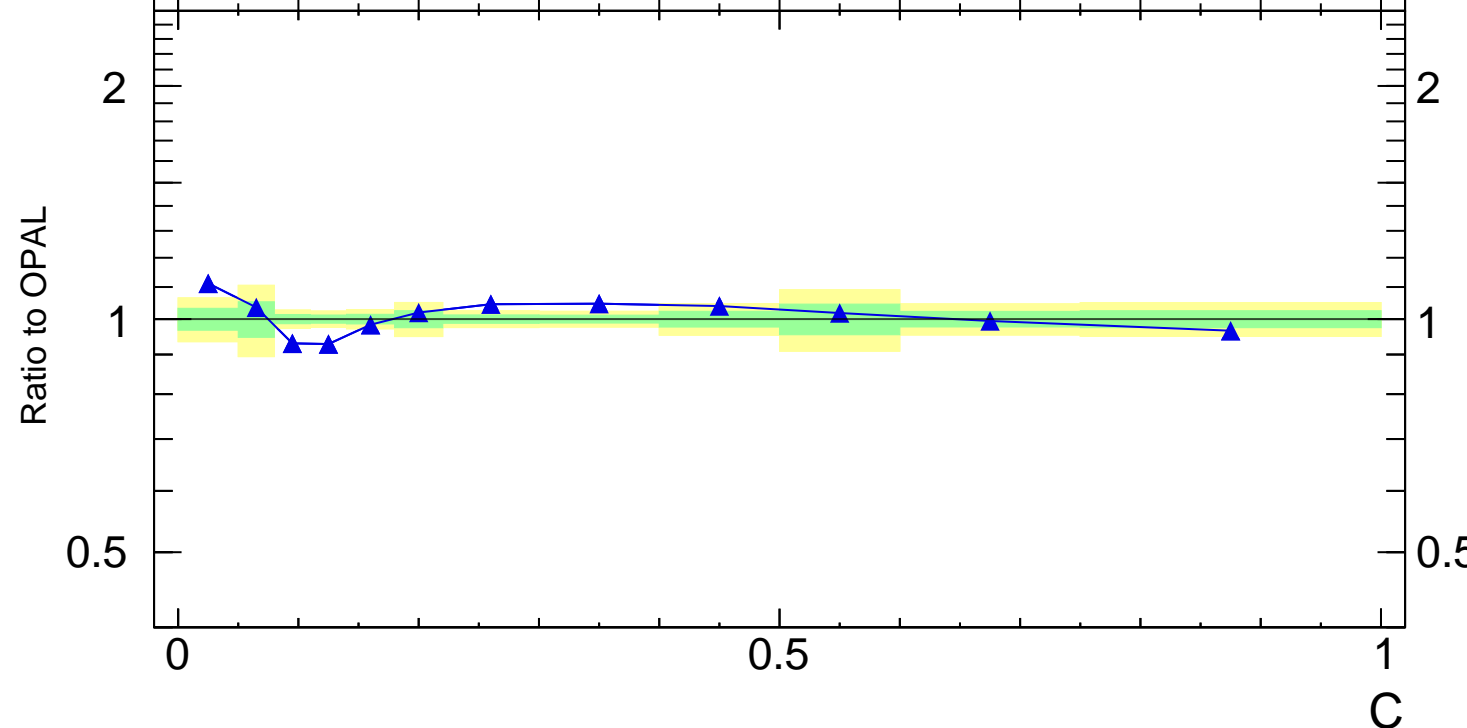

OPAL_2004_S6132243

Rivet 3.1.0, 7.2M events
mcplots.cern.ch [arXiv:1306.3436]