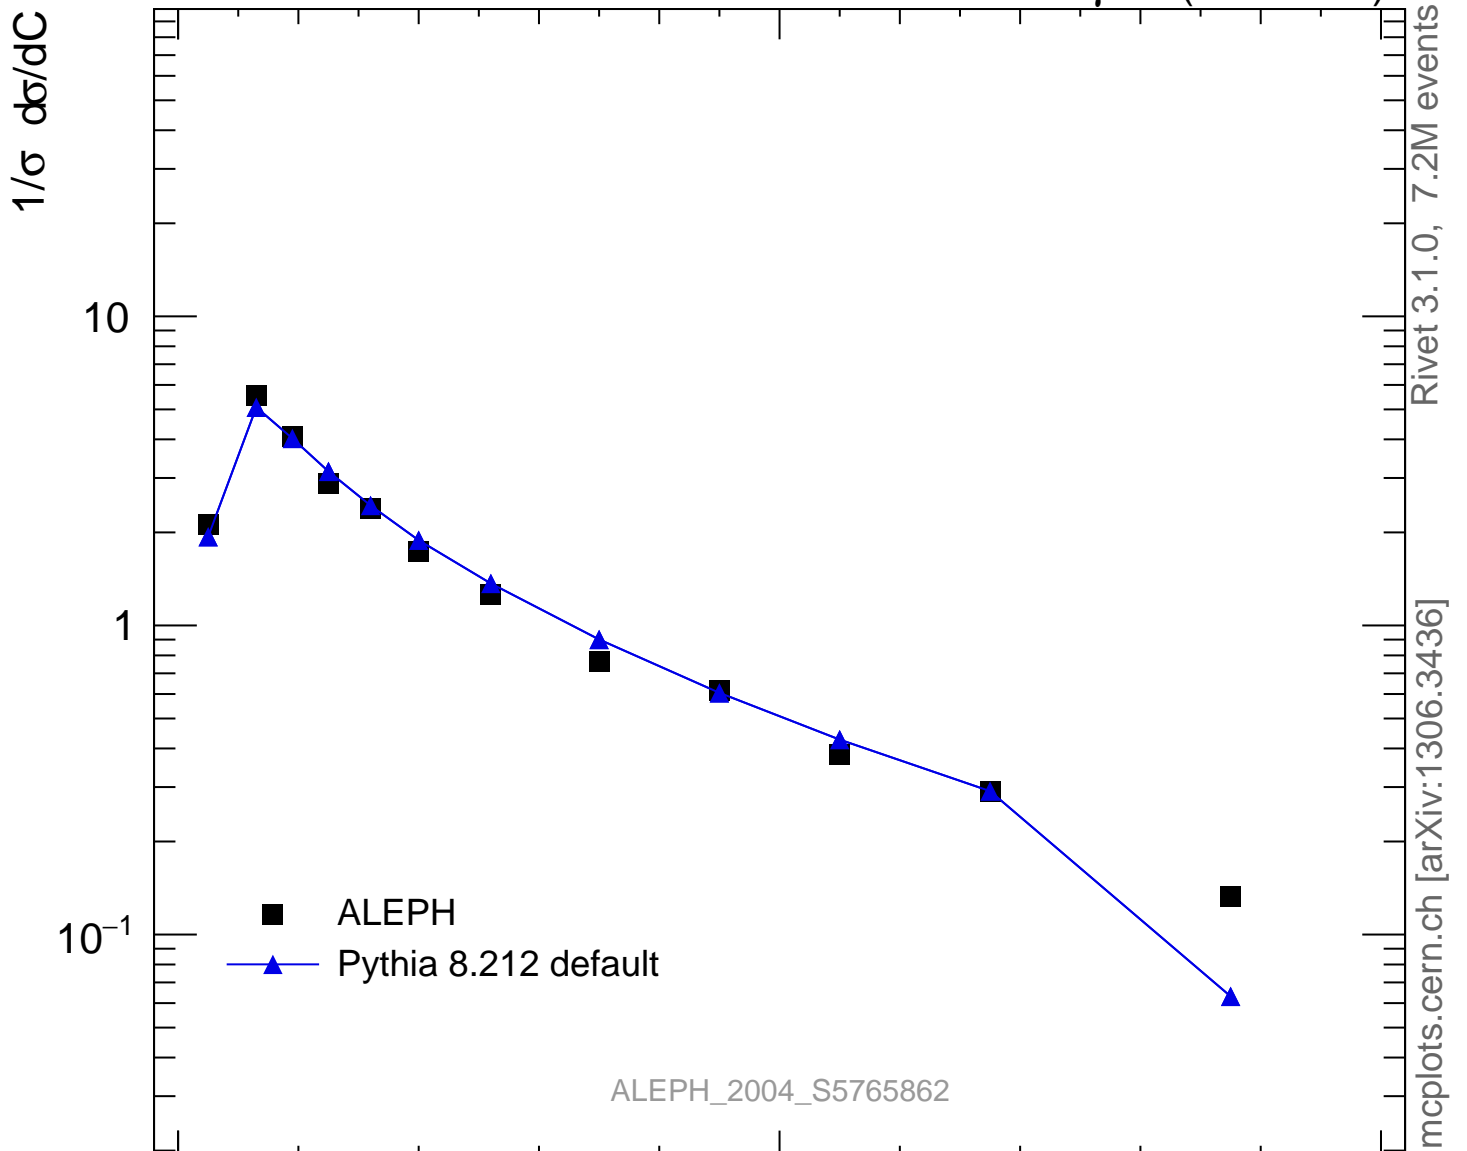

206 GeV ee

γ^*/Z (Hadronic)

ALEPH_2004_S5765862

Rivet 3.1.0, 7.2M events
mcplots.cern.ch [arXiv:1306.3436]

C