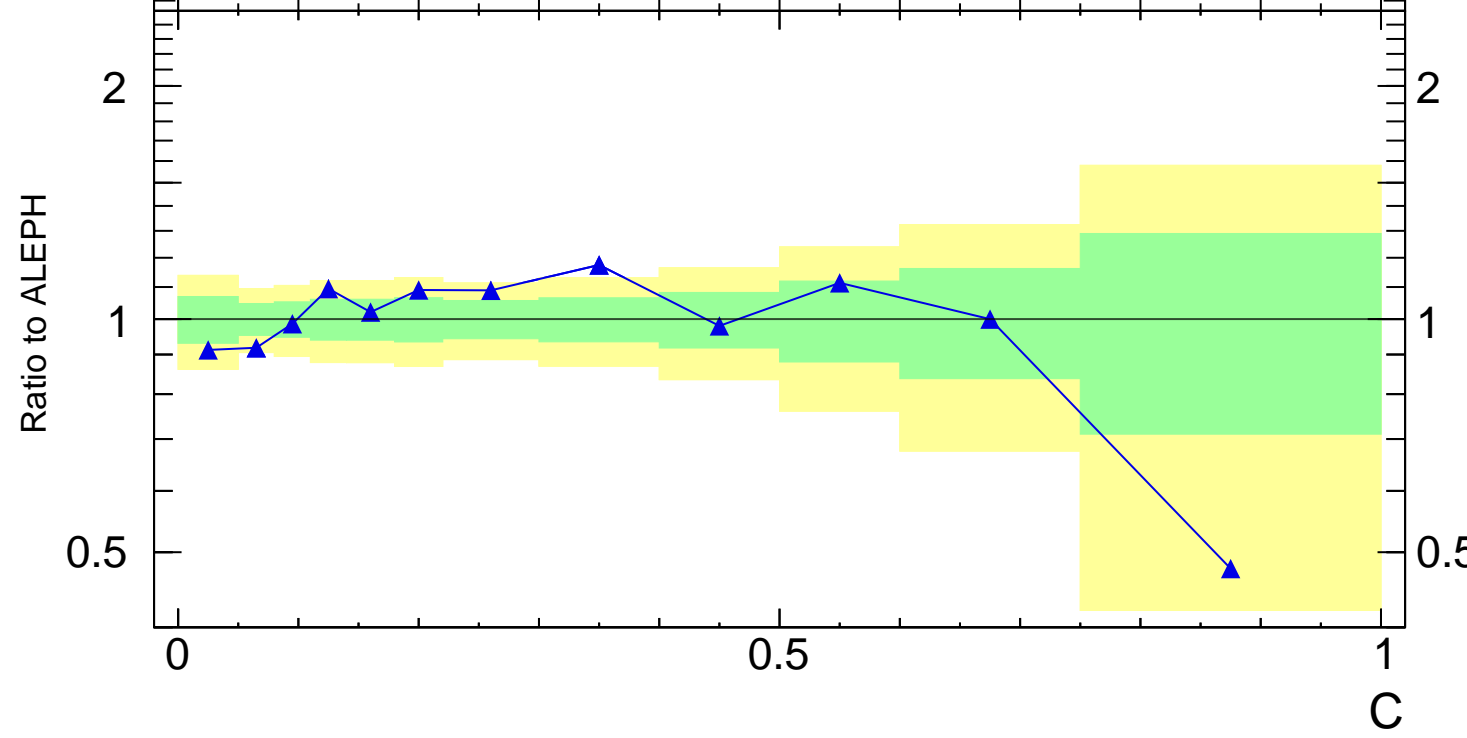

206 GeV ee

γ^*/Z (Hadronic)

ALEPH_2004_S5765862

Rivet 3.1.0, 7.2M events
mcplots.cern.ch [arXiv:1306.3436]

C