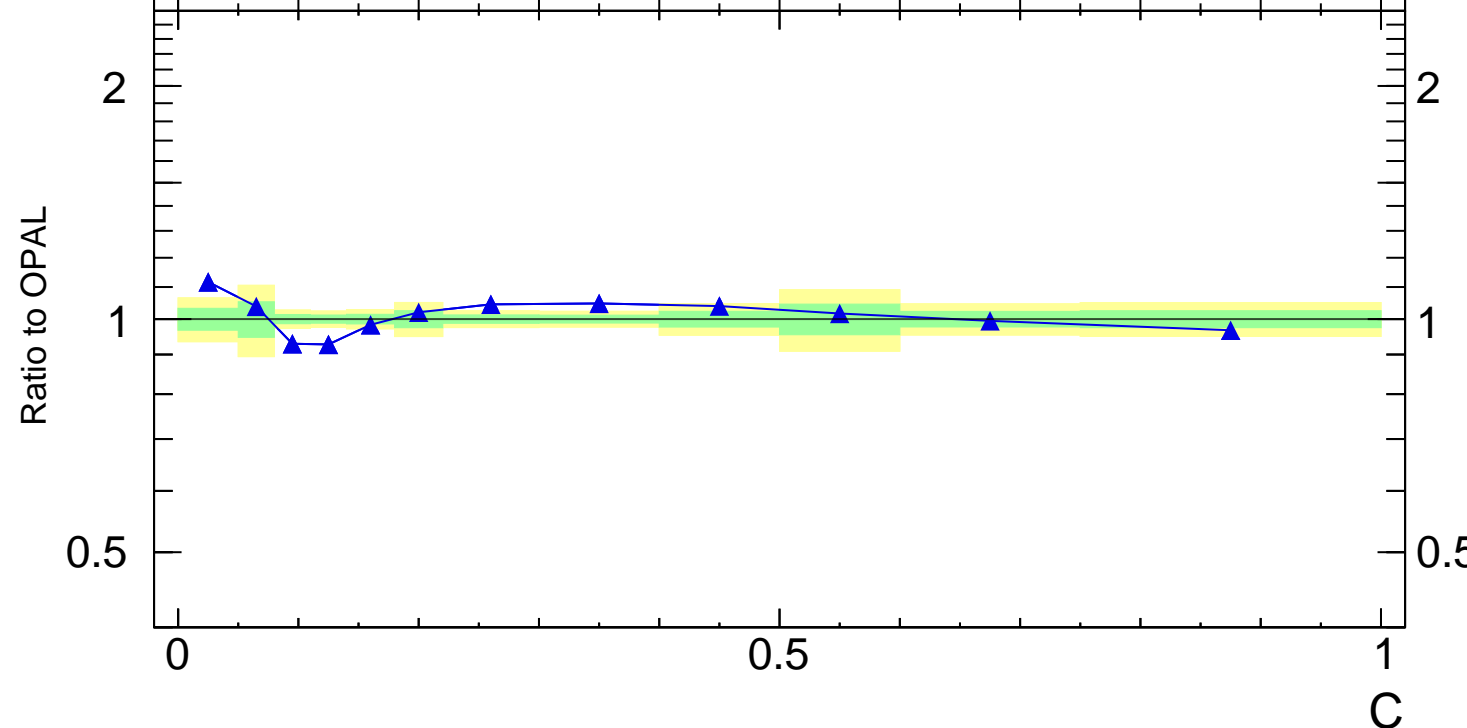

OPAL\_2004\_S6132243

Rivet 3.1.0, 7.4M events  
mcplots.cern.ch [arXiv:1306.3436]