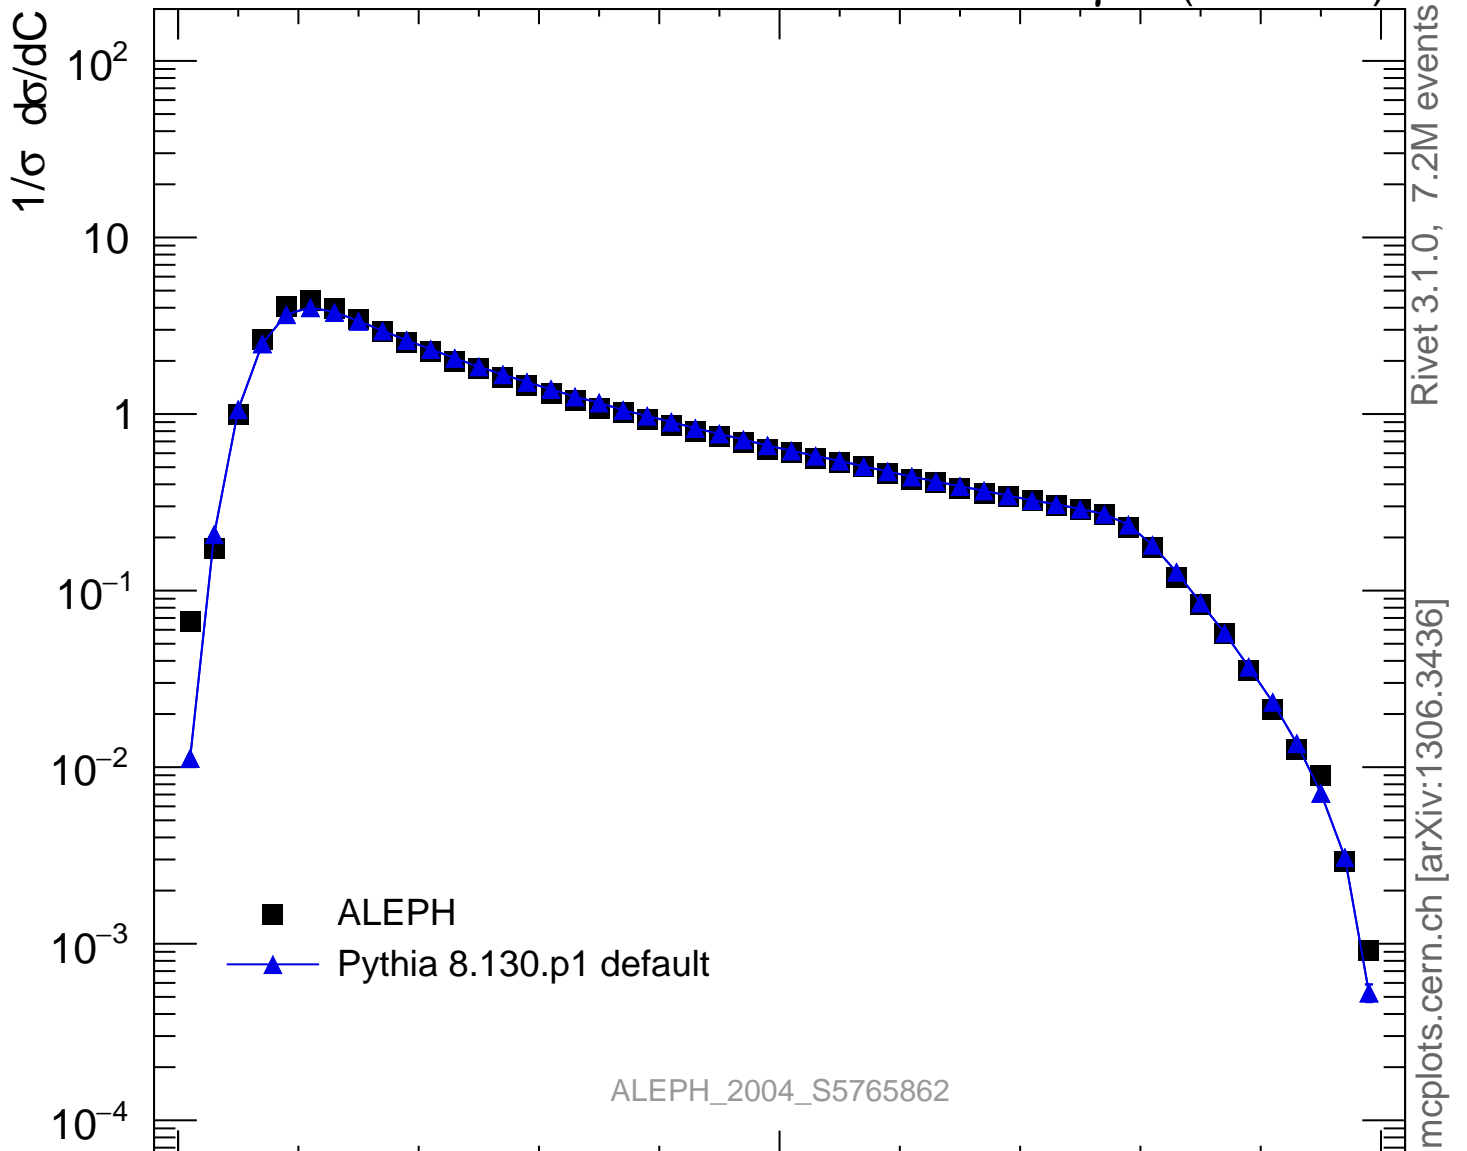

91 GeV ee

γ^*/Z (Hadronic)

■ ALEPH
▲ Pythia 8.130.p1 default

ALEPH_2004_S5765862

Rivet 3.1.0, 7.2M events
mcplots.cern.ch [arXiv:1306.3436]

C