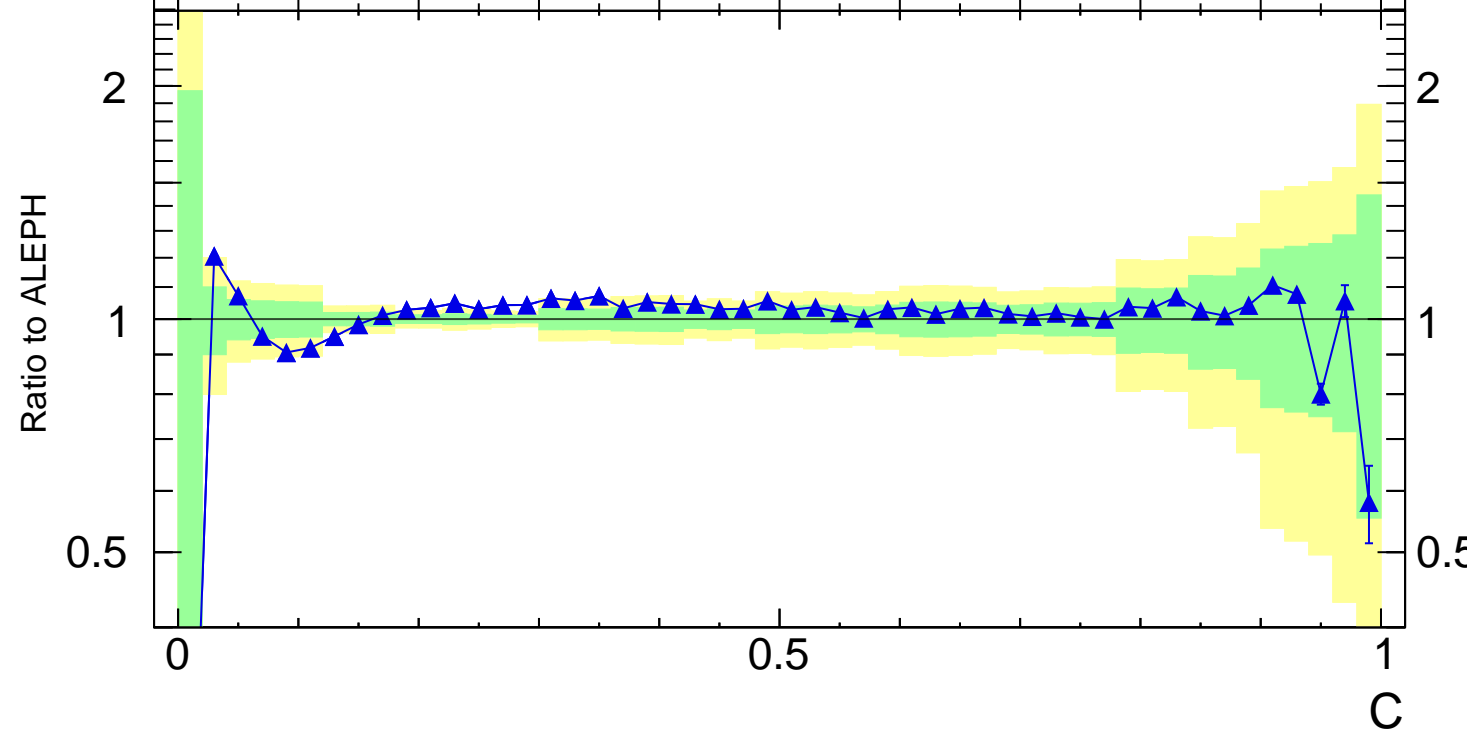

91 GeV ee

γ^*/Z (Hadronic)

■ ALEPH
▲ Pythia 8.130.p1 default

ALEPH_2004_S5765862

Rivet 3.1.0, 7.2M events
mcplots.cern.ch [arXiv:1306.3436]

C