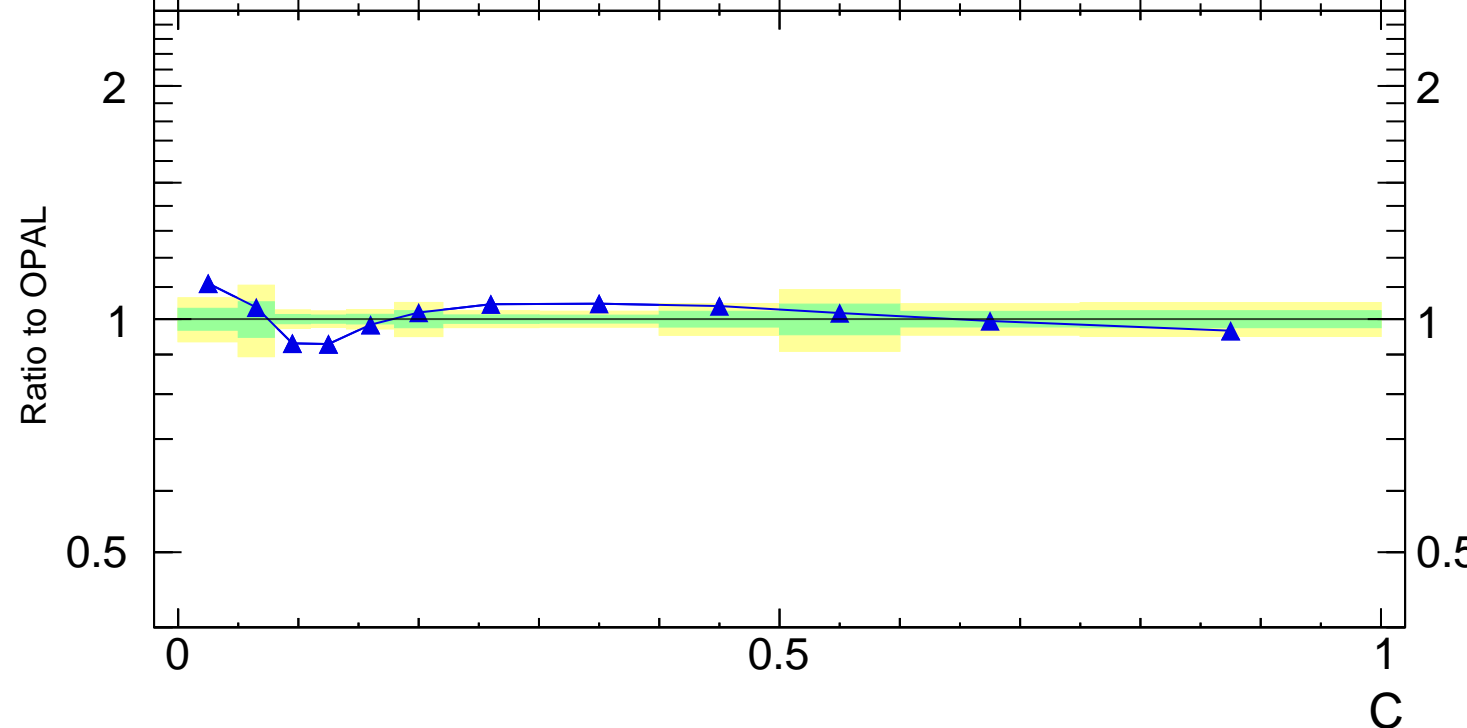

OPAL_2004_S6132243

Rivet 3.1.0, 7.2M events

mcplots.cern.ch [arXiv:1306.3436]