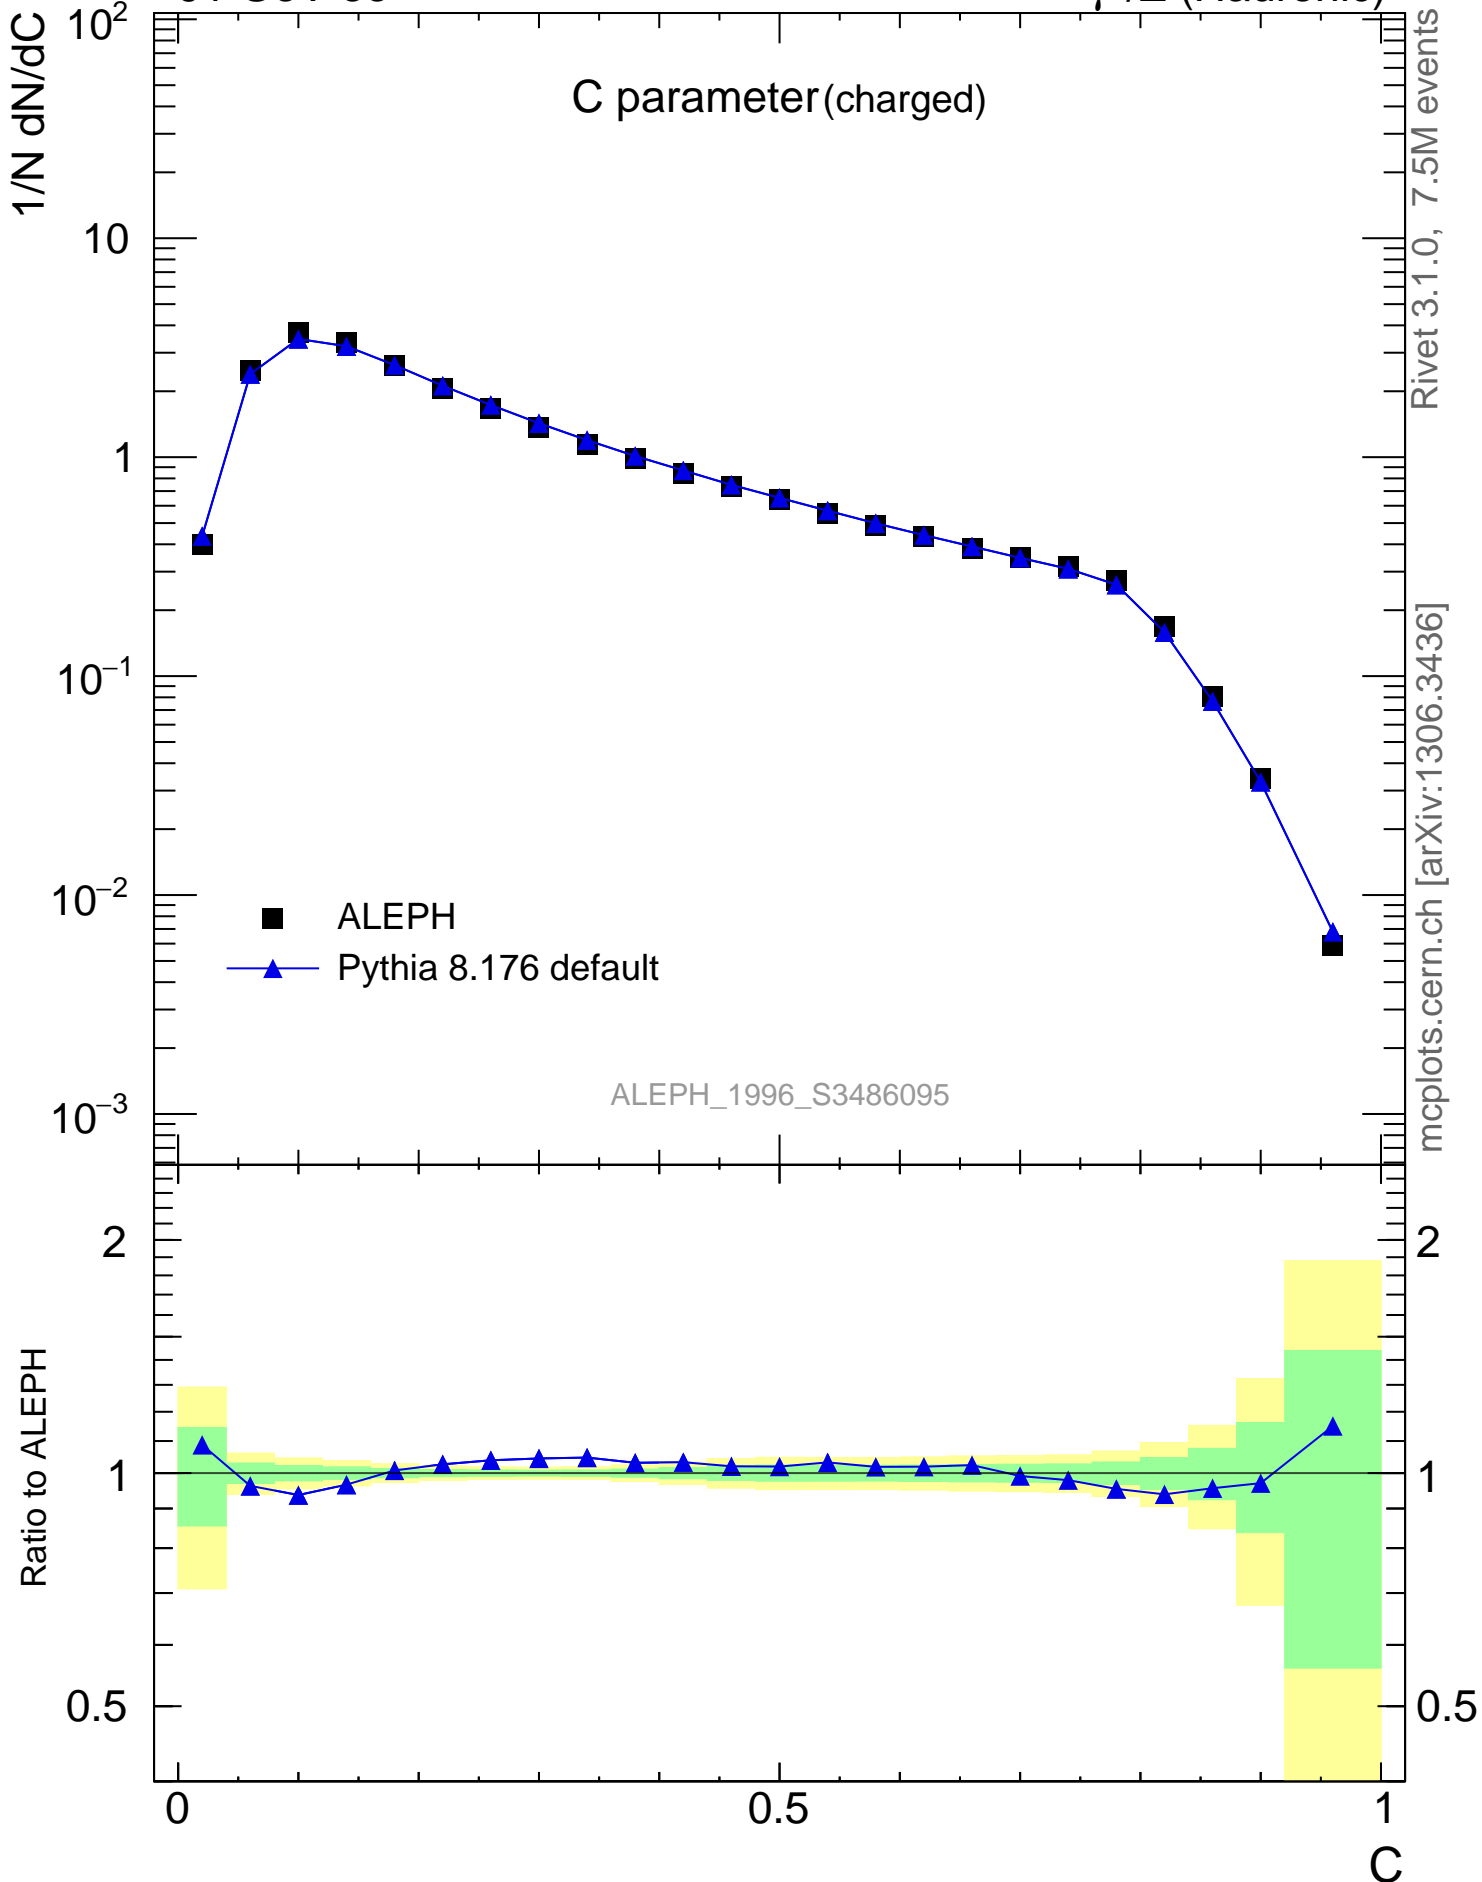

C parameter (charged)

■ ALEPH  
▲ Pythia 8.176 default

ALEPH\_1996\_S3486095

Rivet 3.1.0, 7.5M events  
mcplots.cern.ch [arXiv:1306.3436]

C